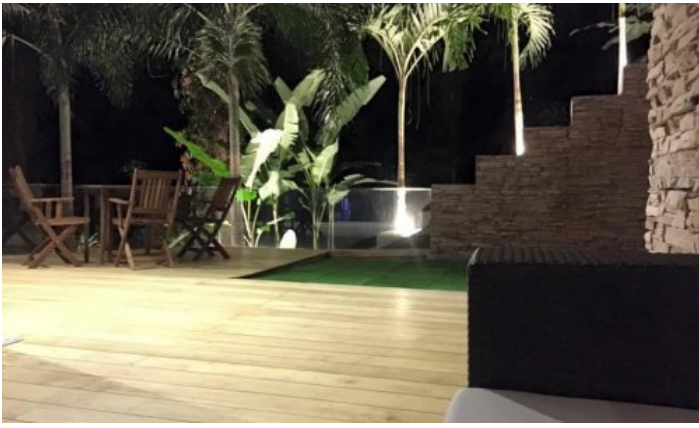

Великолепные апартаменты расположены в долине, окруженной горами, богатым тропическим лесом и водопадами в отеле The Trees Clup Resort.

Это уникальное предложение с потрясающим видом на тропическую зелень и горы. Отдыхая на просторной террасе Вы будете релаксировать и получать наслаждение от отдыха ежесекундно.

В распоряжении гостей современные апартаменты площадью 115 кв.м. Спальня оборудована панорамными стеклянными окнами, которые позволяют наслаждаться видом. При выходе из квартиры находится просторная терраса площадью 70 кв.м, где имеется удобный диван и кофейный столик, а также открывается ошеломляющий вид.

На территории комплекса имеется два общих бассейна с холодной и горячей водой, сауна, тренажерный зал, теннисный корт, помещение для бокса, детский клуб и ресепшн с вежливым персоналом. До пляжа Камала курсирует бесплатный автобус каждые полчаса.