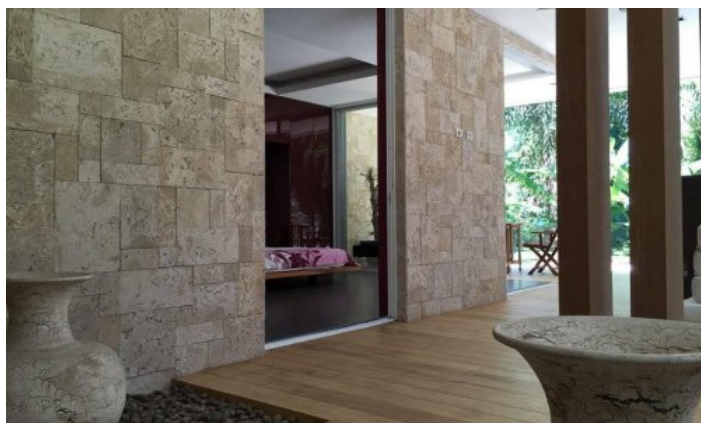

Великолепные апартаменты расположены в долине, окруженной горами, богатым тропическим лесом и водопадами в отеле The Trees Clup Resort.

Это уникальное предложение с потрясающим видом на тропическую зелень и горы. Отдыхая на просторной террасе Вы будете релаксировать и получать наслаждение от отдыха ежесекундно.

В распоряжении гостей современные апартаменты площадью 115 кв.м. Спальня оборудована панорамными стеклянными окнами, которые позволяют наслаждаться видом. При выходе из квартиры находится просторная терраса площадью 70 кв.м, где имеется удобный диван и кофейный столик, а также открывается ошеломляющий вид.