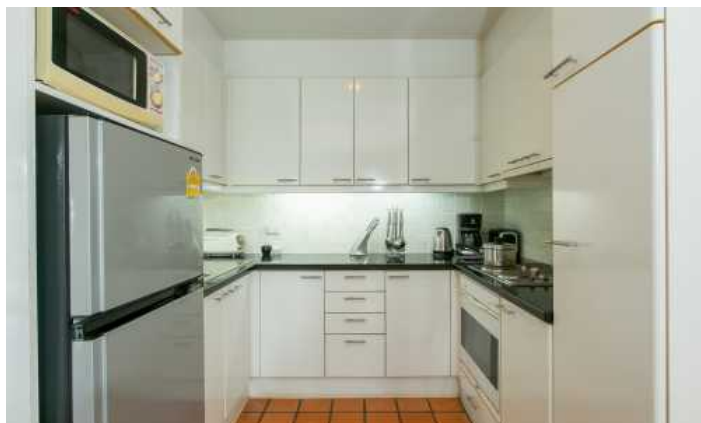

Сделка	Аренда	Ванных	3
Тип недвижимости	Вилла	Общая площадь, м²	220
Готовность	Готовый	Вид	Море, Бассейн, Горы, Сад
Год сдачи	2007	Этажей в здании	3
До пляжа, м	900	Мебель	С мебелью
Спален	3	Предложение от	Компания
Гостей	6		

Даты	Сутки, ТНВ	3 Суток, ТНВ	Неделя, ТНВ	2 Недели, ТНВ	Месяц, ТНВ