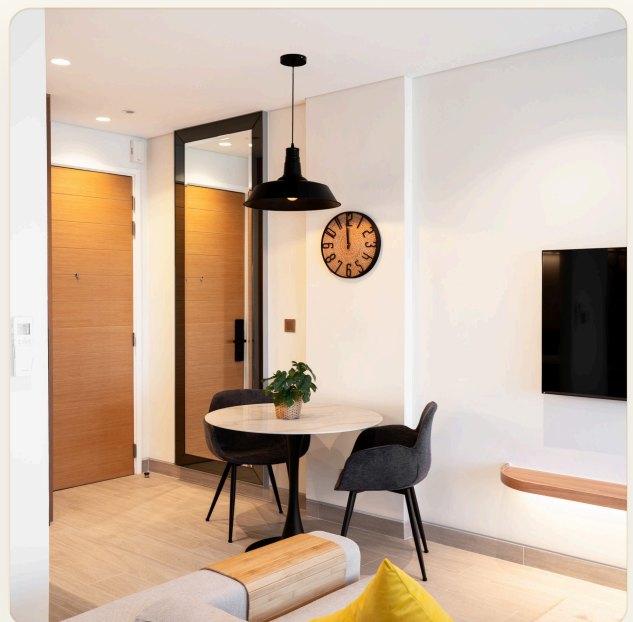

ФОТОГРАФИИ

Галерея

ГАЛЕРЕЯ