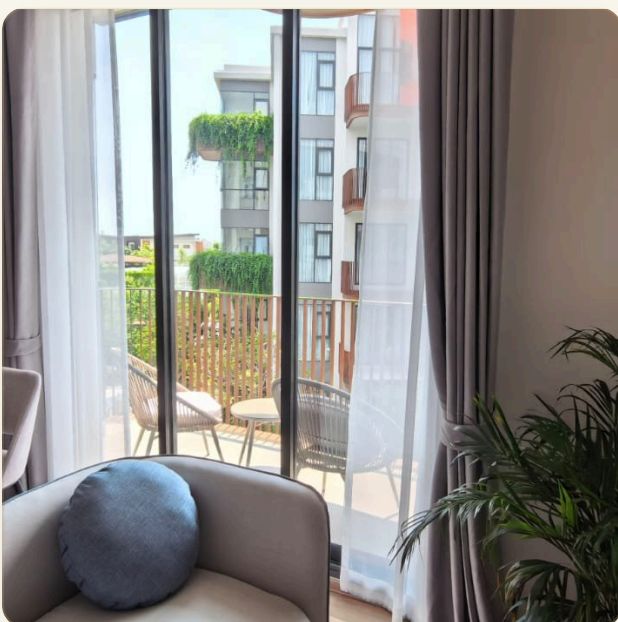

ФОТОГРАФИИ

Галерея

ГАЛЕРЕЯ