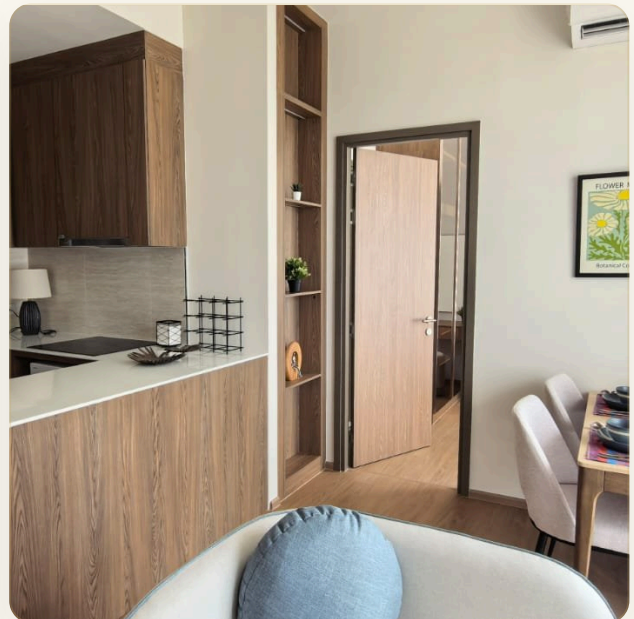

ФОТОГРАФИИ

Галерея

ГАЛЕРЕЯ