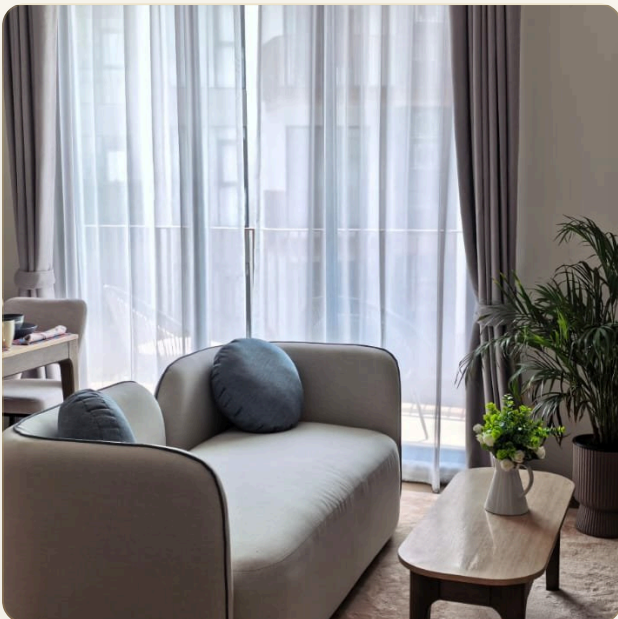

ФОТОГРАФИИ

Галерея

ГАЛЕРЕЯ