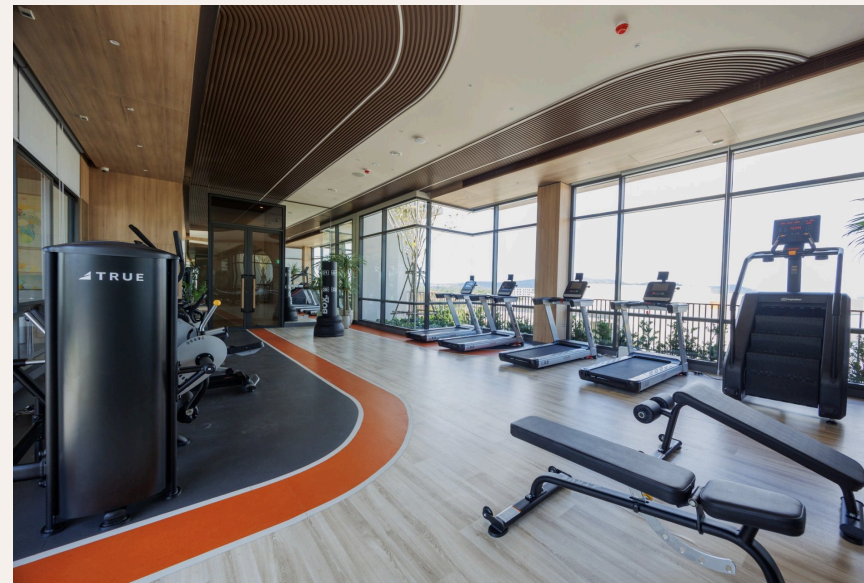

ГАЛЕРЕЯ

ОПИСАНИЕ ОБЪЕКТА

“Жители могут наслаждаться первоклассными удобствами, такими как просторные бассейны, фитнес-центр, террасы на крыше, коворкинги и симулятор гольфа.”

Canvas Cherngtalay – Роскошная жизнь в сердце Пхукета Canvas Cherngtalay предлагает уникальное сочетание современной элегантности и природного спокойствия в оживленном районе Чернгалай. Проект включает четыре жилых здания и одно парковочное здание с 175 просторными квартирами на 5-7 этажах.

Жители могут наслаждаться первоклассными удобствами, такими как

просторные бассейны, фитнес-центр, террасы на крыше, коворкинги и симулятор гольфа. В окружении тропических ландшафтов и вблизи пляжей, магазинов и школ, Canvas Cherngtalay идеально подходит для тех, кто ищет роскошную жизнь на Пхукете. Почувствуйте гармонию дизайна, природы и сообщества в Canvas Cherngtalay – ваш новый дом ждет вас!