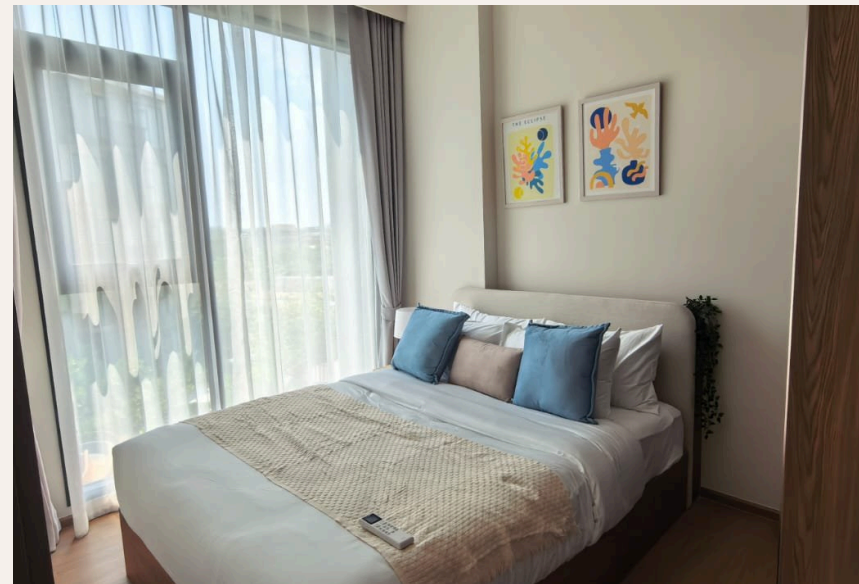

PHUKET, PHUKET · THAILAND

2-Bedroom Apartment in Canvas

ОБЗОР ОБЪЕКТА

2-комн. апартаменты · Пхукет,
Phuket
 2 СПАЛЕН

 2 ВАННЫХ

 58 КВ.М

Canvas Cherngtalay – Роскошная жизнь в сердце Пхукета Canvas Cherngtalay предлагает уникальное сочетание современной элегантности и природного спокойствия в оживленном районе Чернгалтай. Проект вклю...

ХАРАКТЕРИСТИКИ

Сделка	Аренда	Тип	Апартаменты
Проект	Канвас	Вид	Бассейн, Сад
Мебель	С мебелью	Этаж	5
До пляжа	1800 м	Предложение	Частный владелец
Цена/кв.м	205,172 THB		

ГАЛЕРЕЯ

ГАЛЕРЕЯ

ГАЛЕРЕЯ

ГАЛЕРЕЯ

ГАЛЕРЕЯ

ГАЛЕРЕЯ

ОПИСАНИЕ ОБЪЕКТА

“Жители могут наслаждаться первоклассными удобствами, такими как просторные бассейны, фитнес-центр, террасы на крыше, коворкинги и симулятор гольфа.”

Canvas Cherngtalay – Роскошная жизнь в сердце Пхукета Canvas Cherngtalay предлагает уникальное сочетание современной элегантности и природного спокойствия в оживленном районе Чернгалай. Проект включает четыре жилых здания и одно парковочное здание с 175 просторными квартирами на 5-7 этажах.