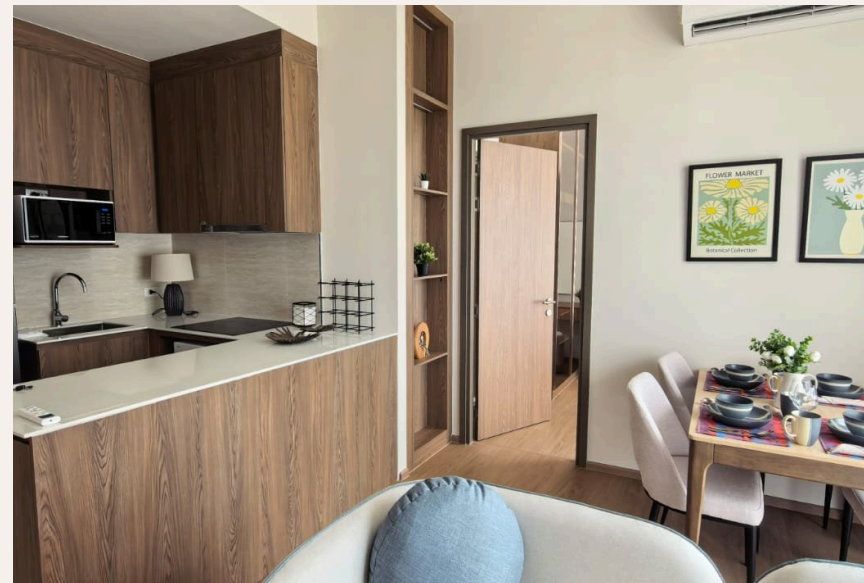

ХАРАКТЕРИСТИКИ

Сделка	Аренда	Тип	Апартаменты
Проект	Канвас	Вид	Бассейн, Сад
Мебель	С мебелью	Этаж	5
До пляжа	1800 м	Предложение	Частный владелец
Цена/кв.м	205,172 THB		

ГАЛЕРЕЯ

ГАЛЕРЕЯ

ГАЛЕРЕЯ

ГАЛЕРЕЯ

ГАЛЕРЕЯ