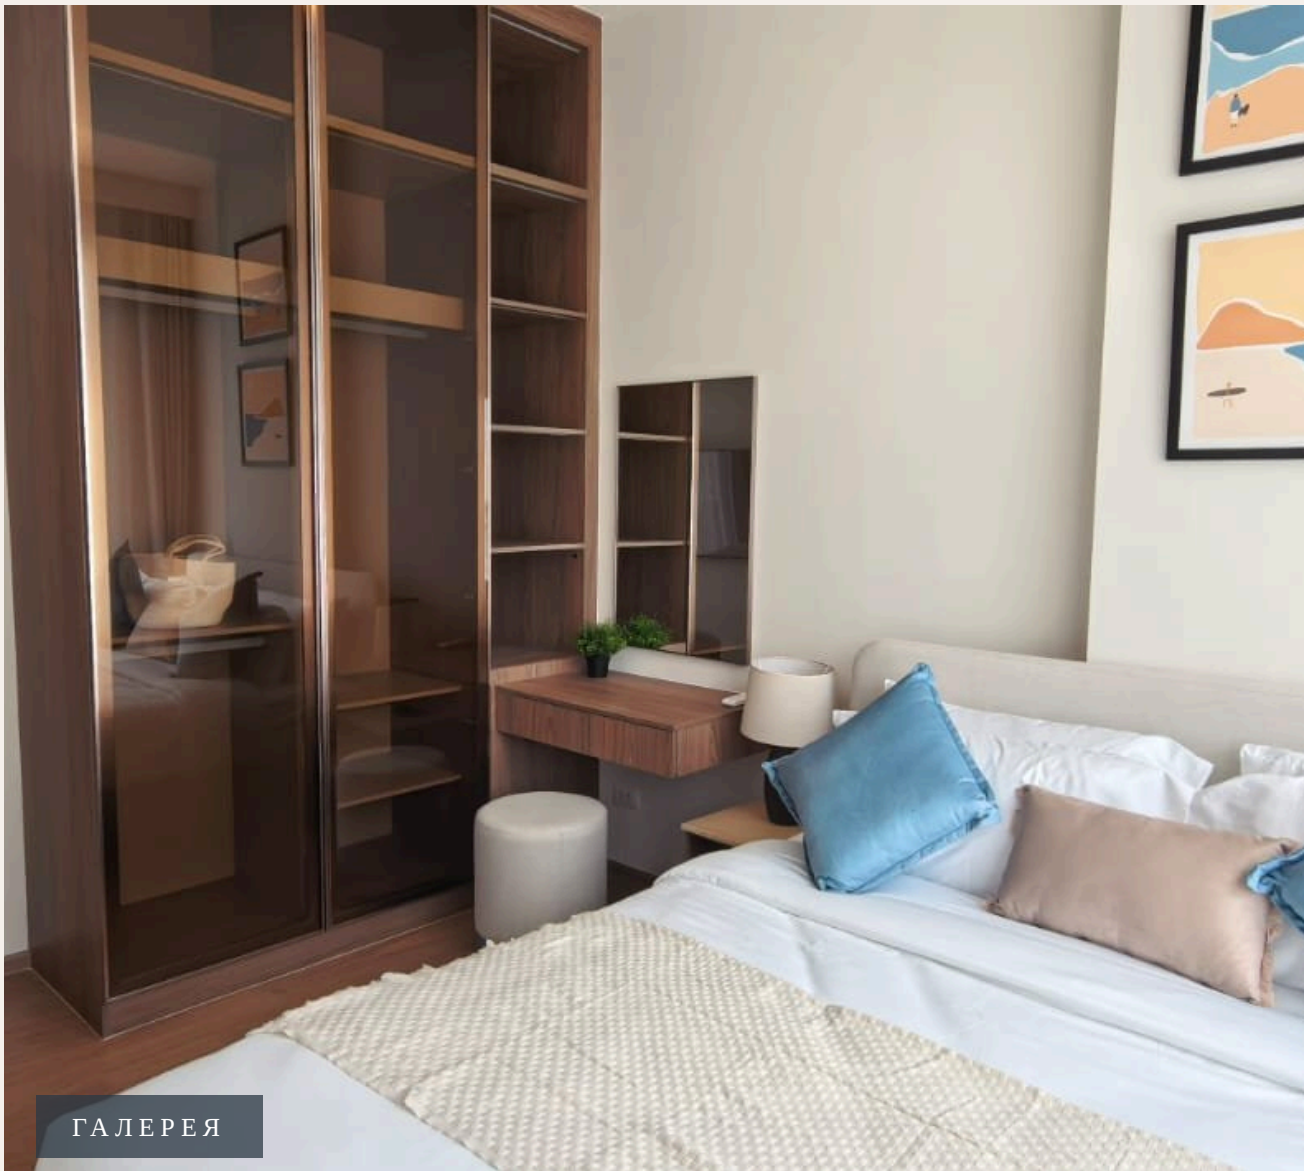

ХАРАКТЕРИСТИКИ

Сделка	Аренда	Тип	Апартаменты
Проект	Канвас	Вид	Бассейн, Сад
Мебель	С мебелью	Этаж	5
До пляжа	1800 м	Предложение	Частный владелец
Цена/кв.м	205,172 THB		

ГАЛЕРЕЯ

ГАЛЕРЕЯ

ГАЛЕРЕЯ

ГАЛЕРЕЯ

ГАЛЕРЕЯ

ГАЛЕРЕЯ

ОПИСАНИЕ ОБЪЕКТА

“Жители могут наслаждаться первоклассными удобствами, такими как просторные бассейны, фитнес-центр, террасы на крыше, коворкинги и симулятор гольфа.”

Canvas Cherngtalay – Роскошная жизнь в сердце Пхукета Canvas Cherngtalay предлагает уникальное сочетание современной элегантности и природного спокойствия в оживленном районе Чернгалай. Проект включает четыре жилых здания и одно парковочное здание с 175 просторными квартирами на 5-7 этажах.