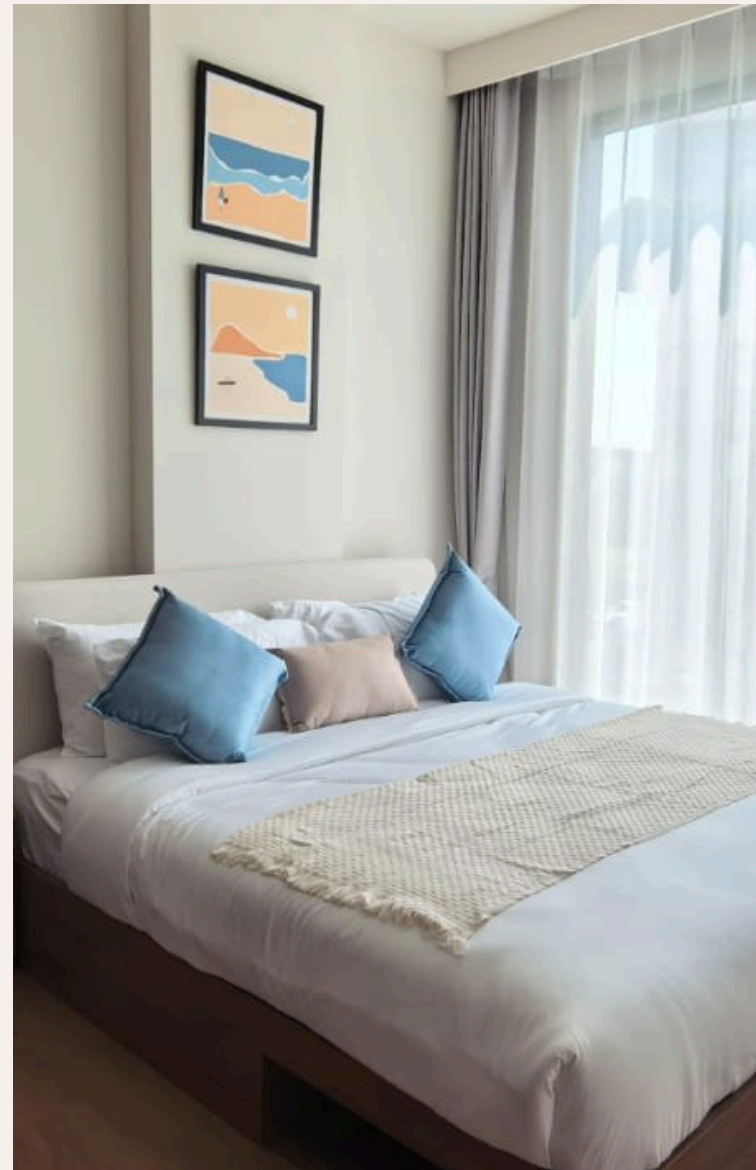

PHUKET, PHUKET · THAILAND

2-Bedroom Apartment in Canvas

ОБЗОР ОБЪЕКТА

2-комн. апартаменты · Пхукет,
Phuket
 2 СПАЛЕН

 2 ВАННЫХ

 58 КВ.М

Canvas Cherngtalay – Роскошная жизнь в сердце Пхукета Canvas Cherngtalay предлагает уникальное сочетание современной элегантности и природного спокойствия в оживленном районе Чернгалтай. Проект вклю...

ХАРАКТЕРИСТИКИ

Сделка	Аренда	Тип	Апартаменты
Проект	Канвас	Вид	Бассейн, Сад
Мебель	С мебелью	Этаж	5
До пляжа	1800 м	Предложение	Частный владелец
Цена/кв.м	205,172 THB		

ГАЛЕРЕЯ

ГАЛЕРЕЯ

ГАЛЕРЕЯ

ГАЛЕРЕЯ

ГАЛЕРЕЯ

ГАЛЕРЕЯ

ОПИСАНИЕ ОБЪЕКТА

“Жители могут наслаждаться первоклассными удобствами, такими как просторные бассейны, фитнес-центр, террасы на крыше, коворкинги и симулятор гольфа.”

Canvas Cherngtalay – Роскошная жизнь в сердце Пхукета Canvas Cherngtalay предлагает уникальное сочетание современной элегантности и природного спокойствия в оживленном районе Чернгалай. Проект включает четыре жилых здания и одно парковочное здание с 175 просторными квартирами на 5-7 этажах.