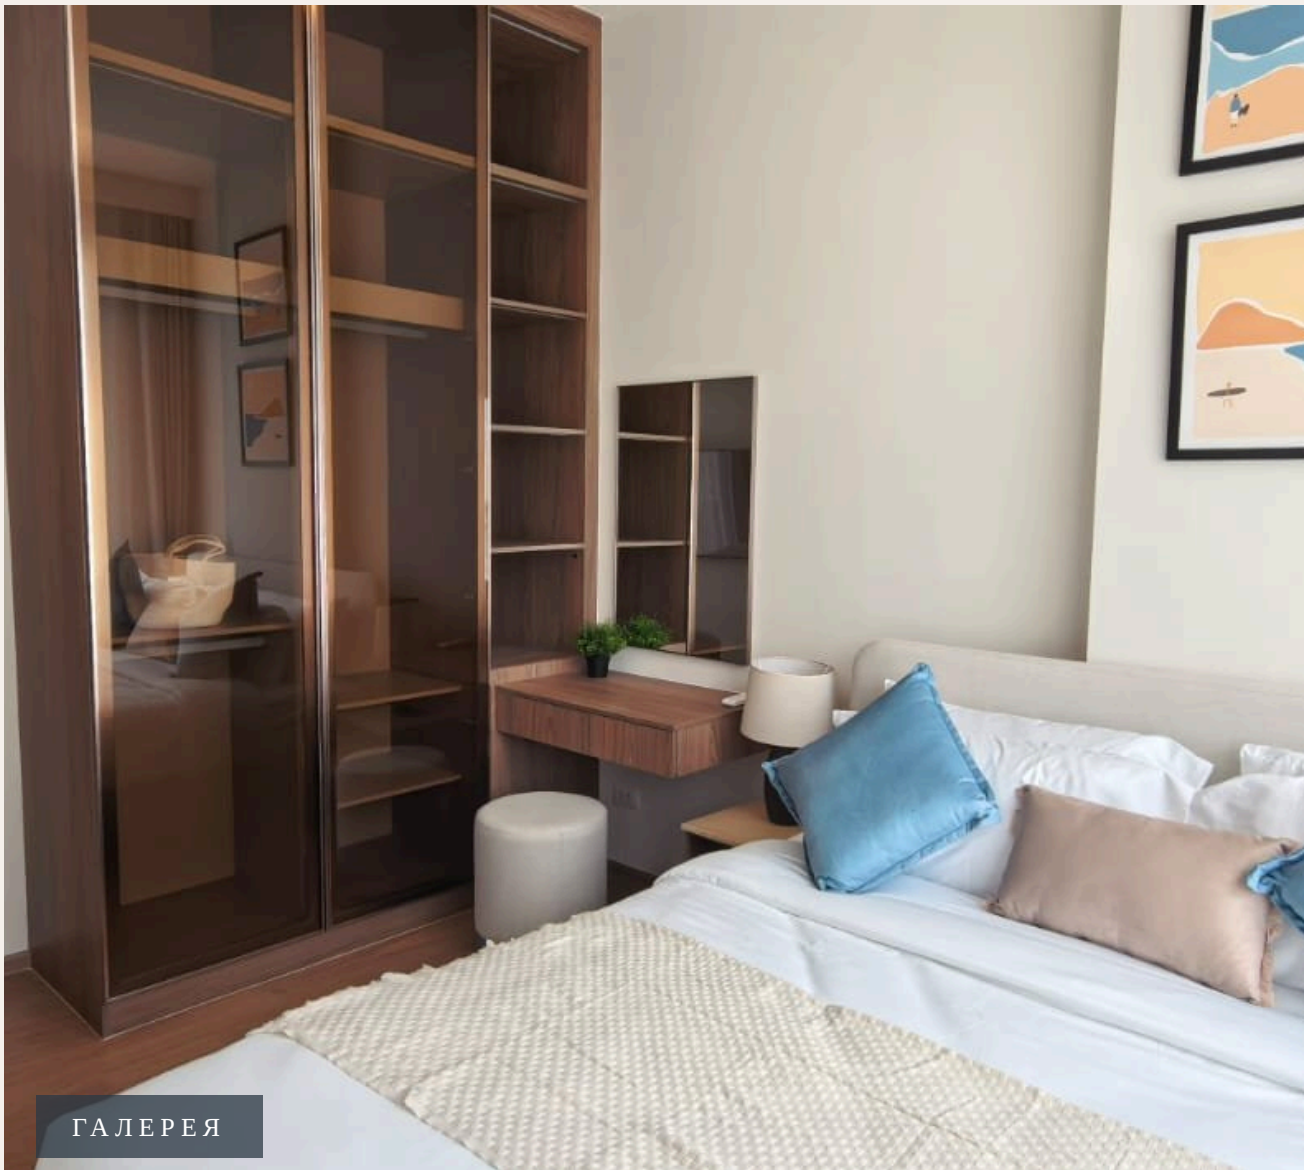

ХАРАКТЕРИСТИКИ

Сделка	Аренда	Тип	Апартаменты
Проект	Канвас	Вид	Бассейн, Сад
Мебель	С мебелью	Этаж	5
До пляжа	1800 м	Предложение	Частный владелец
Цена/кв.м	205,172 THB		

ГАЛЕРЕЯ

ГАЛЕРЕЯ

ГАЛЕРЕЯ

ГАЛЕРЕЯ

ГАЛЕРЕЯ

ГАЛЕРЕЯ

ОПИСАНИЕ ОБЪЕКТА

“Жители могут наслаждаться первоклассными удобствами, такими как просторные бассейны, фитнес-центр, террасы на крыше, коворкинги и симулятор гольфа.”

Canvas Cherngtalay – Роскошная жизнь в сердце Пхукета Canvas Cherngtalay предлагает уникальное сочетание современной элегантности и природного спокойствия в оживленном районе Чернгалай. Проект включает четыре жилых здания и одно парковочное здание с 175 просторными квартирами на 5-7 этажах.