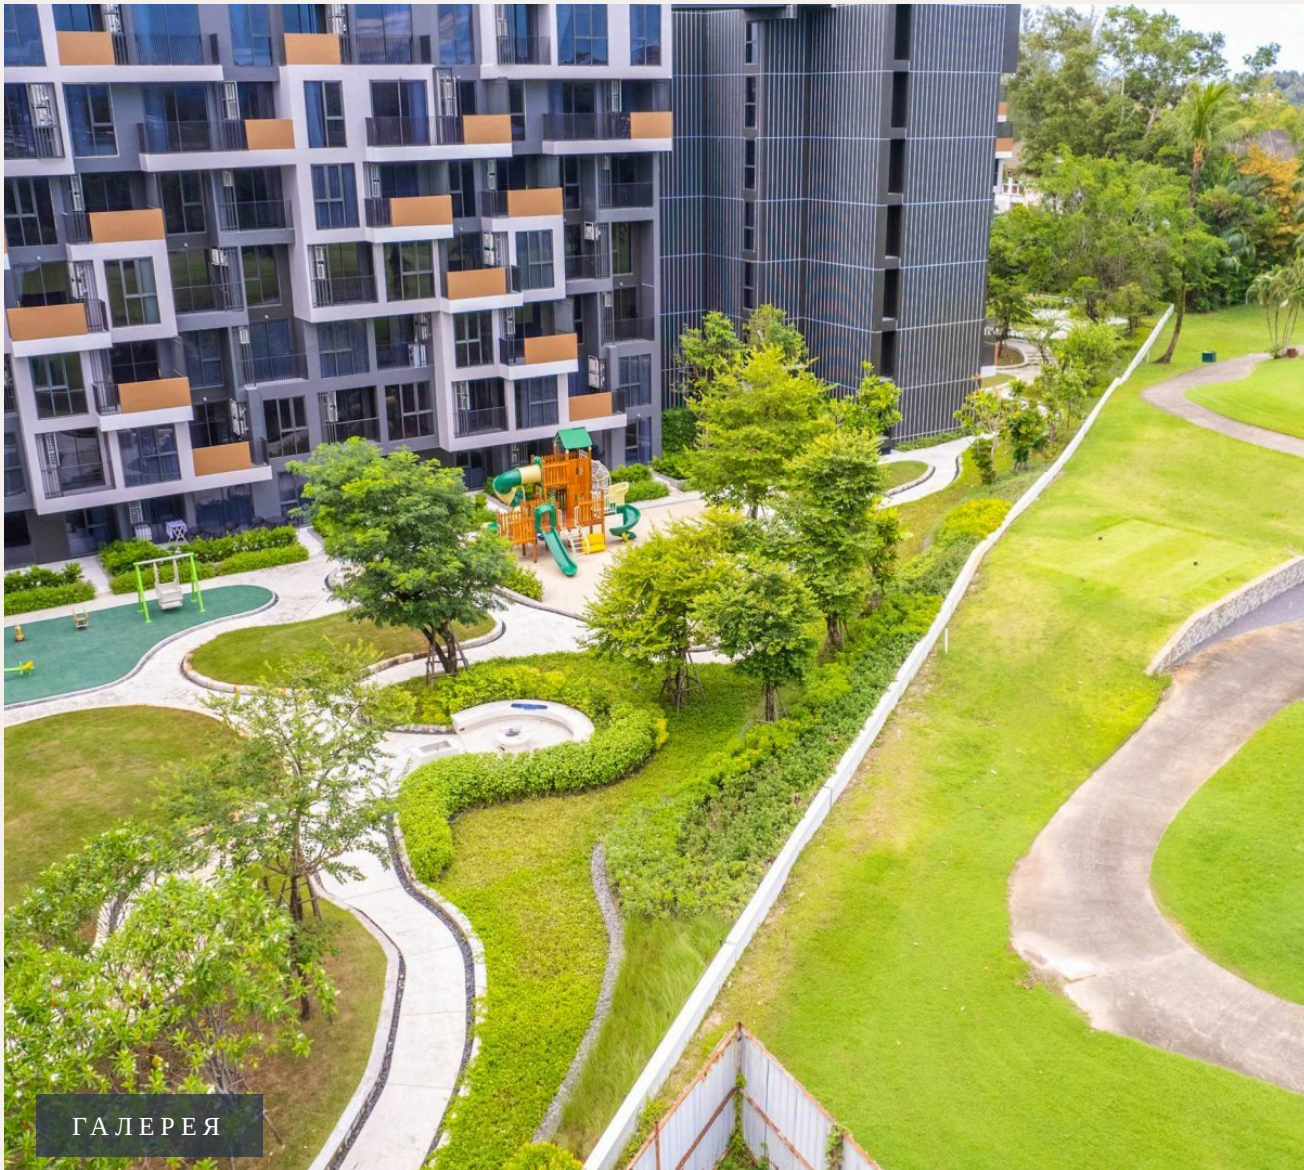

amāṭṭṣā 2019 01 06
SKYPARK
Aurora
LAGUNA PHUKET

SURIN, PHUKET · THAILAND

2-Bedroom Apartment in Sky Park Aurora

ОБЗОР ОБЪЕКТА

2-комн. апартаменты · Surin,
Phuket
 2 СПАЛЕН

 1 ВАННЫХ

 40 КВ.М

 1 ПАРКИНГ

Сделка	Аренда	Тип	Апартаменты
Проект	Скай Парк Аврора	Вид	Гольф-поле
Мебель	С мебелью	Этаж	1
Паркинг	1	До пляжа	600 м

ГАЛЕРЕЯ

ГАЛЕРЕЯ

ГАЛЕРЕЯ

PARK

ГАЛЕРЕЯ

ОПИСАНИЕ ОБЪЕКТА

“Внутри — 37 кв.м жилой площади + 3 кв.м балкон с видом на поле для гольфа Laguna.”

РАСПОЛОЖЕНИЕ

Сурин — «Ряд миллионеров», элитный район с дизайнерскими бутиками и ресторанами высокой кухни.

- 600 М ДО ПЛЯЖ
- 10 МИН ДО БАНГ ТАО
- 10 МИН ДО КАМАЛА

- **Пляж:** Пляж Сурин
- **Шопинг:** The Plaza Surin
- **Рестораны:** Bimi Beach Club
- **Супермаркет:** Tops Daily Surin