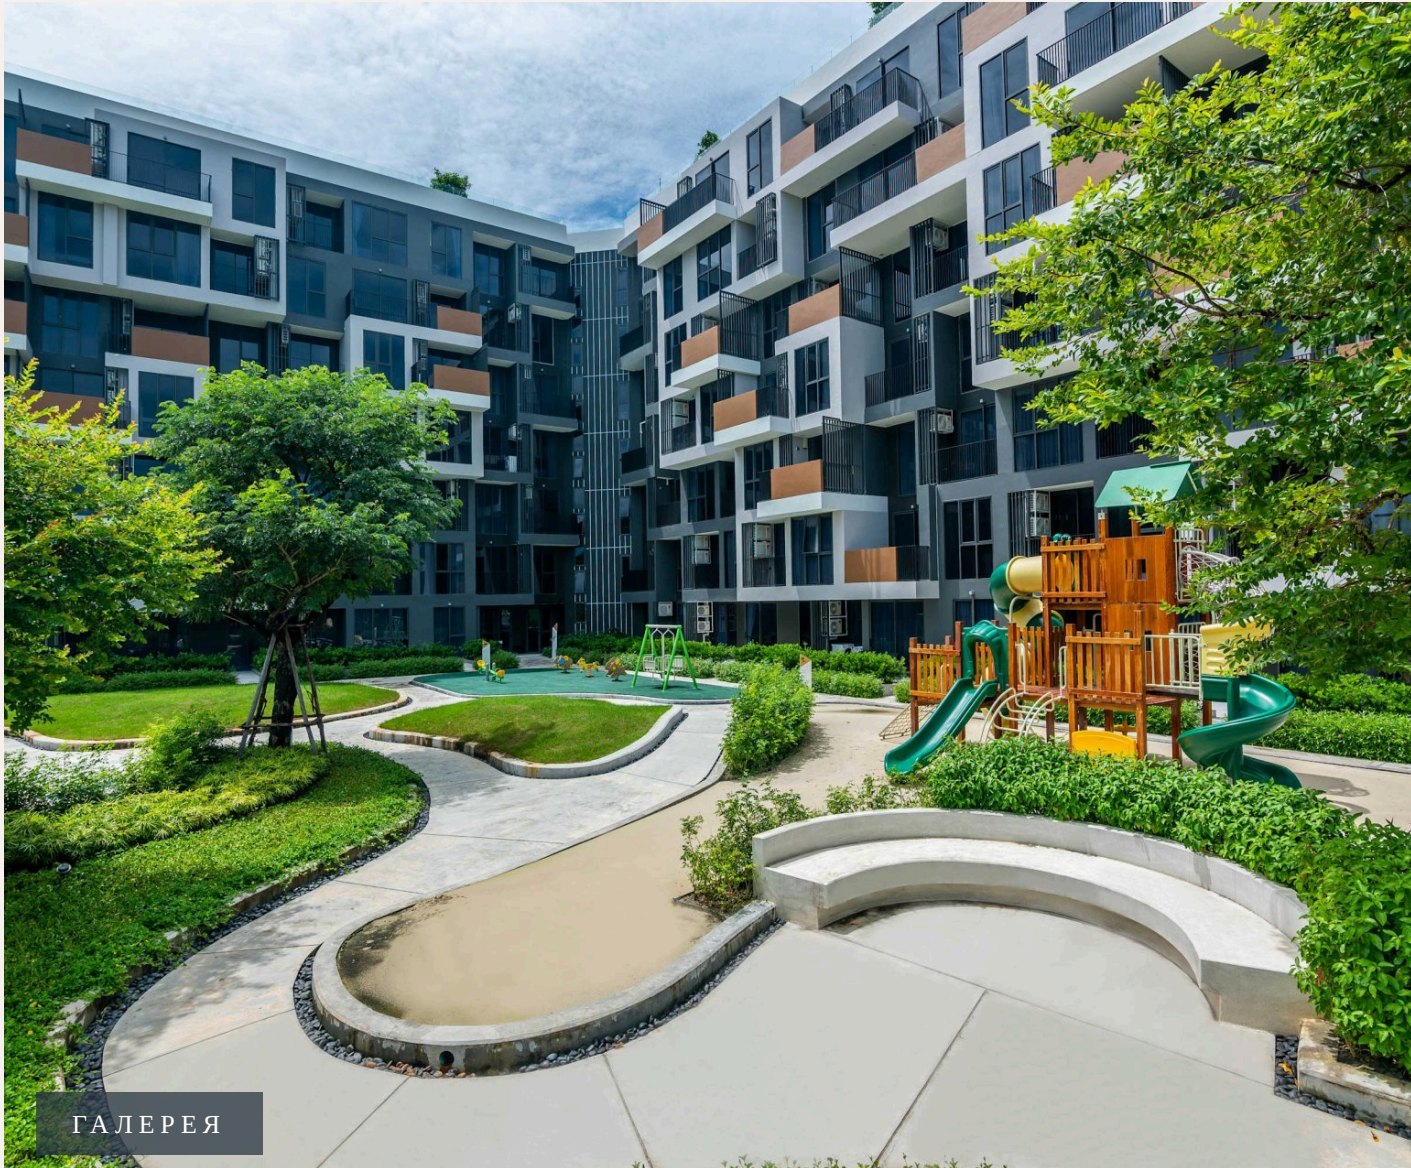

amāṭṭṣā 2019 01 06
SKYPARK
Aurora
LAGUNA PHUKET

SURIN, PHUKET · THAILAND

2-Bedroom Apartment in Sky Park Aurora

ОБЗОР ОБЪЕКТА

2-комн. апартаменты · Surin,
Phuket
 2 СПАЛЕН

 1 ВАННЫХ

 40 КВ.М

 1 ПАРКИНГ

Сделка	Аренда	Тип	Апартаменты
Проект	Скай Парк Аврора	Вид	Гольф-поле
Мебель	С мебелью	Этаж	1
Паркинг	1	До пляжа	600 м

ГАЛЕРЕЯ

ГАЛЕРЕЯ

ГАЛЕРЕЯ

PARK

ГАЛЕРЕЯ

ОПИСАНИЕ ОБЪЕКТА

“Внутри — 37 кв.м жилой площади + 3 кв.м балкон с видом на поле для гольфа Laguna.”

Умно спланированные апартаменты с 2 спальнями и 2 ванными комнатами (40 кв.м) в Skupark Auroga. Внутри — 37 кв.м жилой площади + 3 кв.м балкон с видом на поле для гольфа Laguna.

Идеально для пар, небольших семей или друзей. Спальни расположены по разным сторонам квартиры, каждая со своей ванной, что обеспечивает комфорт и