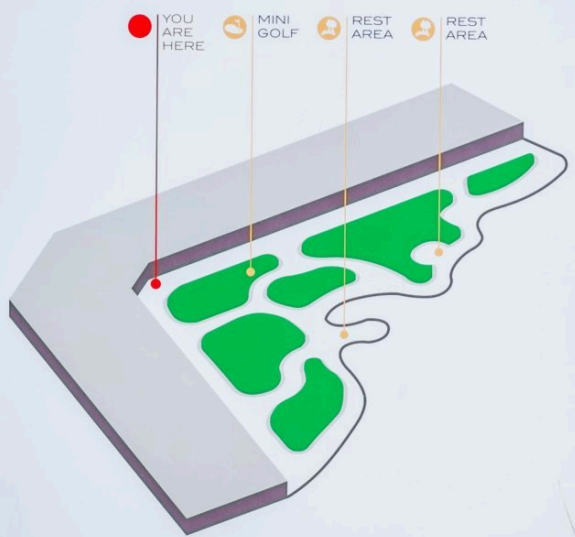

Сделка	Аренда	Тип	Апартаменты
Проект	Скай Парк Аврора	Вид	Гольф-поле
Мебель	С мебелью	Этаж	1
Паркинг	1	До пляжа	600 м

ГАЛЕРЕЯ

ГАЛЕРЕЯ

ГАЛЕРЕЯ

PARK

ГАЛЕРЕЯ

ОПИСАНИЕ ОБЪЕКТА

“Внутри — 37 кв.м жилой площади + 3 кв.м балкон с видом на поле для гольфа Laguna.”

Умно спланированные апартаменты с 2 спальнями и 2 ванными комнатами (40 кв.м) в Skupark Auroga. Внутри — 37 кв.м жилой площади + 3 кв.м балкон с видом на поле для гольфа Laguna.

Идеально для пар, небольших семей или друзей. Спальни расположены по разным сторонам квартиры, каждая со своей ванной, что обеспечивает комфорт и