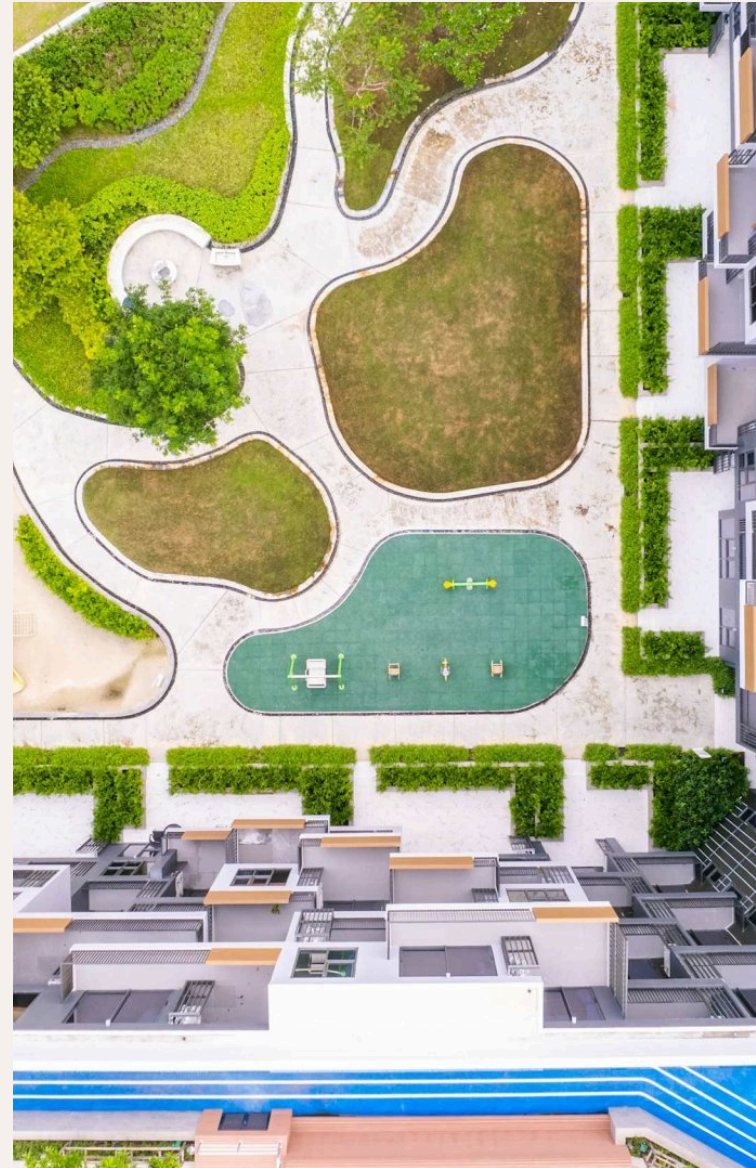

amāṭṭṣā 2019 01 06
SKYPARK
Aurora
LAGUNA PHUKET

SURIN, PHUKET · THAILAND

2-Bedroom Apartment in Sky Park Aurora

ОБЗОР ОБЪЕКТА

2-комн. апартаменты · Surin,
Phuket
 2 СПАЛЕН

 1 ВАННЫХ

 40 КВ.М

 1 ПАРКИНГ

Умно спланированные апартаменты с 2 спальнями и 2 ванными комнатами (40 кв.м) в Skyrak Aurora. Внутри — 37 кв.м жилой площади + 3 кв.м балкон с видом на поле для гольфа Laguna. Идеально для пар, н...

ХАРАКТЕРИСТИКИ

Сделка	Аренда	Тип	Апартаменты
Проект	Скай Парк Аврора	Вид	Гольф-поле
Мебель	С мебелью	Этаж	1
Паркинг	1	До пляжа	600 м

ГАЛЕРЕЯ

ГАЛЕРЕЯ

ГАЛЕРЕЯ

PARK

ГАЛЕРЕЯ

ОПИСАНИЕ ОБЪЕКТА

“Внутри — 37 кв.м жилой площади + 3 кв.м балкон с видом на поле для гольфа Laguna.”