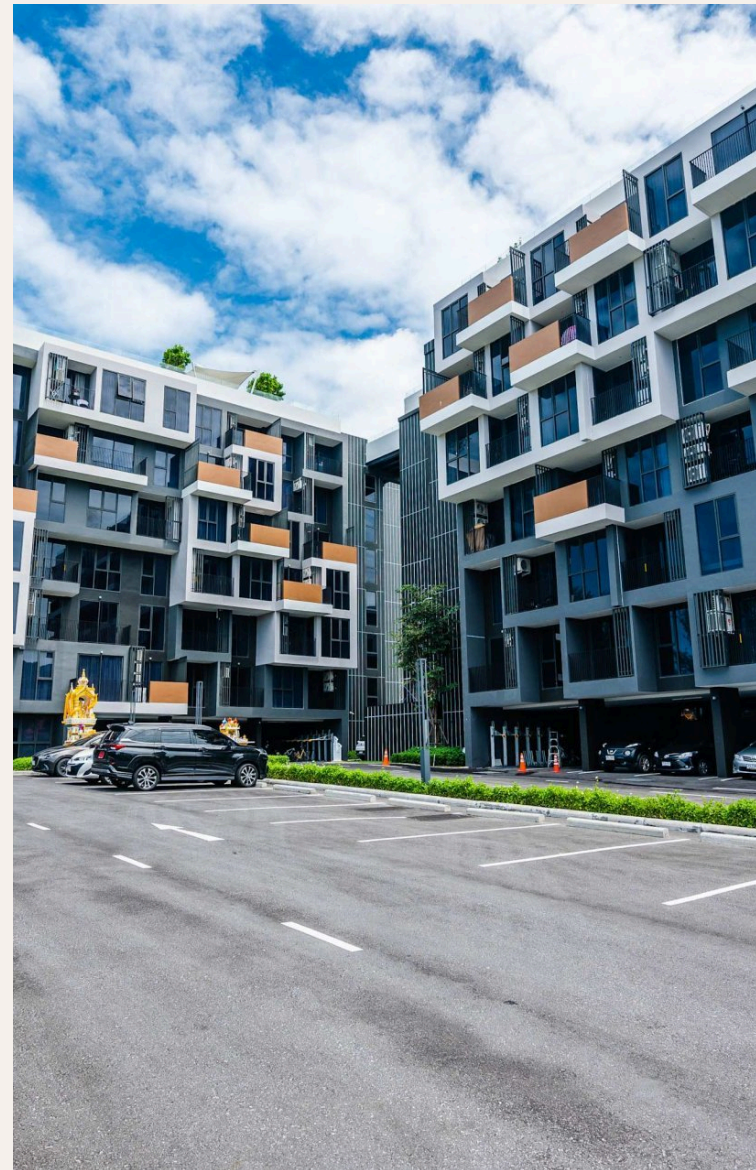

amāṭṭṣā 2019 01 06
SKYPARK
Aurora
LAGUNA PHUKET

SURIN, PHUKET · THAILAND

2-Bedroom Apartment in Sky Park Aurora

ОБЗОР ОБЪЕКТА

2-комн. апартаменты · Surin,
Phuket
 2 СПАЛЕН

 1 ВАННЫХ

 40 КВ.М

 1 ПАРКИНГ

Сделка	Аренда	Тип	Апартаменты
Проект	Скай Парк Аврора	Вид	Гольф-поле
Мебель	С мебелью	Этаж	1
Паркинг	1	До пляжа	600 м

ГАЛЕРЕЯ

ГАЛЕРЕЯ

ГАЛЕРЕЯ

PARK

ГАЛЕРЕЯ

ОПИСАНИЕ ОБЪЕКТА

“Внутри — 37 кв.м жилой площади + 3 кв.м балкон с видом на поле для гольфа Laguna.”