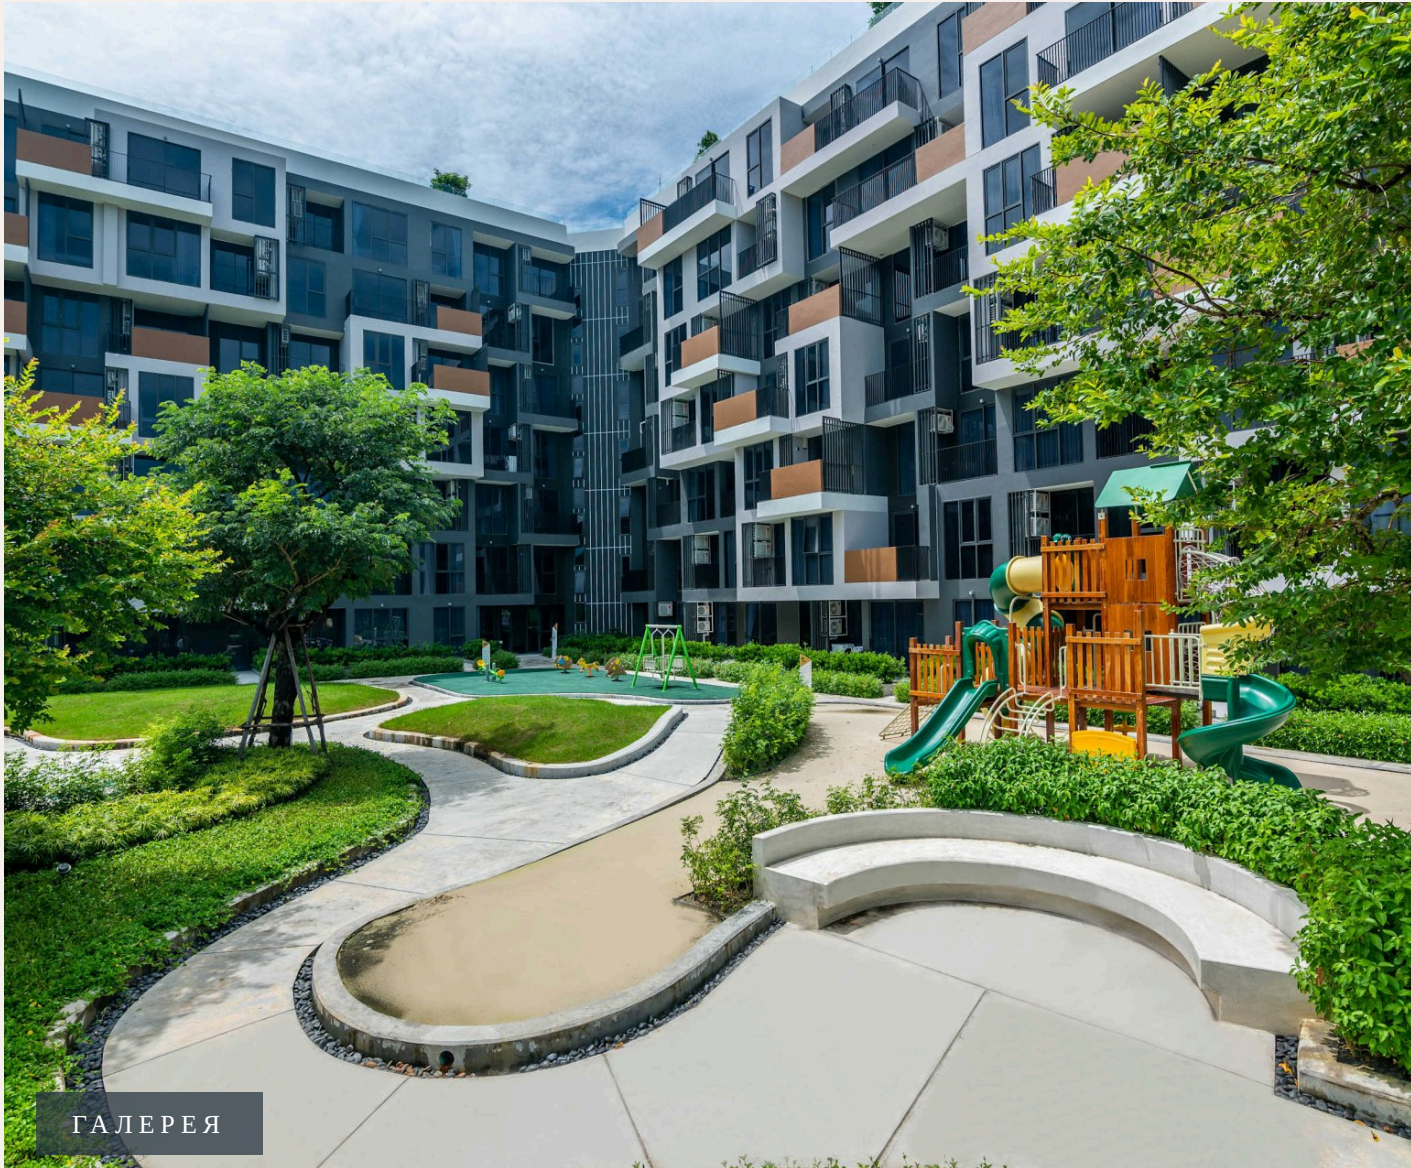

amara shanti gita
SKYPARK
Aurora
LAGUNA PHUKET

SURIN, PHUKET · THAILAND

2-Bedroom Apartment in Sky Park Aurora

ОБЗОР ОБЪЕКТА

2-комн. апартаменты · Surin,
Phuket
 2 СПАЛЕН

 1 ВАННЫХ

 40 КВ.М

 1 ПАРКИНГ

Сделка	Аренда	Тип	Апартаменты
Проект	Скай Парк Аврора	Вид	Гольф-поле
Мебель	С мебелью	Этаж	1
Паркинг	1	До пляжа	600 м

ГАЛЕРЕЯ

ГАЛЕРЕЯ

ГАЛЕРЕЯ

ГАЛЕРЕЯ

ГАЛЕРЕЯ

PARK

ГАЛЕРЕЯ

Идеально для пар, небольших семей или друзей. Спальни расположены по разным сторонам квартиры, каждая со своей ванной, что обеспечивает комфорт и

приватность. Особенности: Просторный балкон с зелёным видом Современная кухня и гостиная зона Полный доступ к квартире и общим удобствам (бассейн, сад, Laguna lifestyle) Без животных, курения и вечеринок Тихие часы: 22:00–09:00 Удобное заселение и выезд Комфорт, стиль и курортная атмосфера в компактном формате.