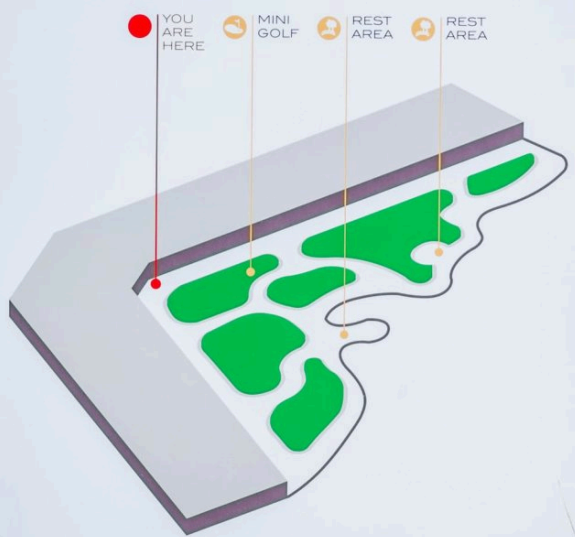

Сделка	Аренда	Тип	Апартаменты
Проект	Скай Парк Аврора	Вид	Гольф-поле
Мебель	С мебелью	Этаж	1
Паркинг	1	До пляжа	600 м

ГАЛЕРЕЯ

ГАЛЕРЕЯ

ГАЛЕРЕЯ

ГАЛЕРЕЯ

ГАЛЕРЕЯ

PARK

ГАЛЕРЕЯ

ГАЛЕРЕЯ

ОПИСАНИЕ ОБЪЕКТА

“Внутри — 37 кв.м жилой площади + 3 кв.м балкон с видом на поле для гольфа Laguna.”

Умно спланированные апартаменты с 2 спальнями и 2 ванными комнатами (40 кв.м) в Skypark Auroga. Внутри — 37 кв.м жилой площади + 3 кв.м балкон с видом на поле для гольфа Laguna.

Идеально для пар, небольших семей или друзей. Спальни расположены по разным сторонам квартиры, каждая со своей ванной, что обеспечивает комфорт и

приватность. Особенности: Просторный балкон с зелёным видом Современная кухня и гостиная зона Полный доступ к квартире и общим удобствам (бассейн, сад, Laguna lifestyle) Без животных, курения и вечеринок Тихие часы: 22:00–09:00 Удобное заселение и выезд Комфорт, стиль и курортная атмосфера в компактном формате.