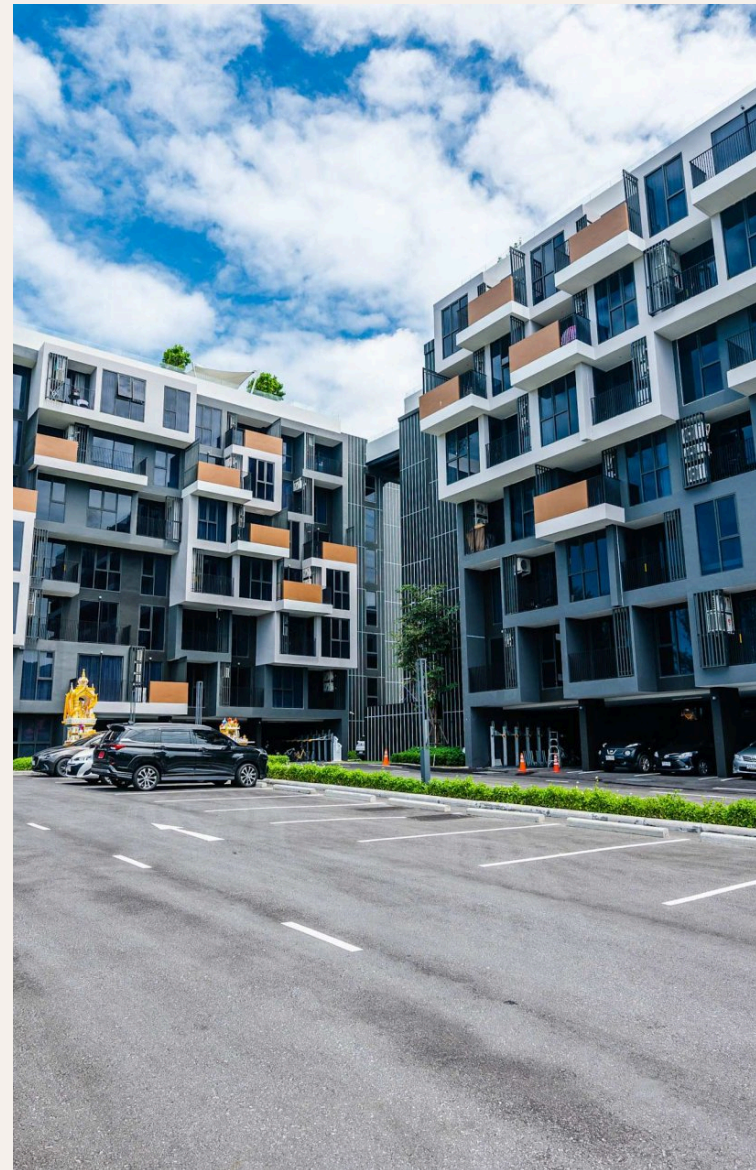

Сделка	Аренда	Тип	Апартаменты
Проект	Скай Парк Аврора	Вид	Гольф-поле
Мебель	С мебелью	Этаж	1
Паркинг	1	До пляжа	600 м

ГАЛЕРЕЯ

ГАЛЕРЕЯ

ГАЛЕРЕЯ

ГАЛЕРЕЯ

ГАЛЕРЕЯ

PARK

ГАЛЕРЕЯ