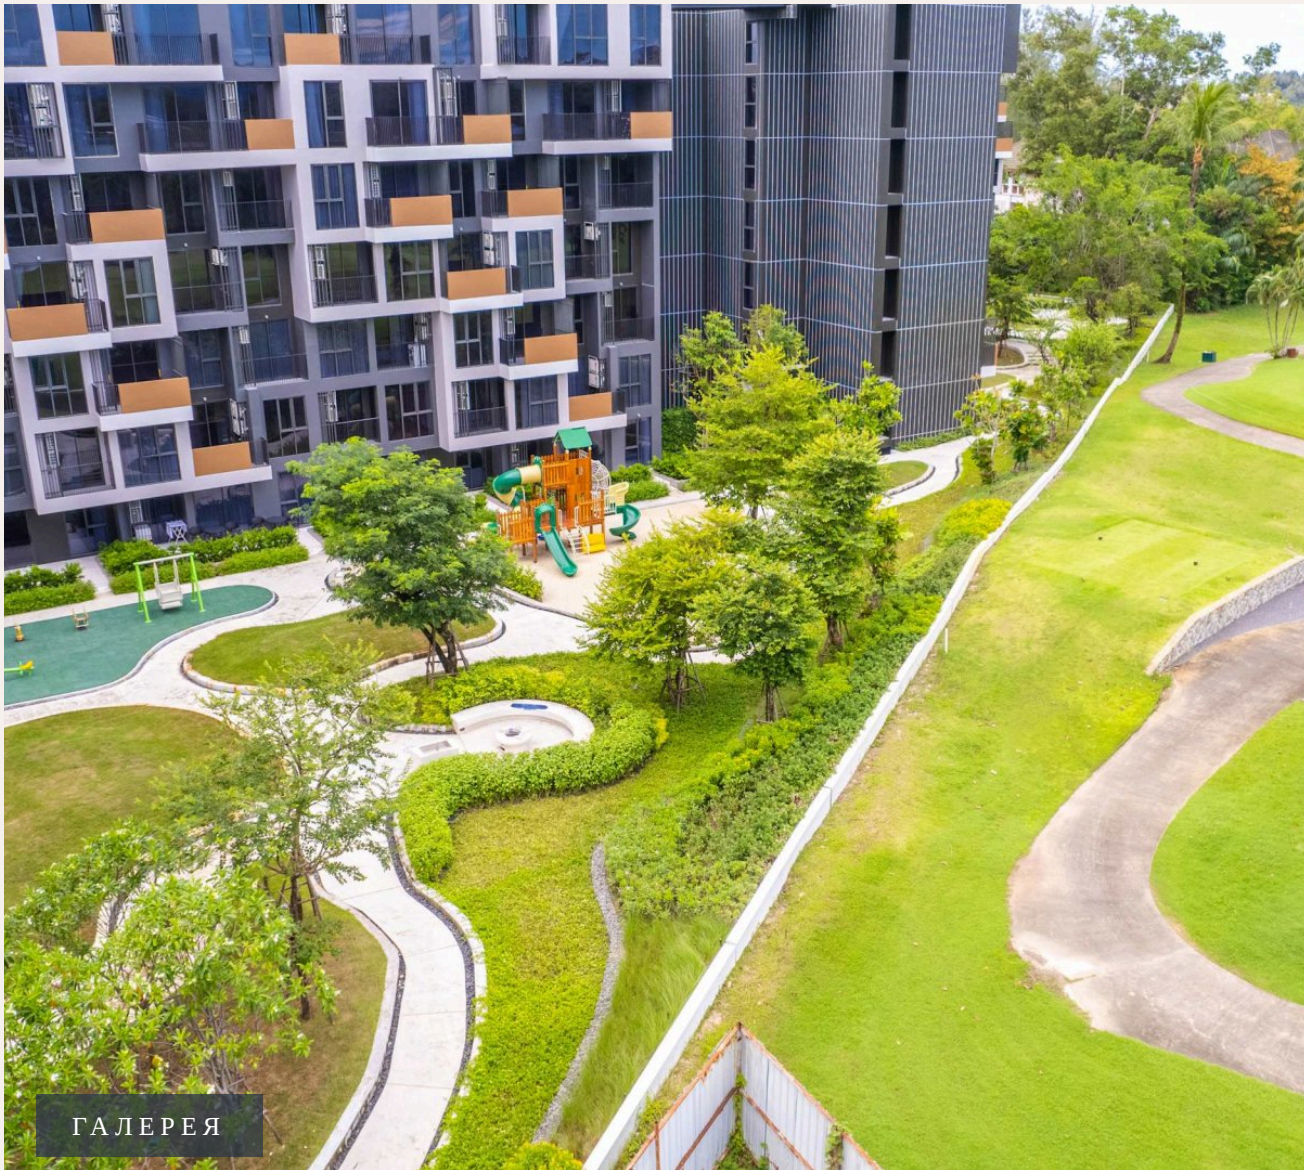

amara shanti gita
SKYPARK
Aurora
LAGUNA PHUKET

SURIN, PHUKET · THAILAND

2-Bedroom Apartment in Sky Park Aurora

ОБЗОР ОБЪЕКТА

2-комн. апартаменты · Surin,
Phuket
 2 СПАЛЕН

 1 ВАННЫХ

 40 КВ.М

 1 ПАРКИНГ

Сделка	Аренда	Тип	Апартаменты
Проект	Скай Парк Аврора	Вид	Гольф-поле
Мебель	С мебелью	Этаж	1
Паркинг	1	До пляжа	600 м

ГАЛЕРЕЯ

ГАЛЕРЕЯ

ГАЛЕРЕЯ

ГАЛЕРЕЯ

ГАЛЕРЕЯ

PARK

ГАЛЕРЕЯ

РАСПОЛОЖЕНИЕ

Сурин — «Ряд миллионеров», элитный район с дизайнерскими бутиками и ресторанами высокой кухни.

- 600 М ДО ПЛЯЖ
- 10 МИН ДО БАНГ ТАО
- 10 МИН ДО КАМАЛА

- **Пляж:** Пляж Сурин
- **Шопинг:** The Plaza Surin
- **Рестораны:** Bimi Beach Club
- **Супермаркет:** Tops Daily Surin