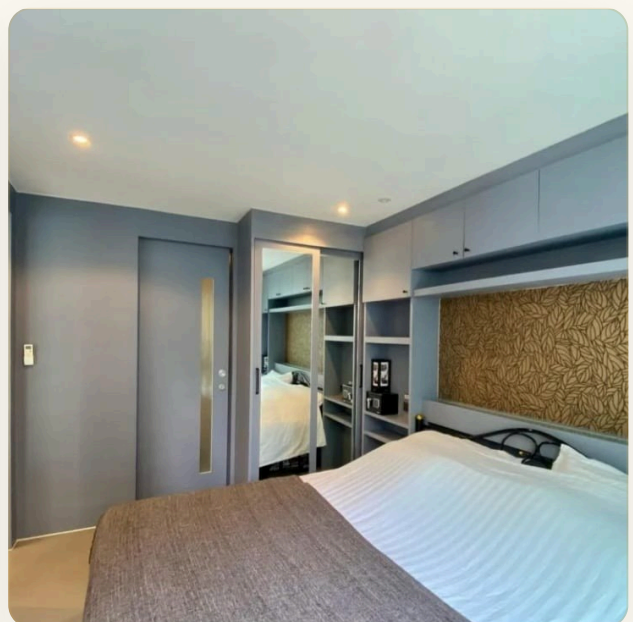

ФОТОГРАФИИ

Галерея

ГАЛЕРЕЯ