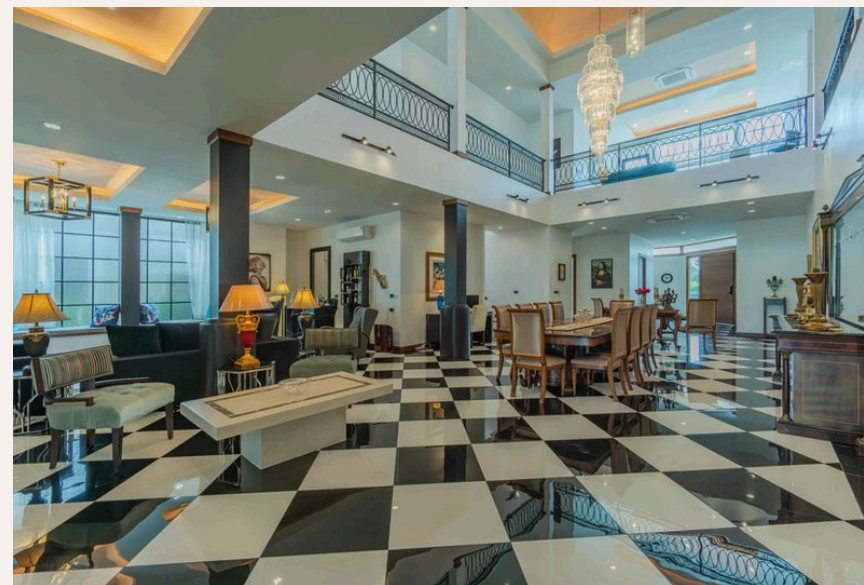

## ХАРАКТЕРИСТИКИ

Сделка	Продажа	Тип	Вилла
Проект	Лагуна Хомс	Вид	Бассейн, Гольф-поле
Мебель	С мебелью	Этажей	2
Участок	1,050 кв.м	До пляжа	2500 м
Предложение	Частный владелец	Цена/кв.м	72,727 THB

ГАЛЕРЕЯ