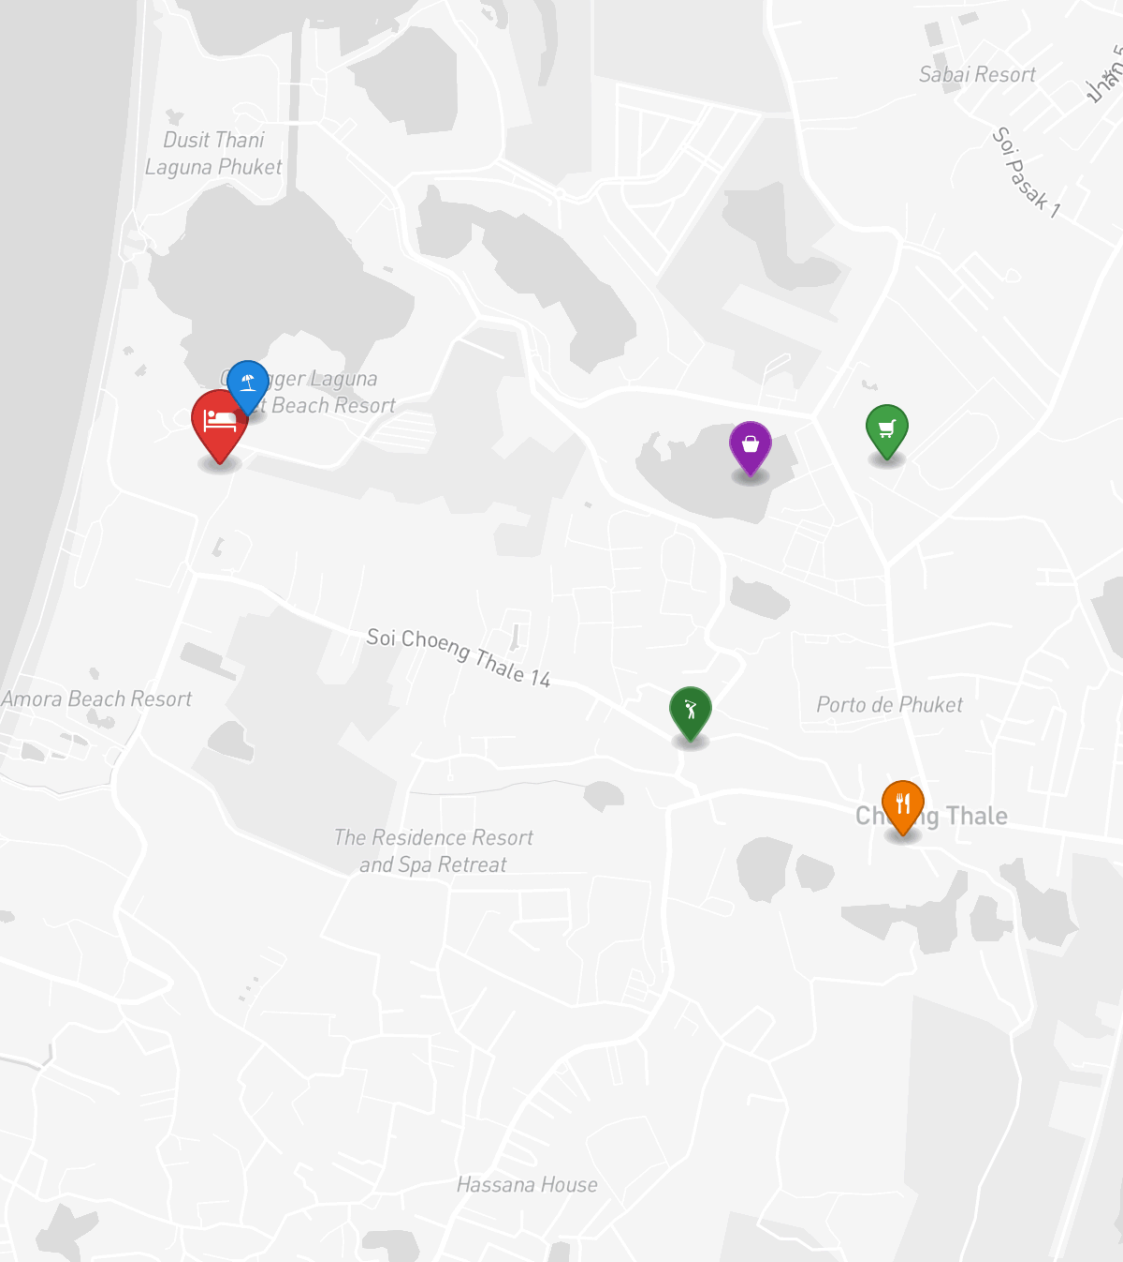

BANG TAO, PHUKET · THAILAND

Двухспальные апартаменты в отеле Allamanda Laguna Phuket 4*

ОБЗОР ОБЪЕКТА

2-комн. апартаменты · Bang Tao, Phuket

 2 СПАЛЕН

 2 ВАННЫХ

 99 КВ.М

Laguna Beachside — это новый премиальный кондоминиум, расположенный на территории комплексного курорта Laguna Phuket, всего в нескольких шагах от пляжа Бангтао. Построен в 2025 году, включает 4–5-э...

ГАЛЕРЕЯ

ГАЛЕРЕЯ

ГАЛЕРЕЯ

ОПИСАНИЕ ОБЪЕКТА

“Построен в 2025 году, включает 4–5-этажные корпуса с 120 жилыми единицами, предлагая квартиры от 1 до 3 спален площадью 59–131 м² Ключевые особенности:...”

Laguna Beachside — это новый премиальный кондоминиум, расположенный на территории комплексного курорта Laguna Phuket, всего в нескольких шагах от пляжа Бангтао.

РАСПОЛОЖЕНИЕ

Банг Тао — престижный район на западном побережье Пхукета, известный люкс-курортами, ресторанами и комплексом Лагуна.

- 100 М ДО ПЛЯЖ
- 5 МИН ДО BOAT AVENUE
- 5 МИН ДО ЛАГУНА

- **Пляж:** Пляж Банг Тао
- **Шопинг:** Boat Avenue
- **Супермаркет:** Villa Market
- **Рестораны:** Catch Beach Club
- **Гольф:** Laguna Golf