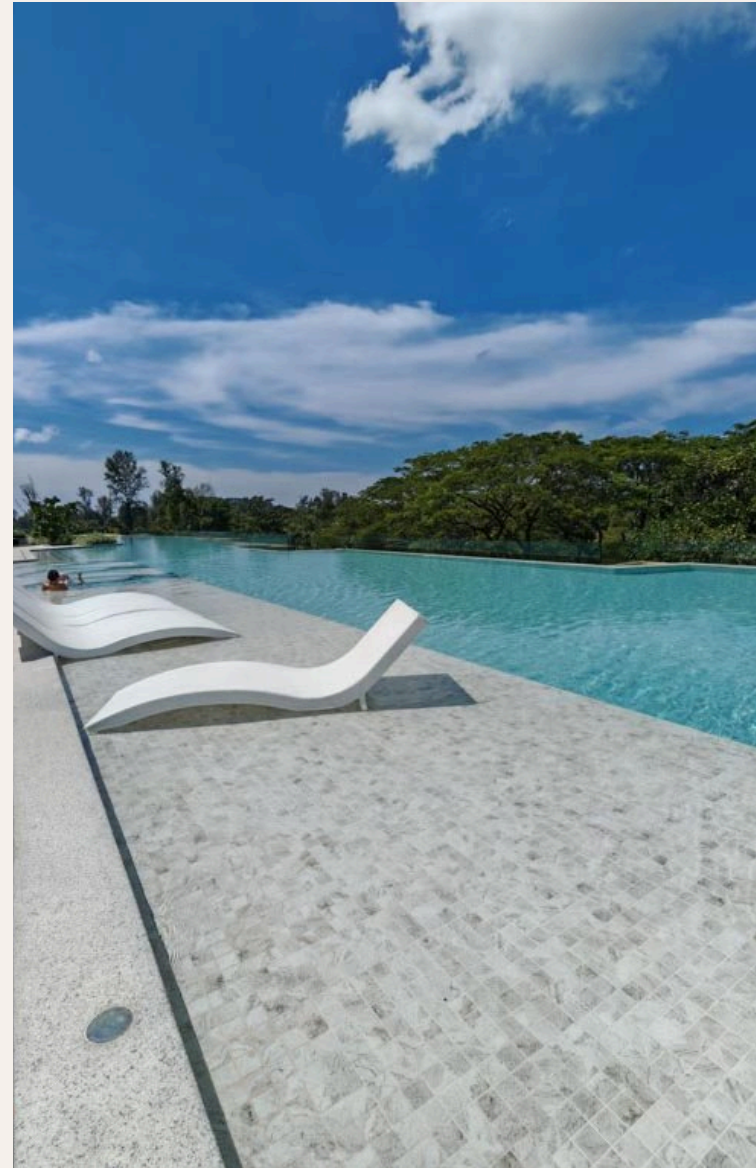

BANG TAO, PHUKET · THAILAND

Двухспальные апартаменты в отеле Allamanda Laguna Phuket 4*

ОБЗОР ОБЪЕКТА

2-комн. апартаменты · Bang Tao, Phuket

 2 СПАЛЕН

 2 ВАННЫХ

 99 КВ.М

Laguna Beachside — это новый премиальный кондоминиум, расположенный на территории комплексного курорта Laguna Phuket, всего в нескольких шагах от пляжа Бангтао. Построен в 2025 году, включает 4–5-э...

ГАЛЕРЕЯ

ГАЛЕРЕЯ

ГАЛЕРЕЯ

РАСПОЛОЖЕНИЕ

Банг Тао — престижный район на западном побережье Пхукета, известный люкс-курортами, ресторанами и комплексом Лагуна.

- 100 М ДО ПЛЯЖ
- 5 МИН ДО BOAT AVENUE
- 5 МИН ДО ЛАГУНА

- **Пляж:** Пляж Банг Тао
- **Шопинг:** Boat Avenue
- **Супермаркет:** Villa Market
- **Рестораны:** Catch Beach Club
- **Гольф:** Laguna Golf