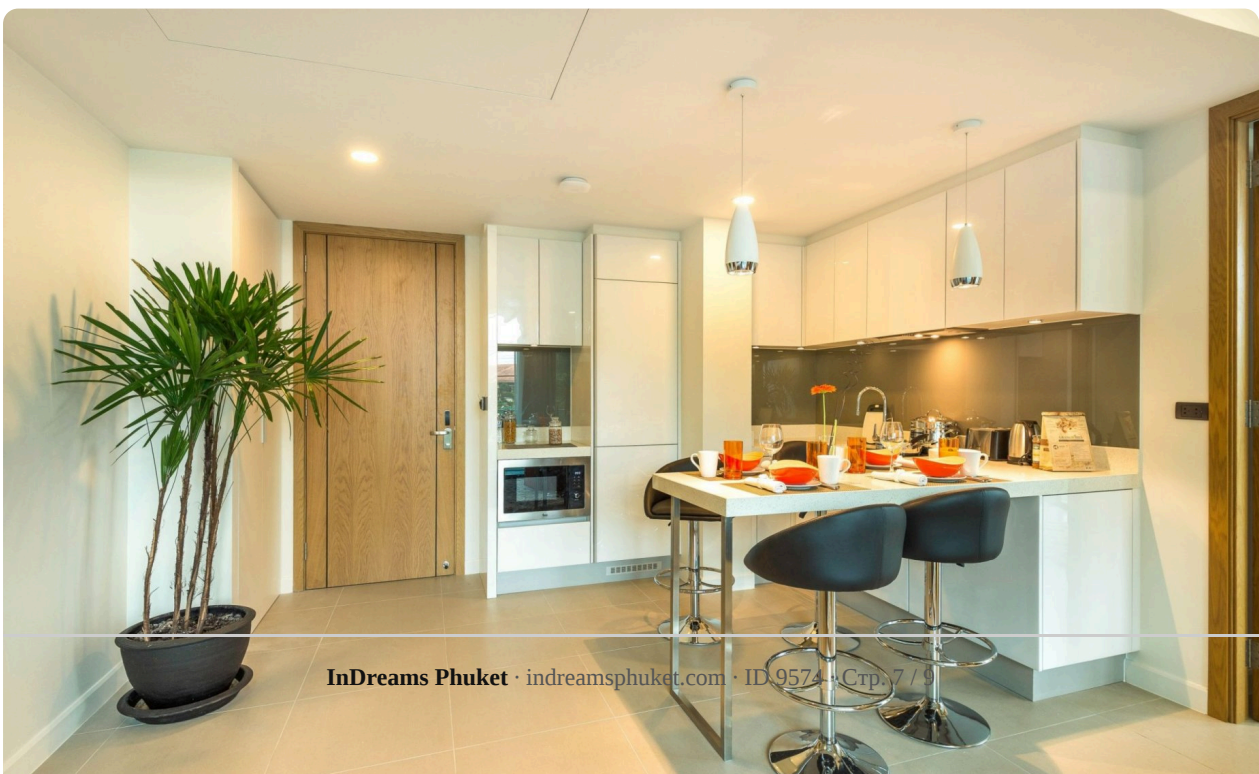

Фотографии объекта