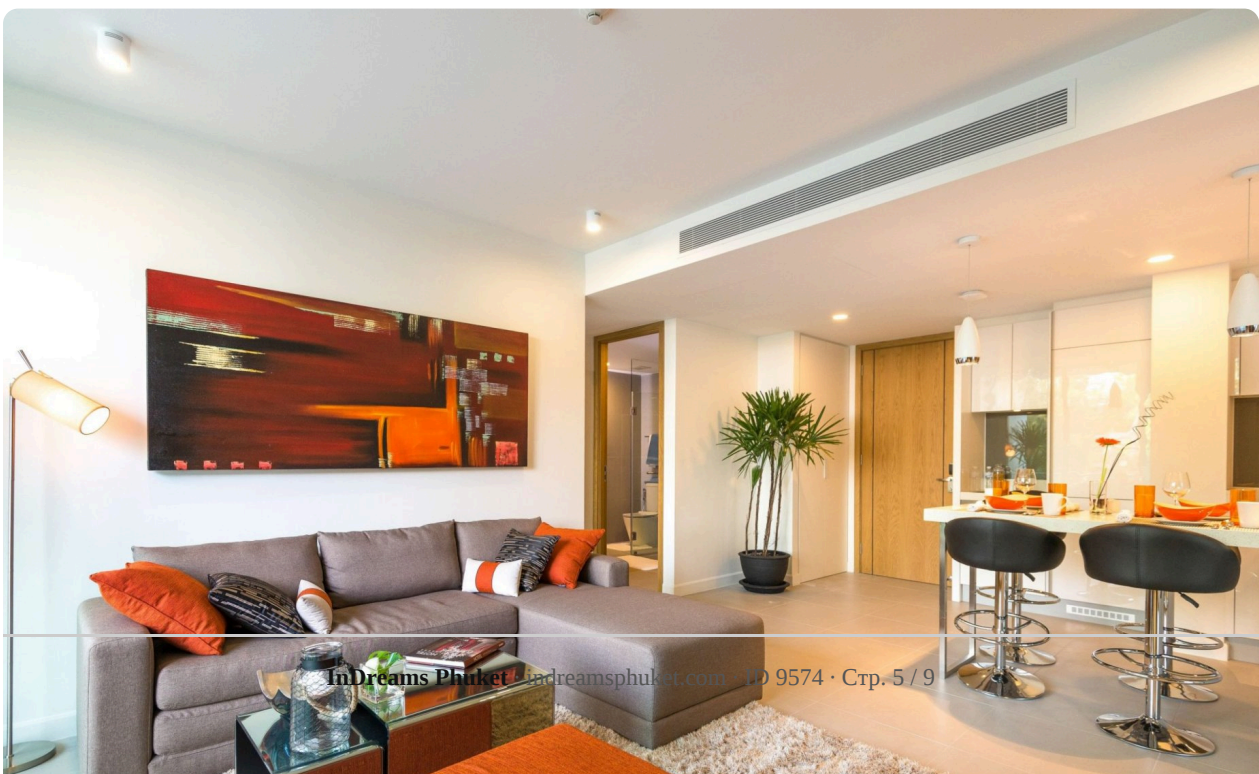

Фотографии объекта