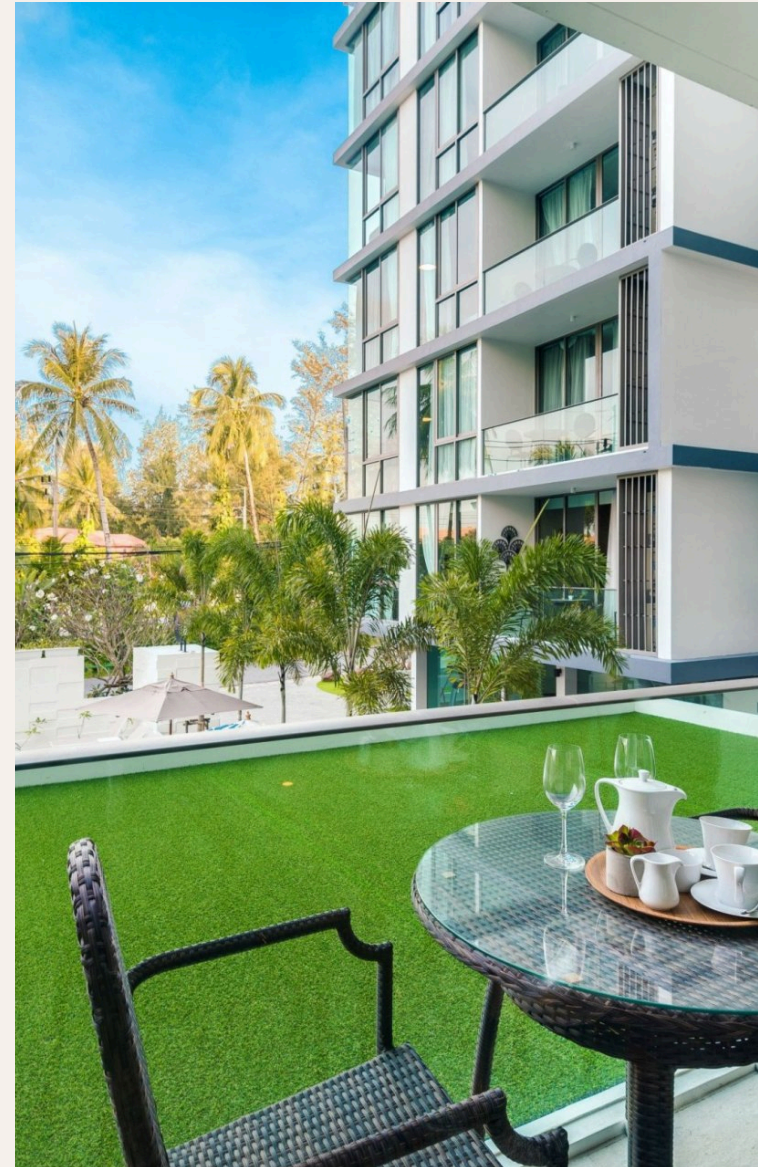

ПХУКЕТ, PHUKET · THAILAND

Стильные двухспальные апартаменты в новом комплексе в Лагуне

ОБЗОР ОБЪЕКТА

2-комн. апартаменты · Пхукет, Phuket

 2 СПАЛЕН

 2 ВАННЫХ

 65 КВ.М

В распоряжении гостей гостиная, две спальни и укомплектованная кухня-гостиная. Апартаменты выполнены в современном тайском стиле. На территории комплекса имеется два бассейна - на крыше и в саду на ...

ХАРАКТЕРИСТИКИ

Сделка	Аренда	Тип	Апартаменты
Проект	Оушен Стоун	Вид	Город
Мебель	С мебелью	До пляжа	300 м

ГАЛЕРЕЯ

ГАЛЕРЕЯ

ГАЛЕРЕЯ

ГАЛЕРЕЯ

ГАЛЕРЕЯ

ОПИСАНИЕ ОБЪЕКТА

“Апартаменты выполнены в современном тайском стиле. На территории комплекса имеется два бассейна - на крыше и в саду на первом этаже, лобби, тренажерный зал и ...”

В распоряжении гостей гостиная, две спальни и укомплектованная кухня-гостиная. Апартаменты выполнены в современном тайском стиле. На территории комплекса имеется два бассейна - на крыше и в саду на первом