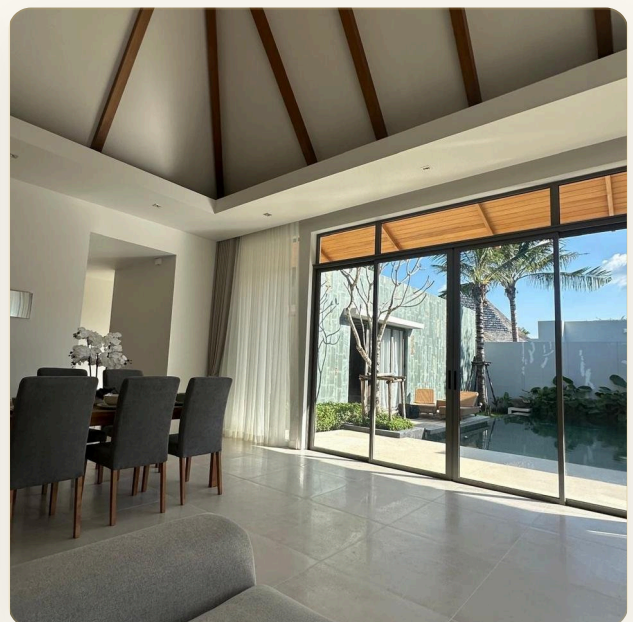

ФОТОГРАФИИ

Галерея

ГАЛЕРЕЯ