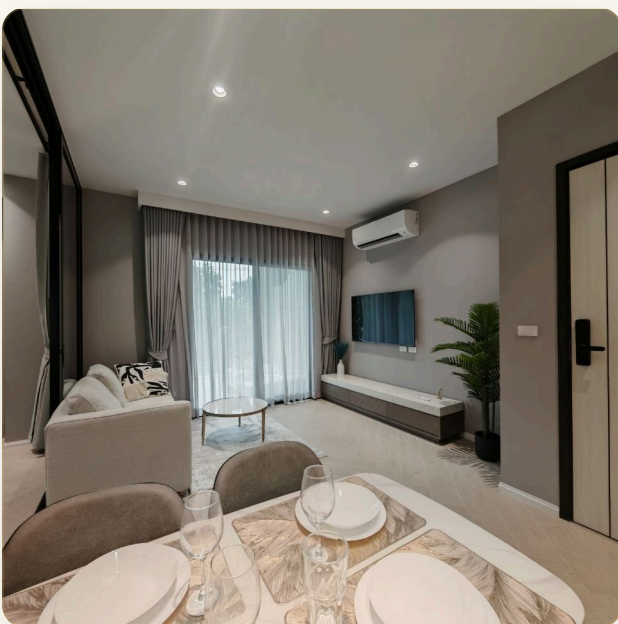

ФОТОГРАФИИ

Галерея

ГАЛЕРЕЯ