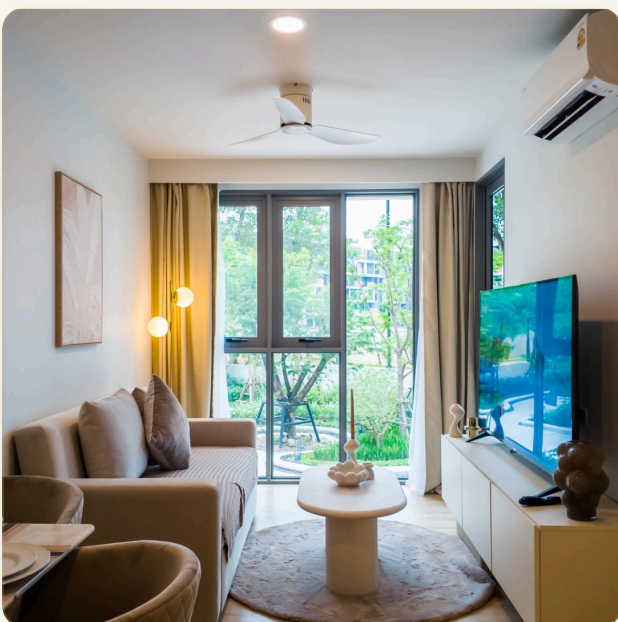

ФОТОГРАФИИ

Галерея

ГАЛЕРЕЯ