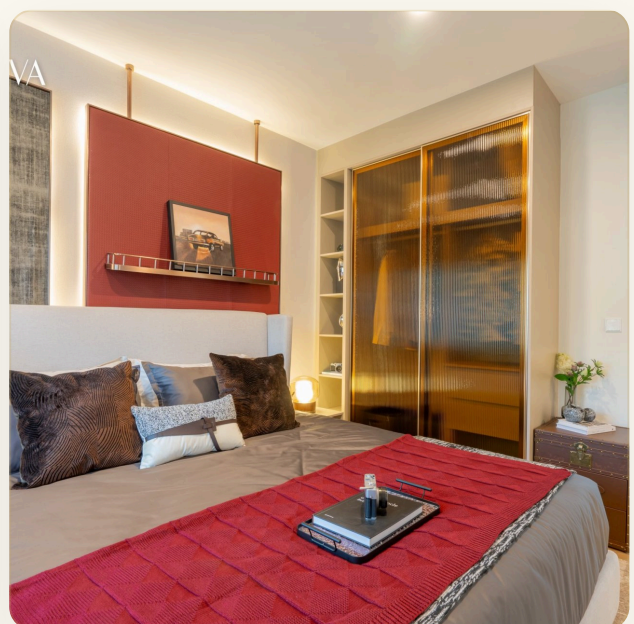

ФОТОГРАФИИ

Галерея

ГАЛЕРЕЯ