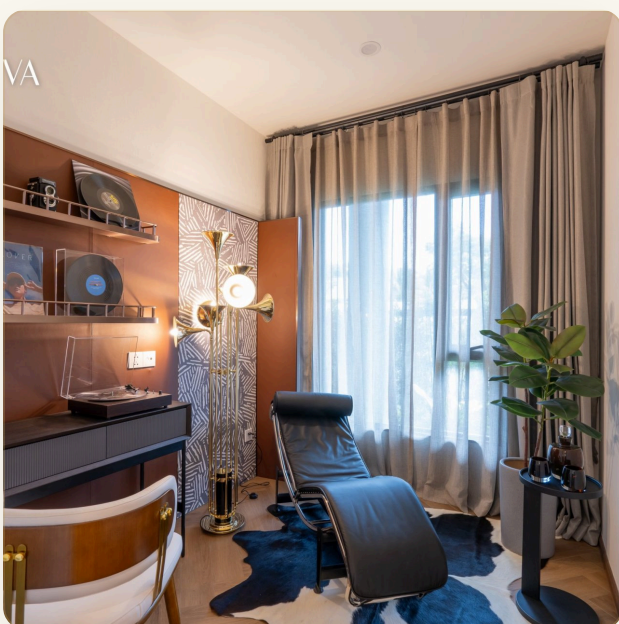

ФОТОГРАФИИ

Галерея

ГАЛЕРЕЯ