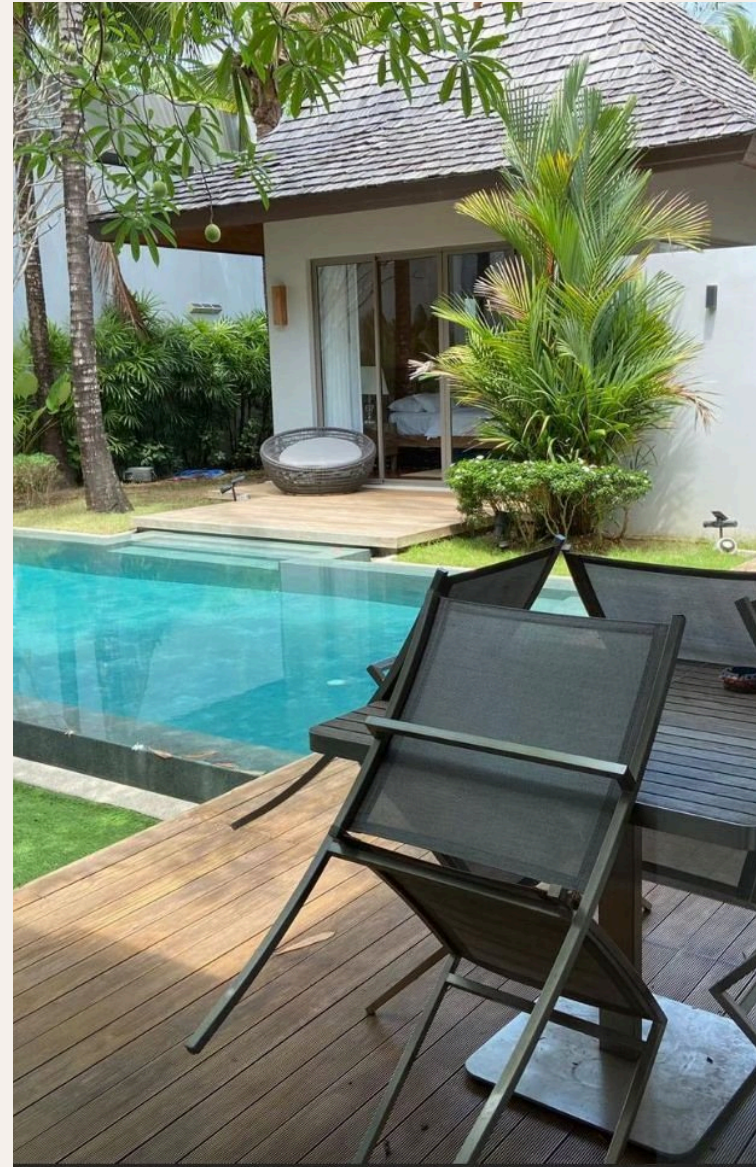

BANG TAO, PHUKET · THAILAND

Роскошная дизайнерская вилла Anchan Grand Residence

ОБЗОР ОБЪЕКТА

3-комн. вилла · Bang Tao, Phuket

 3 СПАЛЕН

 3 ВАННЫХ

 390 КВ.М

 1 ЭТАЖЕЙ

 2 ПАРКИНГ

Anchan Villa - шикарная вилла поразит гостей своей роскошью и уникальным дизайном. Помещение оформлено в современном балийском стиле и понравится всем любителям модерна. Огромные панорамные окна де...

БАССЕЙН И САД

БАСЕЙН И САД

БАСЕЙН И САД

ГОСТИНАЯ И СТОЛОВАЯ

СПАЛЊИ

ВАННЫЕ

ТЕРРАСА И ВИДЫ

ОПИСАНИЕ ОБЪЕКТА

“Помещение оформлено в современном балийском стиле и понравится всем любителям модерна.”

Anchan Villa - шикарная вилла поразит гостей своей роскошью и уникальным дизайном. Помещение оформлено в современном балийском стиле и понравится всем любителям модерна. Огромные панорамные окна делают комнаты светлыми и позволяют любоваться красотой тропической природы. Сводчатые потолки, пол из тикового дерева - в каждом уголке прослеживается изысканный вкус дизайнеров и архитекторов. Вилла Anchan – идеальный дом для большой семьи, семейного отдыха и прекрасная инвестиция.