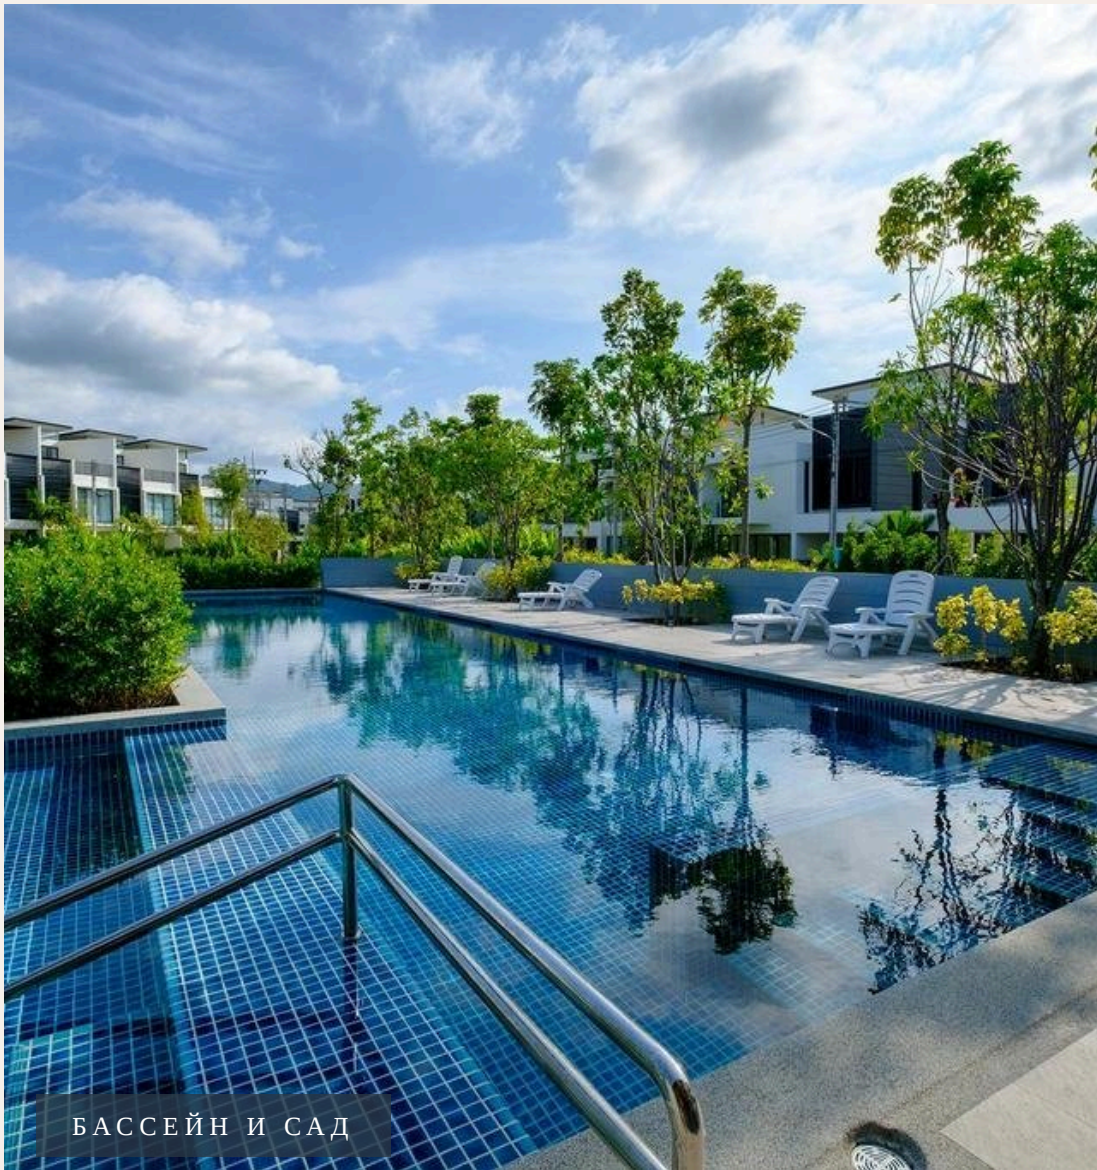

БАСЕЙН И САД