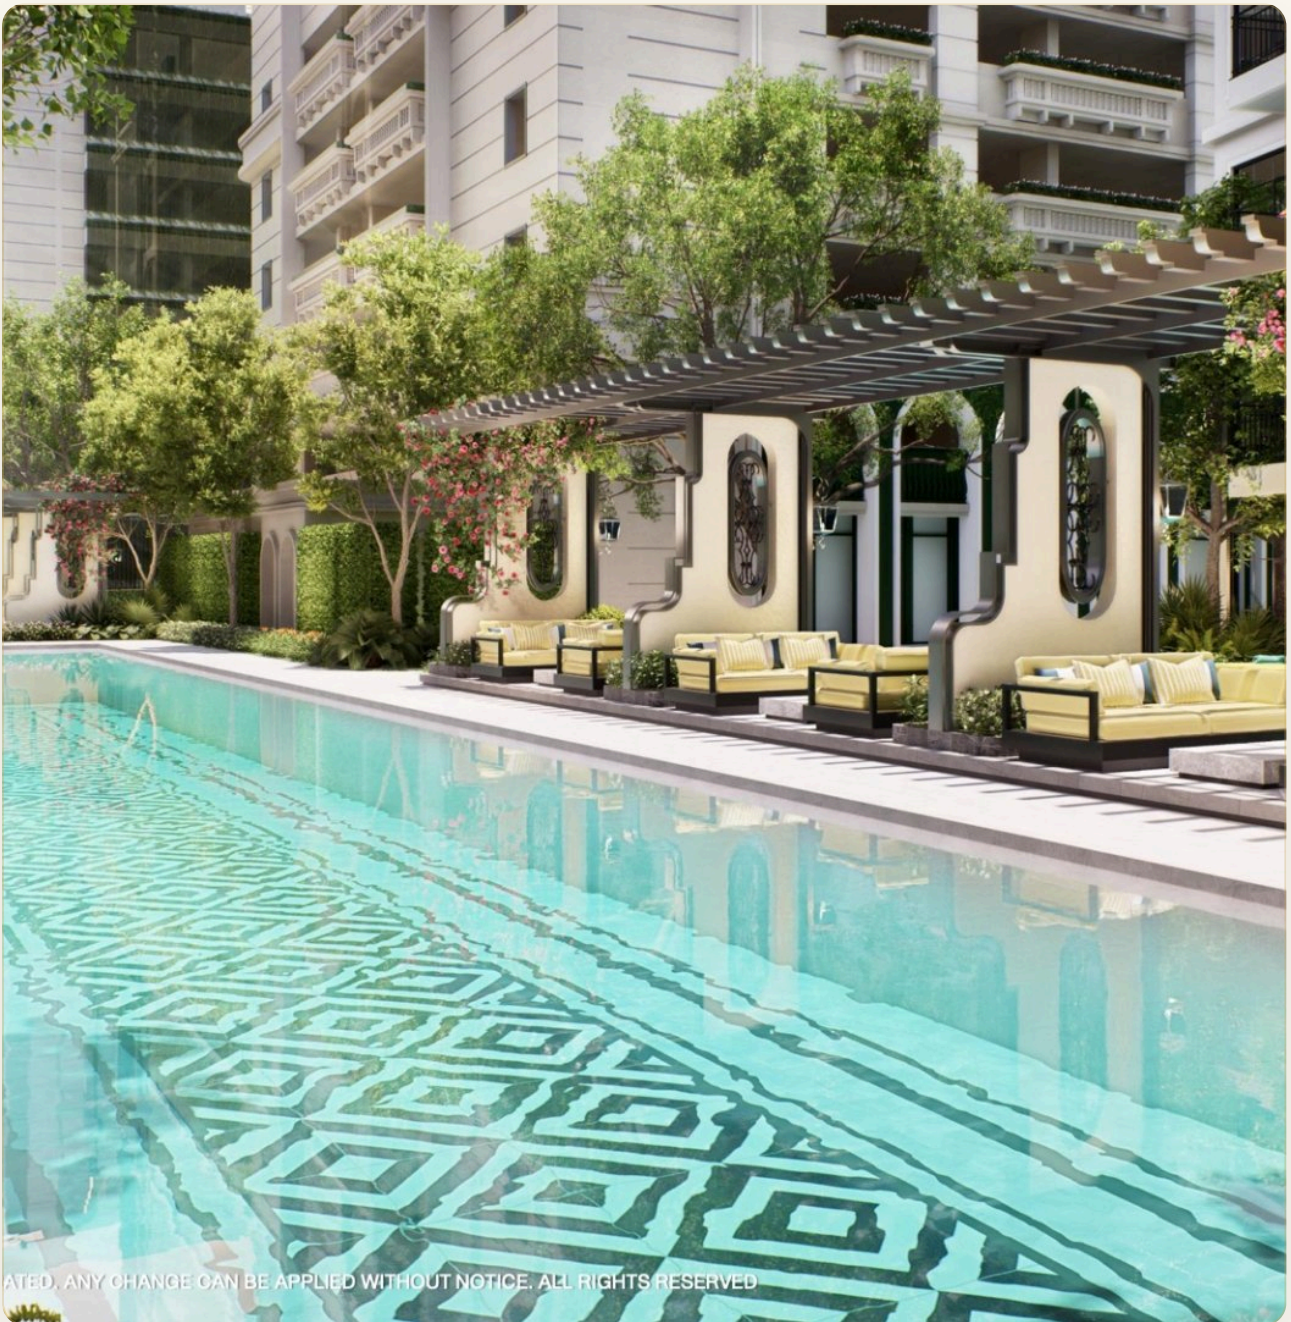

ГЛАВНЫЙ ВИД

Первое впечатление

ATED, ANY CHANGE CAN BE APPLIED WITHOUT NOTICE. ALL RIGHTS RESERVED

РОСКОШНАЯ ЗОНА БАССЕЙНА