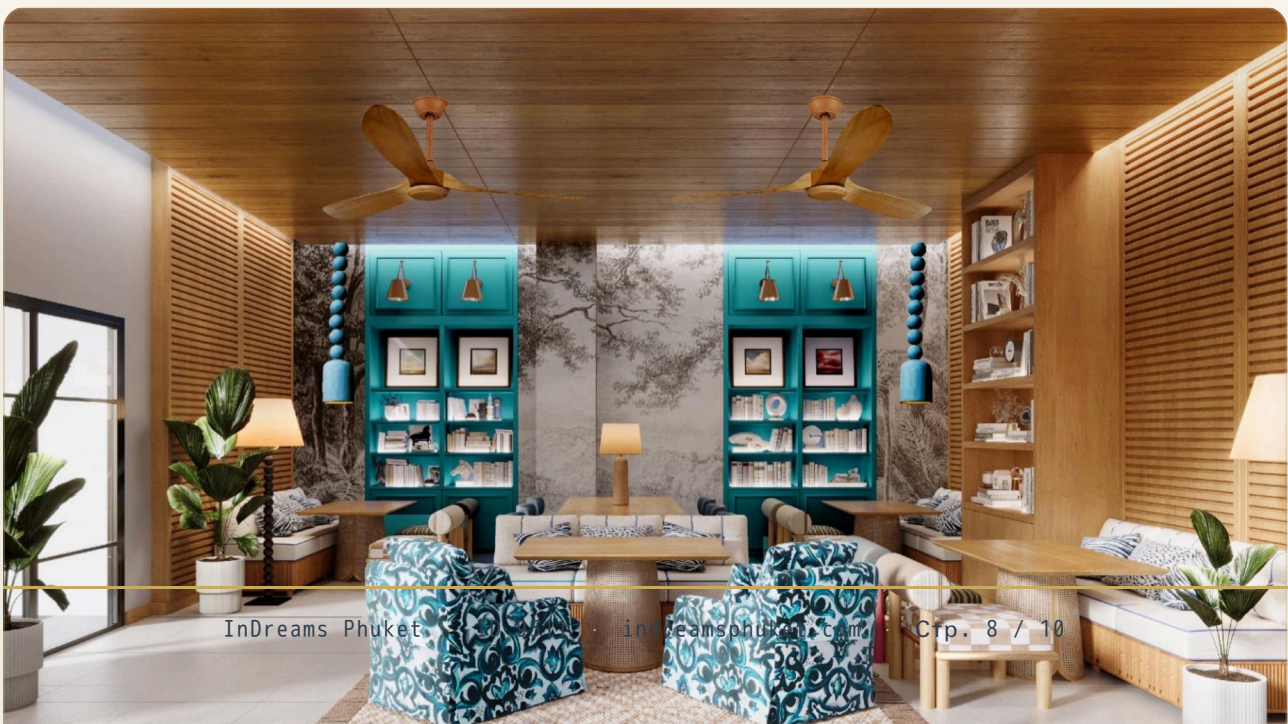

– КУРОРТНЫЕ УДОБСТВА