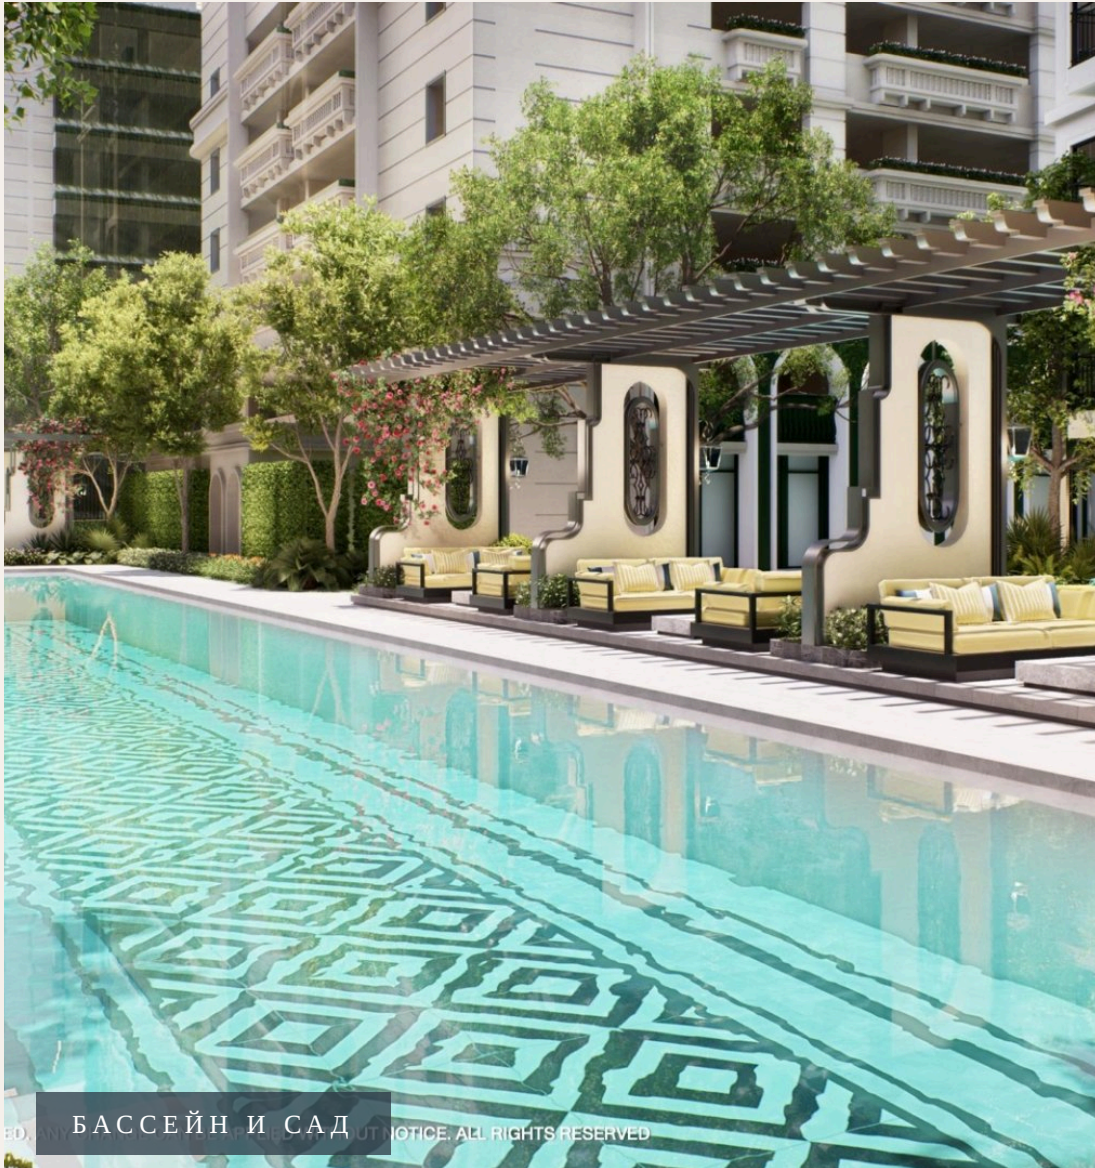

ED. ANY CHANGE CAN BE APPLIED WITHOUT NOTICE. ALL RIGHTS RESERVED

БАСЕЙН И САД

NOTICE. ALL RIGHTS RESERVED