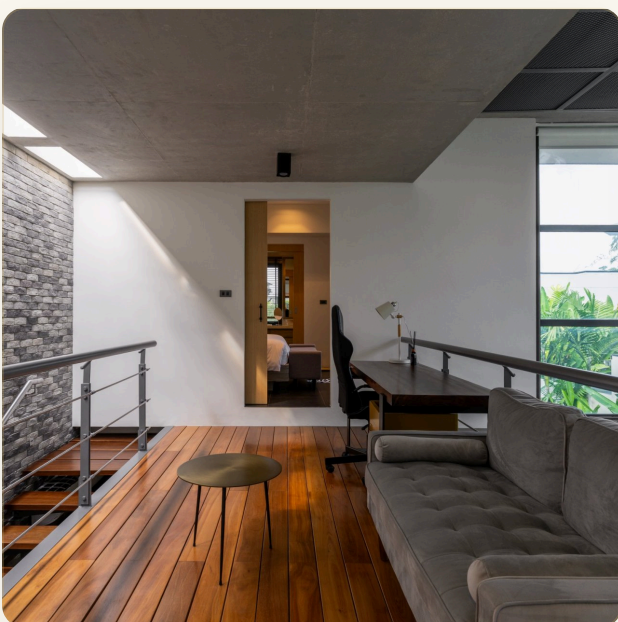

ИНТЕРЬЕРЫ

Жилые зоны

ГОСТИНАЯ