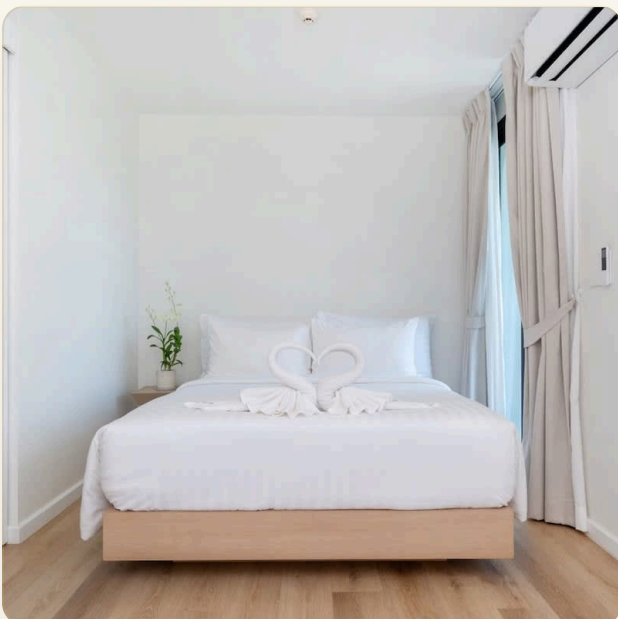

УЮТНАЯ СПАЛЬНЯ С ДЕКОРОМ