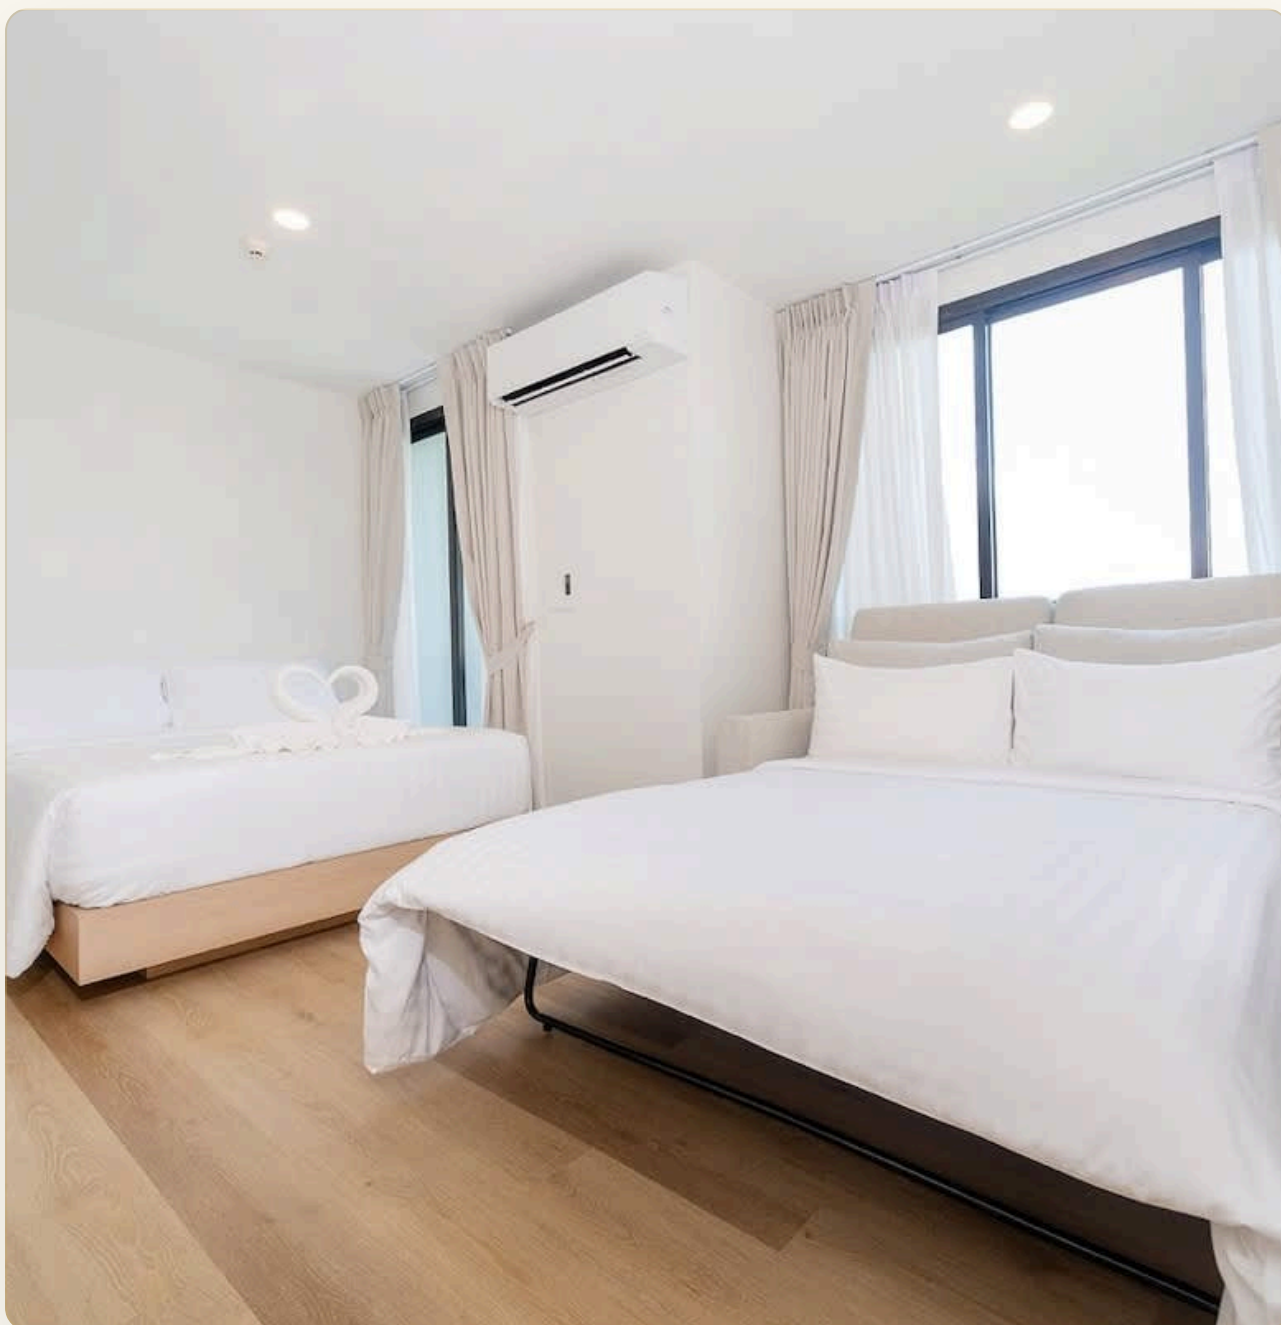

ГЛАВНЫЙ ВИД

Первое впечатление

СОВРЕМЕННАЯ СПАЛЬНЯ С ДВУМЯ КРОВАТЯМИ