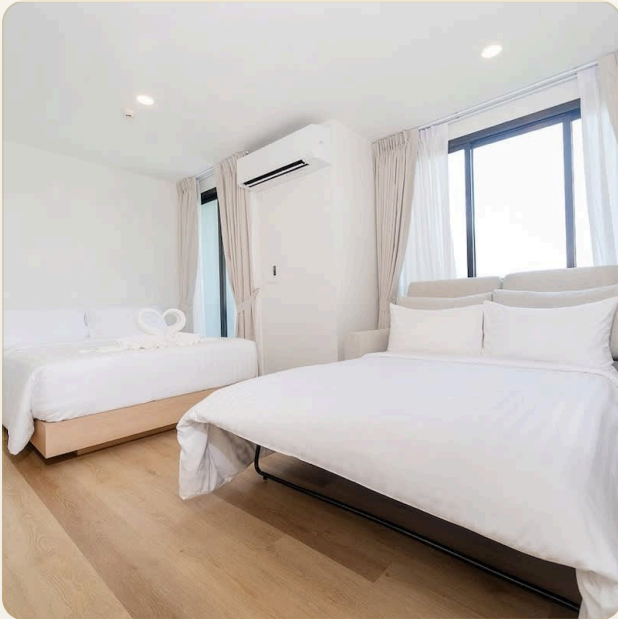

СПАЛЬНИ И ВАННЫЕ

Приватные зоны

СОВРЕМЕННАЯ СПАЛЬНЯ С ДВУМЯ КРОВАТЯМИ