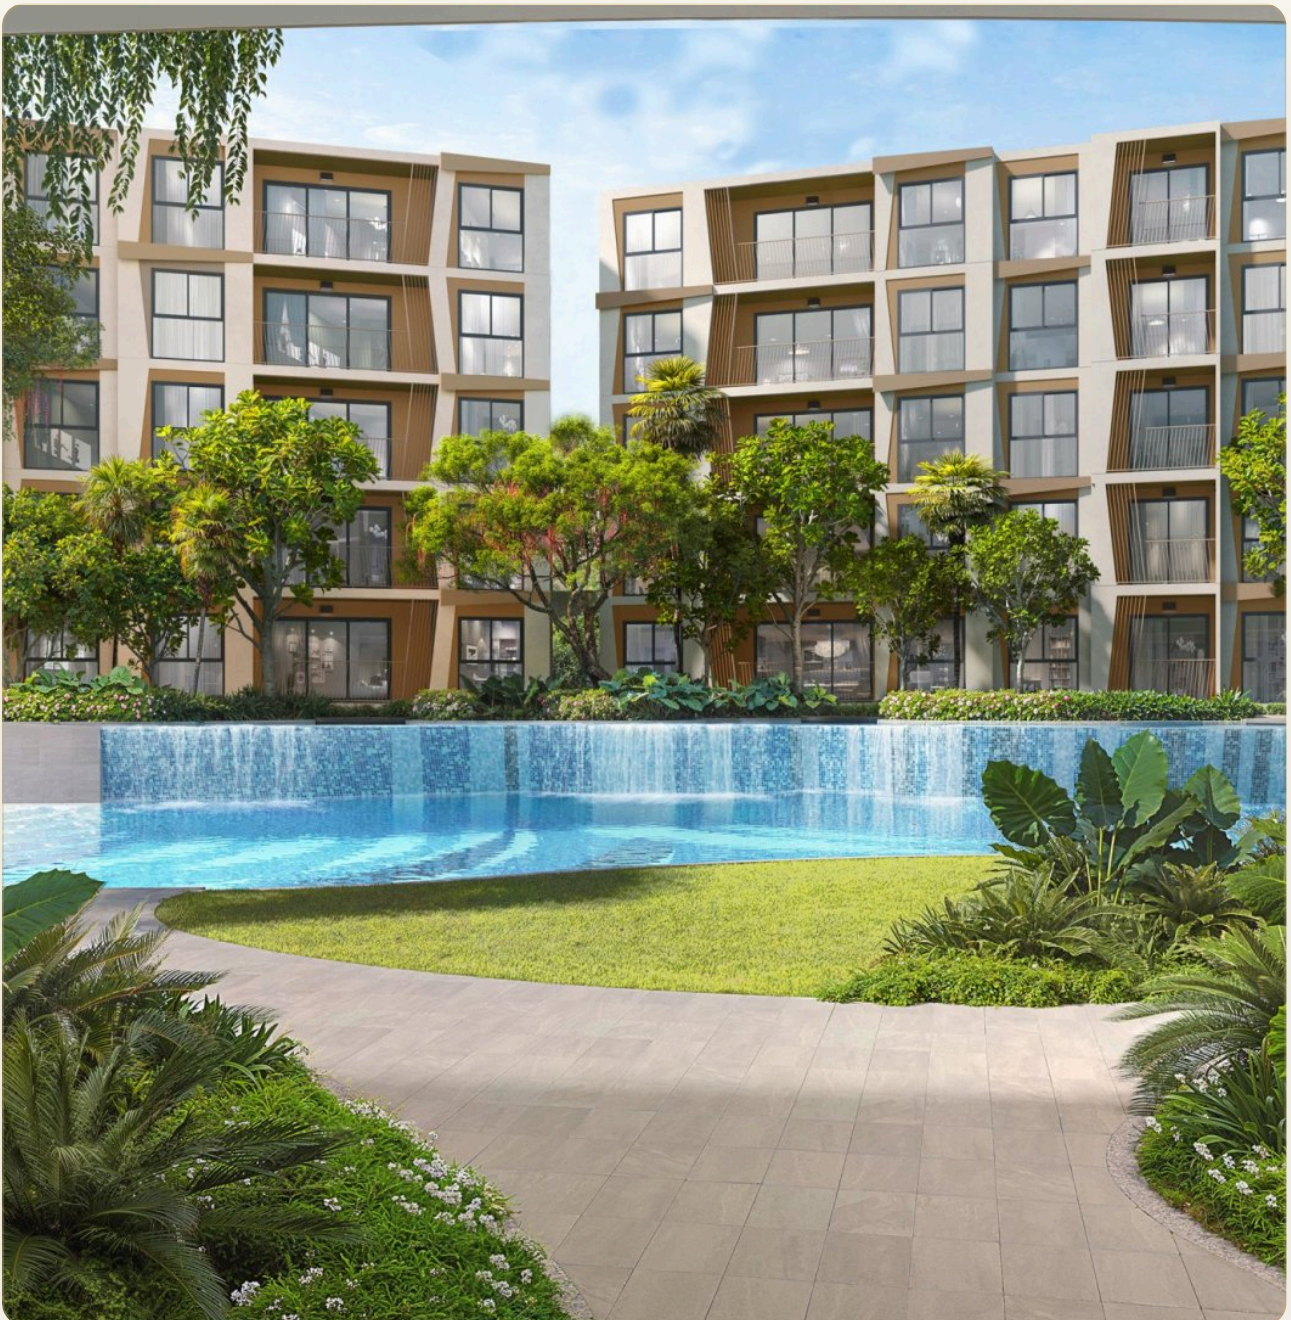

ОБ ОБЪЕКТЕ

Коротко и по делу

Rhea by Sansiri — это новый премиальный кондоминиум от одного из самых надежных и узнаваемых девелоперов Таиланда, Sansiri, расположенный в престижном районе Сурин, между двумя знаковыми пляжами — Сурин и Банг Тао. Проект создан как приватный курорт для повседневной жизни, где природа, вода и современный дизайн формируют атмосферу спокойствия и свободы. Архитектурная концепция вдохновлена образом скрытой лагуны, окруженной зелеными островами. Вода здесь становится центральным элементом пространства — она мягко обволакивает жилые зоны, создавая ощущение уединения, прохлады и полного расслабления. Просторный бассейн, утопающий в тропических садах, и продуманная территория общего пользования формируют ощущение закрытого оазиса, вдали от суеты, но в непосредственной близости ко всей

инфраструктуре. Проект занимает территорию около 7 рай и состоит из трех 5-этажных жилых

ГЛАВНЫЙ ВИД

Первое впечатление

БАССЕЙН С ЛАНДШАФТНЫМ ДИЗАЙНОМ

ЭКСТЕРЬЕР И ДВОР

Снаружи

ЛАНДШАФТНЫЙ САД

РАЙОН И ОКРУЖЕНИЕ