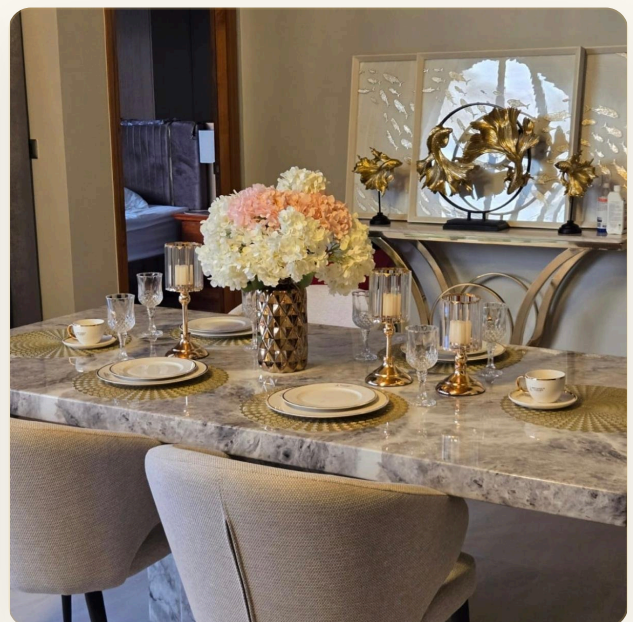

ФОТОГРАФИИ

Галерея

ГАЛЕРЕЯ