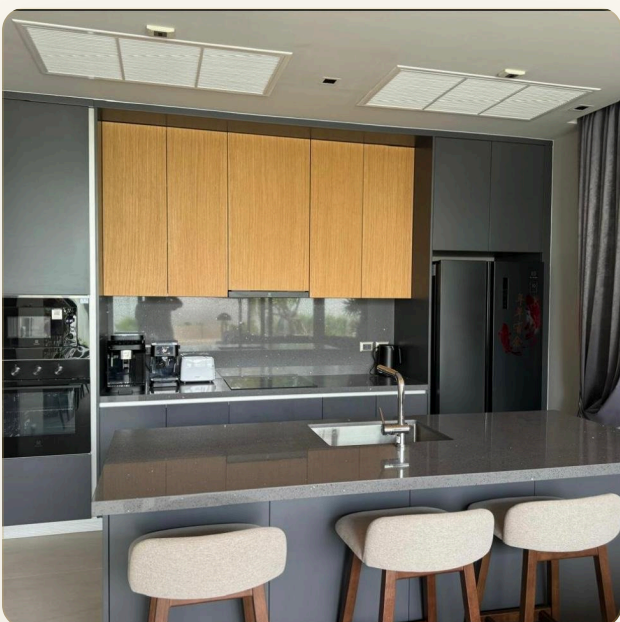

ФОТОГРАФИИ

Галерея

ГАЛЕРЕЯ