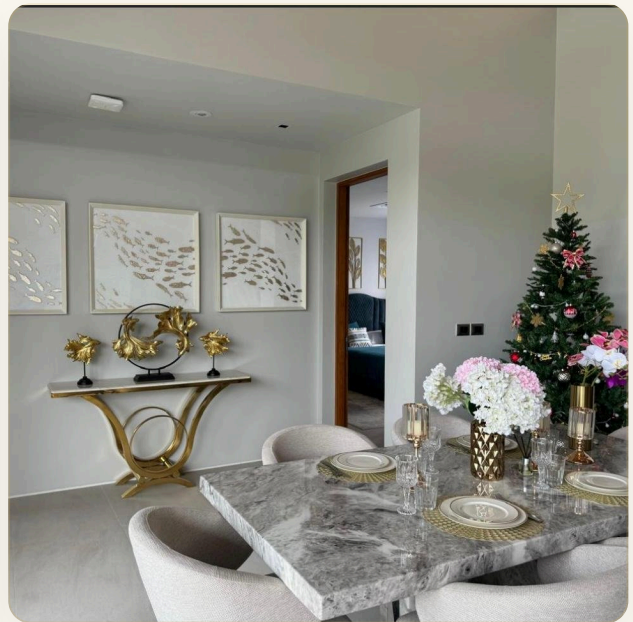

ФОТОГРАФИИ

Галерея

ГАЛЕРЕЯ