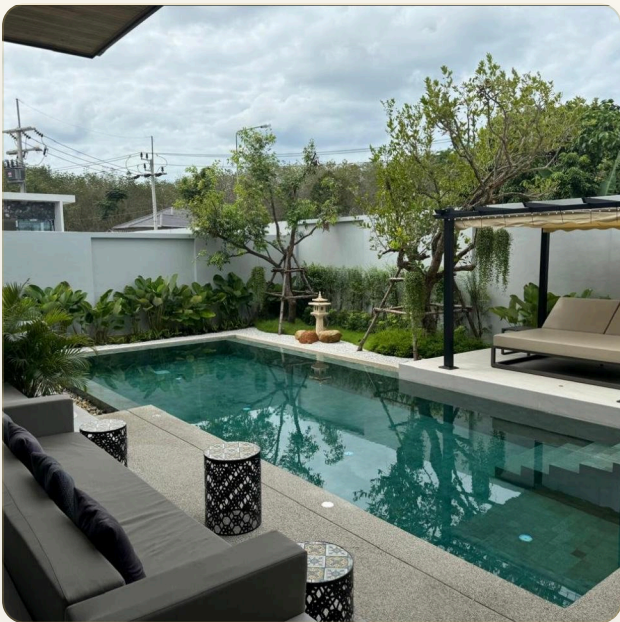

ОБ ОБЪЕКТЕ

Коротко и по делу

Откройте для себя прелесть доступной роскошной жизни с нашими современными виллами в стиле лофт. Эти потрясающие архитектурные шедевры идеально сочетаются с природой, создавая идеальное место для вашего будущего дома. Представьте себе, что у вас есть собственный частный бассейн, где вы можете расслабиться после долгого дня – это уединенный оазис всего в нескольких шагах от вашего порога. Эта красивая вилла предоставляет вам возможность наивысшего комфорта и релаксации, делая ее идеальным местом для отдыха. Находясь в удобном районе, вы также сможете легко исследовать окружающие места. Будь то отдых у великолепного частного бассейна, погружение в современный дизайн, вдохновленный лесом, или просто заслуженный перерыв, вас ждет завораживающая вилла доступной роскоши. Сделайте свою мечту о спокойном и

изысканном образе жизни реальностью Стр. 3 / 7

приобретите свой участок рая уже сегодня!

ГЛАВНЫЙ ВИД

Первое впечатление

ГАЛЕРЕЯ

ФОТОГРАФИИ

Галерея

ГАЛЕРЕЯ