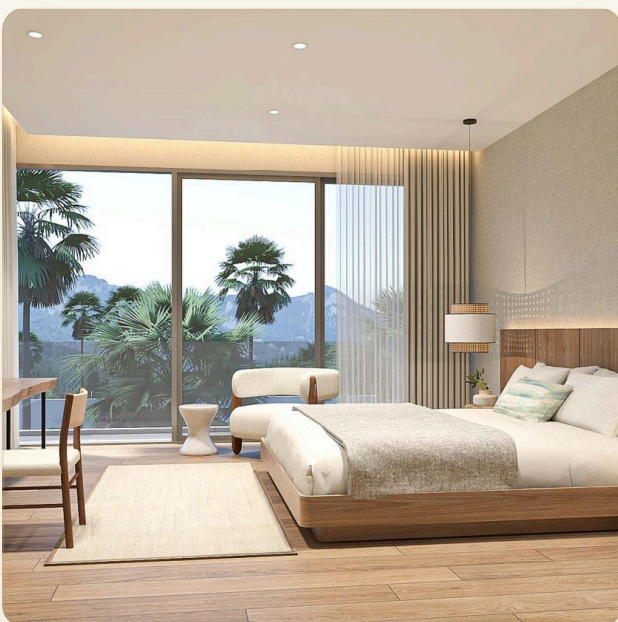

ФОТОГРАФИИ

Галерея

ГАЛЕРЕЯ