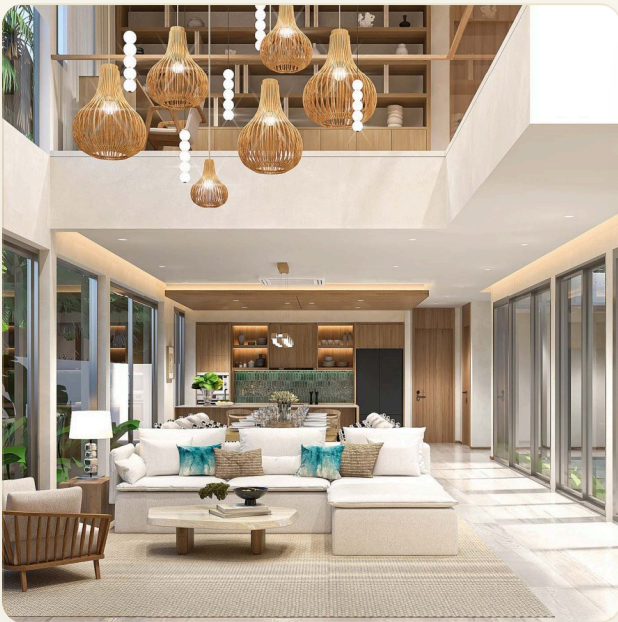

ФОТОГРАФИИ

Галерея

ГАЛЕРЕЯ