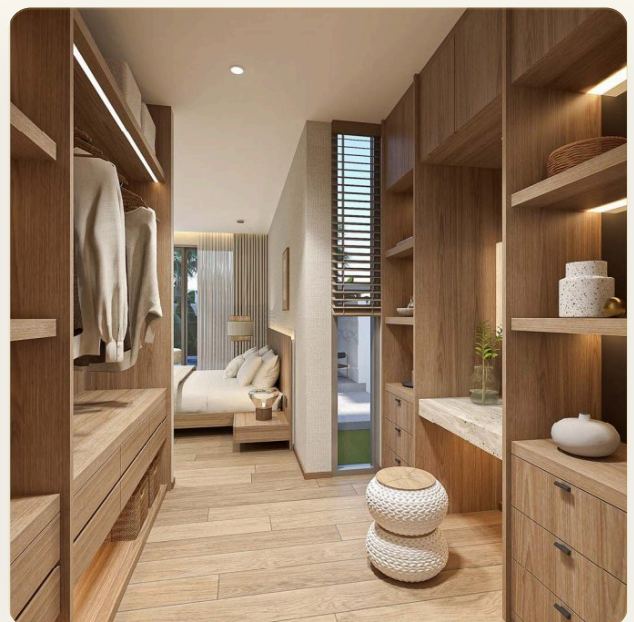

ФОТОГРАФИИ

Галерея

ГАЛЕРЕЯ