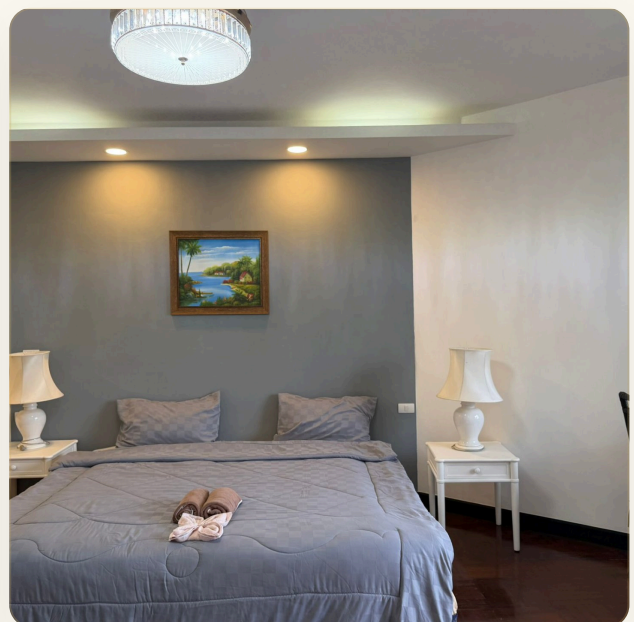

ФОТОГРАФИИ

Галерея

ГАЛЕРЕЯ