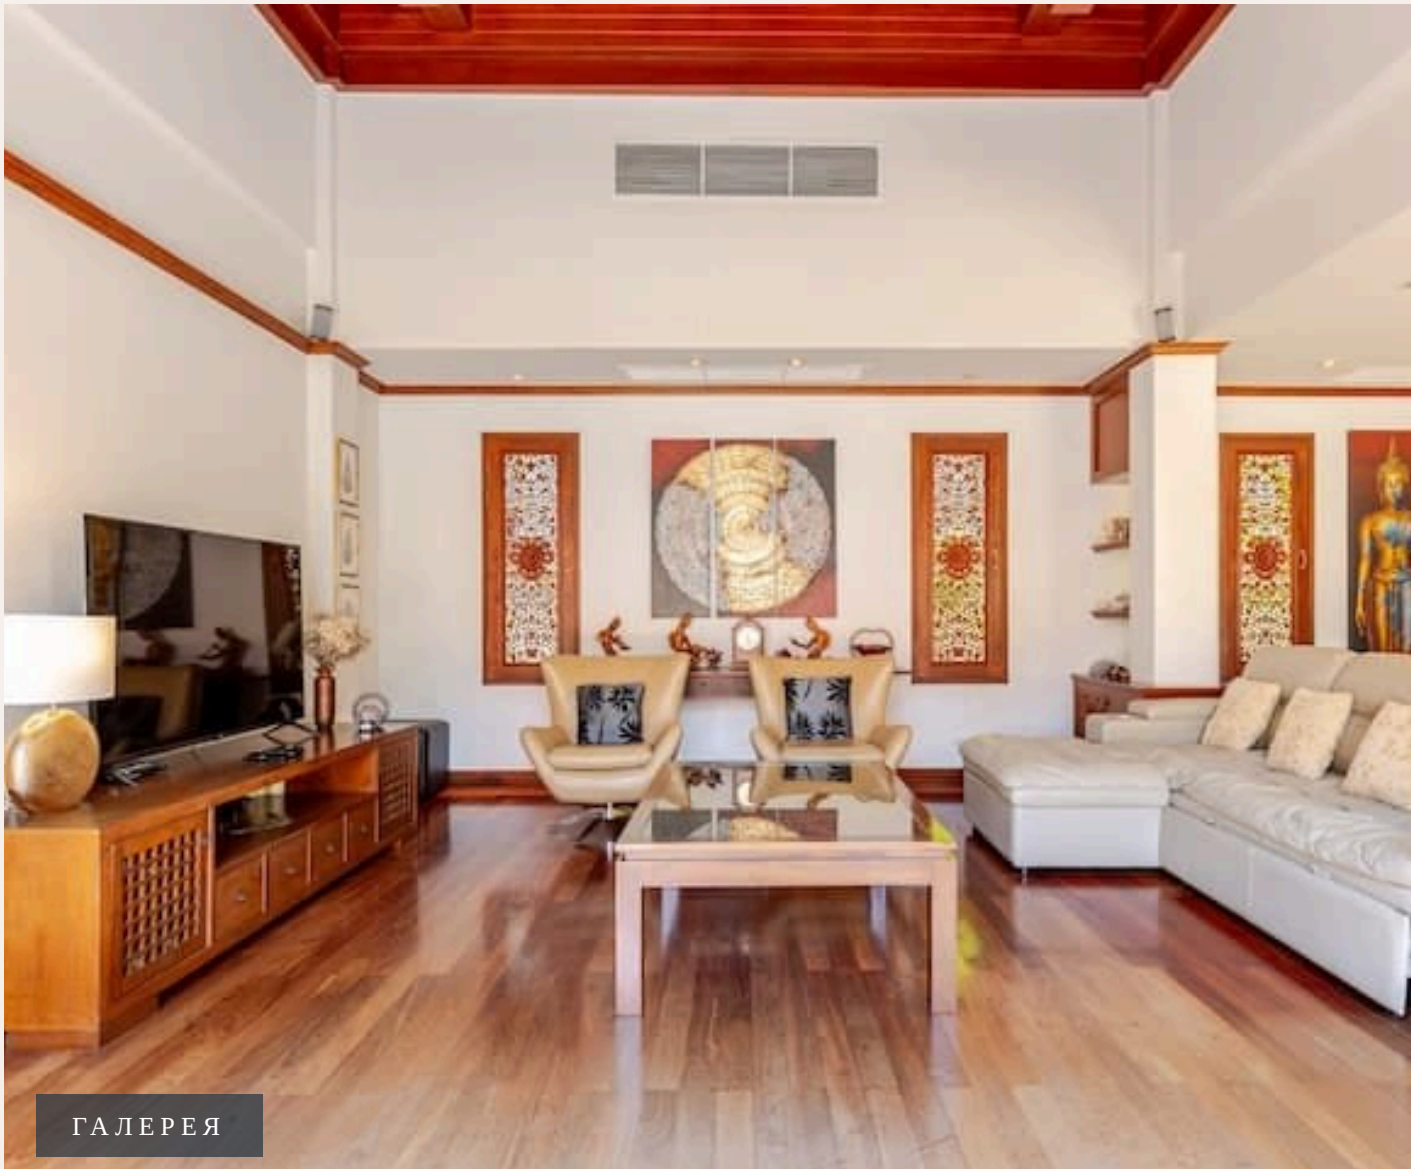

# 68,500,000 THB

≈ \$1,957,143

ХАРАКТЕРИСТИКИ

Сделка	Продажа	Тип	Вилла
Проект	Сайтан	Вид	Бассейн
Мебель	С мебелью	Участок	978 кв.м
До пляжа	1200 м	Предложение	Частный владелец
Цена/кв.м	151,549 THB		

ГАЛЕРЕЯ