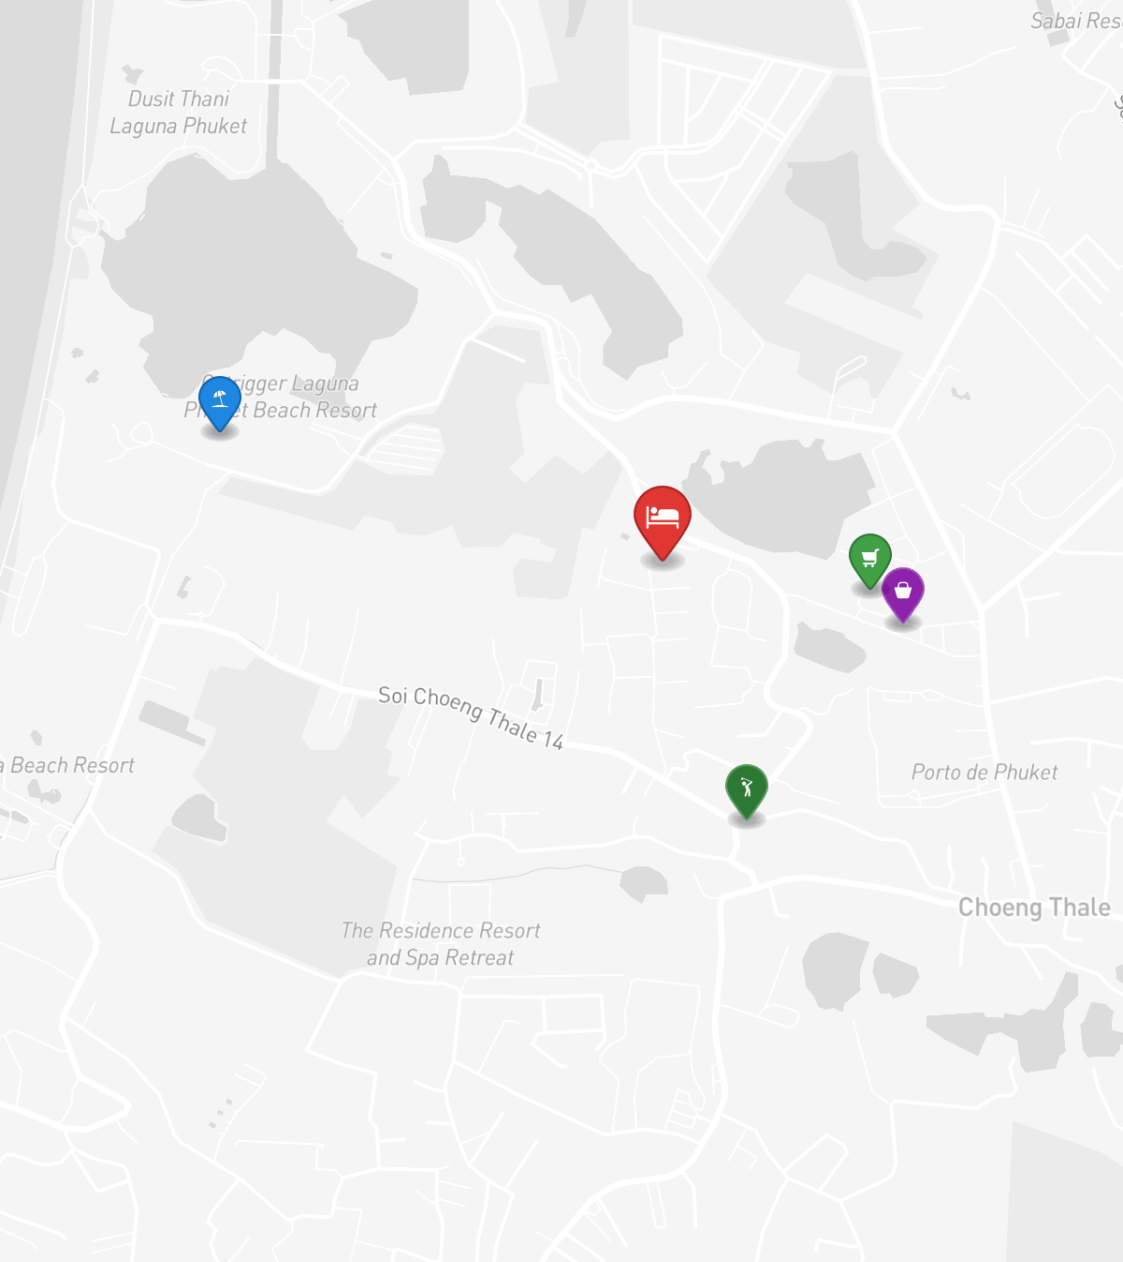

“Комплекс Sai Taan находится всего в 20 минутах езды от аэропорта. Sai Taan - это комплекс вилл с садом, обнесённых стеной, предлагающий полную конфиденциально...”

Вилла Sai Taan удобно расположена у входа в пятизвездочный курортный комплекс Laguna на западном побережье Пхукета, недалеко от поля для гольфа, пляжа, ресторанов международного стандарта. Комплекс Sai Taan находится всего в 20 минутах езды от аэропорта. Sai Taan - это комплекс вилл с садом, обнесённых стеной, предлагающий полную конфиденциальность для отдельного владельца виллы.

Также в комплексе предусмотрена круглосуточная охрана и управление

недвижимостью. Эта роскошная вилла Sai Taan Phase 1 представляет собой уникальную возможность для взыскательных покупателей, ищущих элегантную и просторную недвижимость в самом престижном районе Пхукета. Всего в нескольких минутах от лучших пляжей острова, эта вилла сочетает в себе утонченность с практичными жилыми пространствами, идеально подходящими для отдыха, развлечений и повседневной роскошной жизни.

ИНВЕСТИЦИИ

68,500,000 THB ≈ \$1,957,143

Цена за м²: 151,549 THB

РАСПОЛОЖЕНИЕ

Лагуна Пхукет — интегрированный курортный комплекс мирового уровня с гольф-полями, спа и развитой инфраструктурой.

- 1200 М ДО ПЛЯЖ
- 20 МИН ДО АЭРОПОРТ
- 5 МИН ДО БАНГ ТАО
- 5 МИН ДО ВОАТ AVENUE
- 15 МИН ДО СУРИН

- **Пляж:** Пляж Банг Тао
- **Шопинг:** Canal Village
- **Гольф:** Laguna Golf
- **Супермаркет:** Canal Village Market