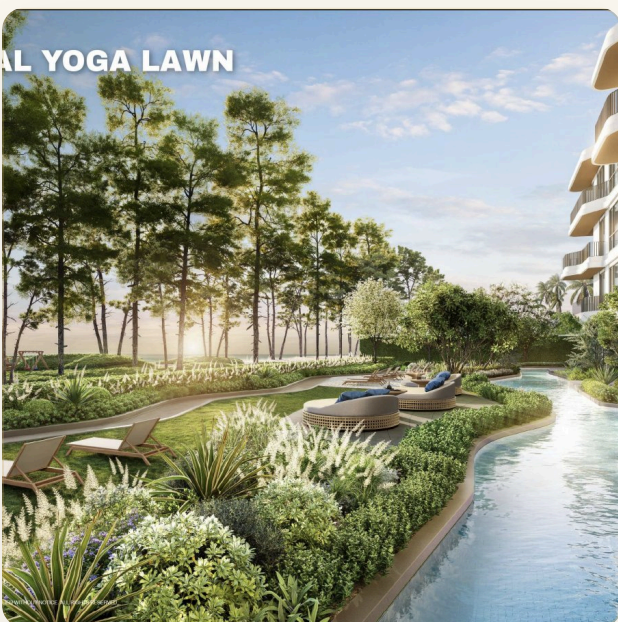

ФОТОГРАФИИ

Галерея

ГАЛЕРЕЯ