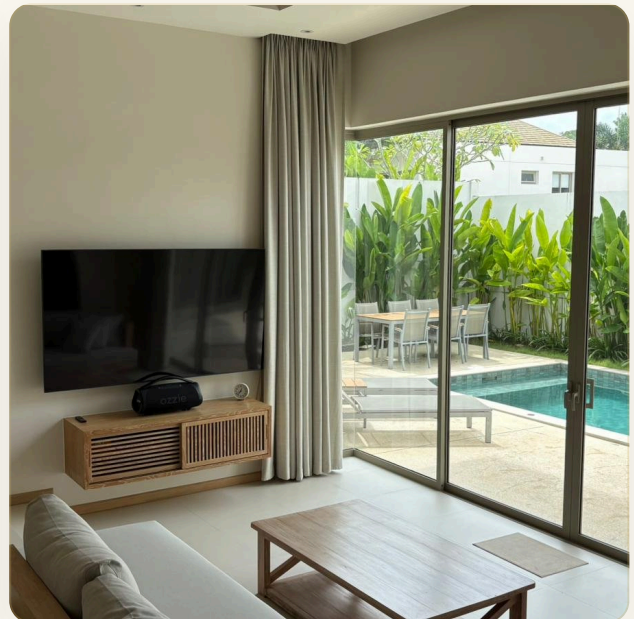

ФОТОГРАФИИ

Галерея

ГАЛЕРЕЯ