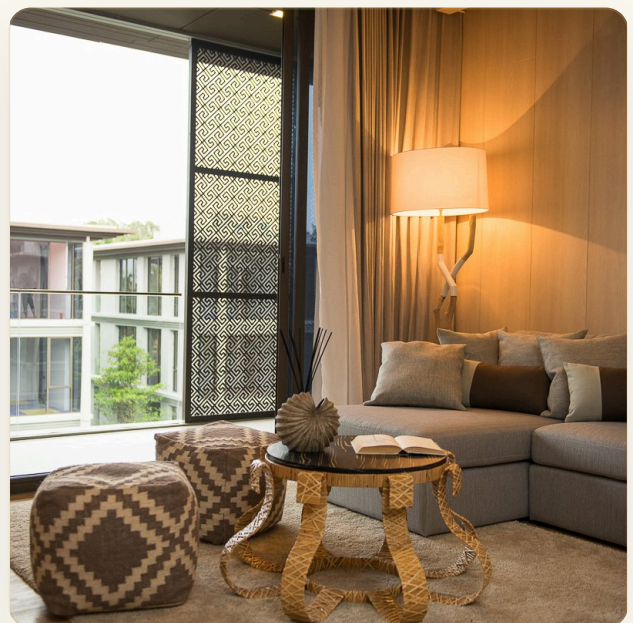

АПАРТАМЕНТЫ · 3 СПАЛЬНИ

Элитные апартаменты с одной спальней на берегу моря, Майкао

ЦЕНА

КЛЮЧЕВЫЕ ФАКТЫ

Элитные апартаменты с одной спальней на берегу моря, Майкао

ТИП	Апартаменты
СПАЛЬНИ	3
ВАННЫЕ	3
ЖИЛАЯ ПЛОЩАДЬ	110 кв.м
ВИД	Сад
МЕБЕЛЬ	С мебелью
ПРОЕКТ	Баан Майкао

ОБ ОБЪЕКТЕ

Коротко и по делу

Неповторимый кондоминиум премиум класса расположен прямо на берегу в окружении пятизвездочных отелей и оценивается в 28 миллиардов бат. Поблизости находятся такие известные отели, как JW Marriott Phuket Resort and Spa, Anantara Phuket Resort and Spa, Sala Phuket and Renaissance Phuket Resort and Spa. На территории комплекса имеется 50-метровый бассейн, джакузи, бассейн на пляже - и это все в окружении ухоженного тропического сада. У гостей есть возможность отдыхать на шезлонгах у бассейна, буквально прямо на пляже и с прекрасным видом на море. В распоряжении гостей квартира площадью 63 кв.м с отдельной гостиной, спальней и оборудованной кухней.

ИНТЕРЬЕРЫ

Жилые зоны

УЮТНАЯ ГОСТИНАЯ С СЕКЦИОННЫМ ДИВАНОМ

УЮТНАЯ ГОСТИНАЯ С ВИДОМ НА БАЛКОН

УЮТНАЯ ГОСТИНАЯ СО СТИЛЬНЫМ ДЕКОРОМ

УЮТНАЯ ГОСТИНАЯ С ВИДОМ НА БАЛКОН

СПАЛЬНИ И ВАННЫЕ

Приватные зоны