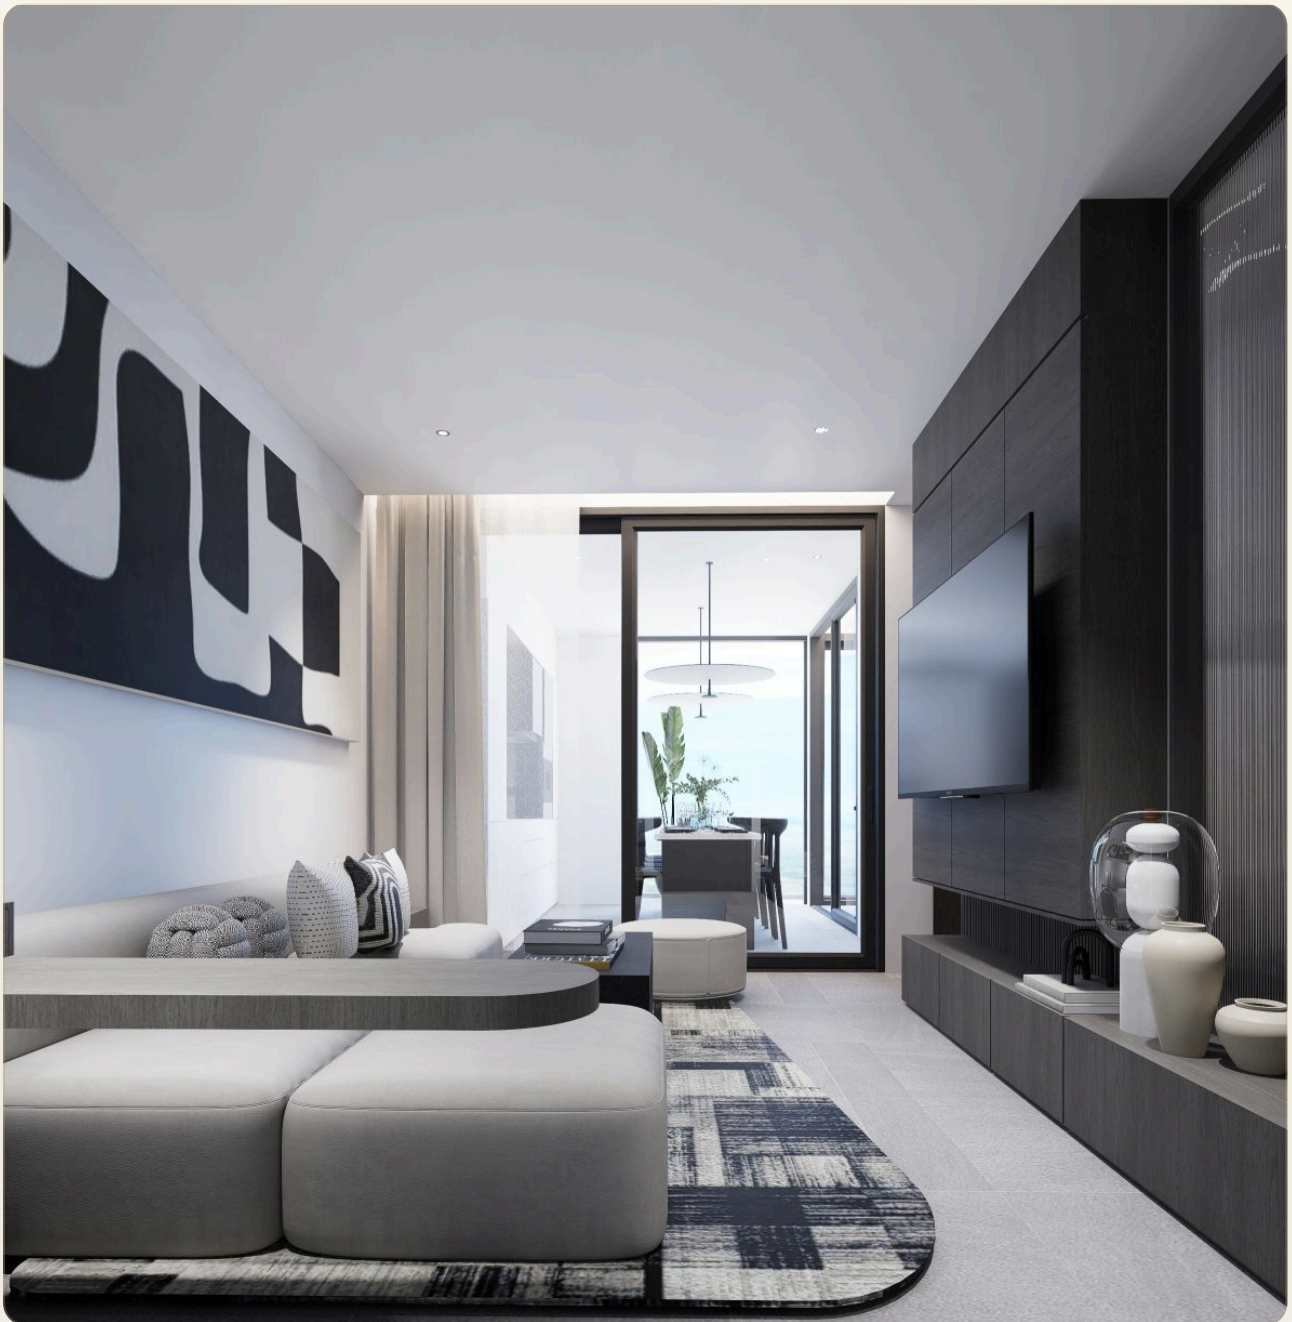

ГЛАВНЫЙ ВИД

Первое впечатление

ГАЛЕРЕЯ