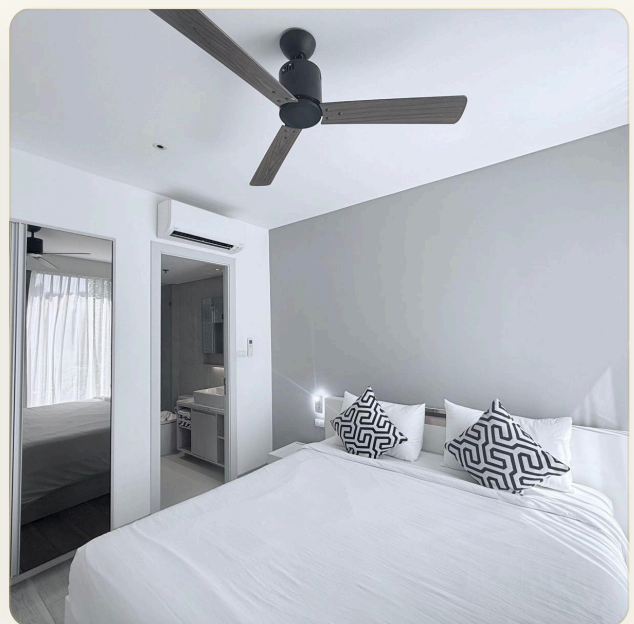

ФОТОГРАФИИ

Галерея

ГАЛЕРЕЯ