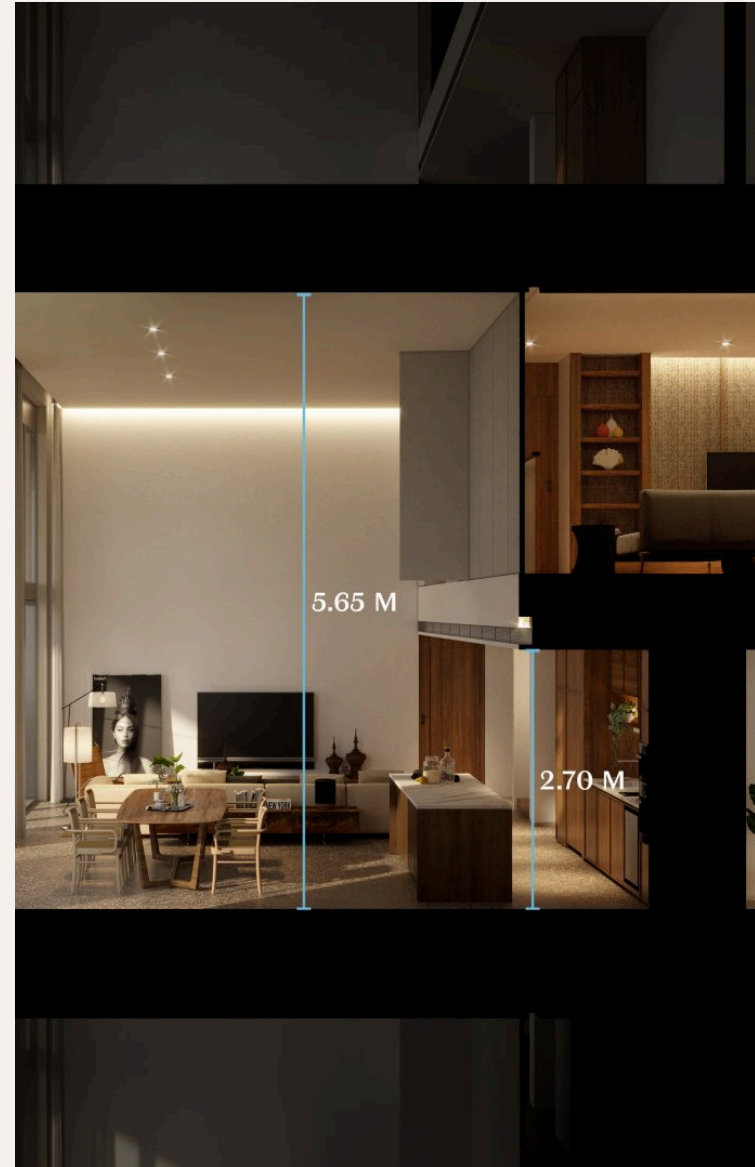

ГАЛЕРЕЯ

ГАЛЕРЕЯ

ГАЛЕРЕЯ

ОПИСАНИЕ ОБЪЕКТА

“Виллы с тремя или четырьмя спальнями, каждая из которых имеет собственный бассейн, предлагают спокойное убежище всего в нескольких шагах от нетронутых пляжей...”

Роскошная жизнь в Kiara Reserve Residence Добро пожаловать в Kiara Reserve Residence, эксклюзивную коллекцию из 42 резиденций с правом собственности, расположенных в самом сердце престижного залива Лаян на Пхукете. Разработанный компанией Minor International Pcl в партнерстве с Kajima и управляемый известными отелями Minor Hotels, этот тропический рай создан для тех, кто ищет идеальное сочетание элегантности и спокойствия в одном из самых востребованных направлений мира. Представьте себе, как вы просыпаетесь, наслаждаясь захватывающими видами на пляжи с жемчужным песком залива Лаян, окруженные пышными лесными пейзажами. Kiara Reserve Residence предлагает выбор из 17 роскошных вилл и 25 великолепных кондоминиумов, тщательно разработанных для того, чтобы отражать богатое ремесленное наследие Таиланда, при этом интегрируя передовые технологии для современного проживания. Каждая резиденция,