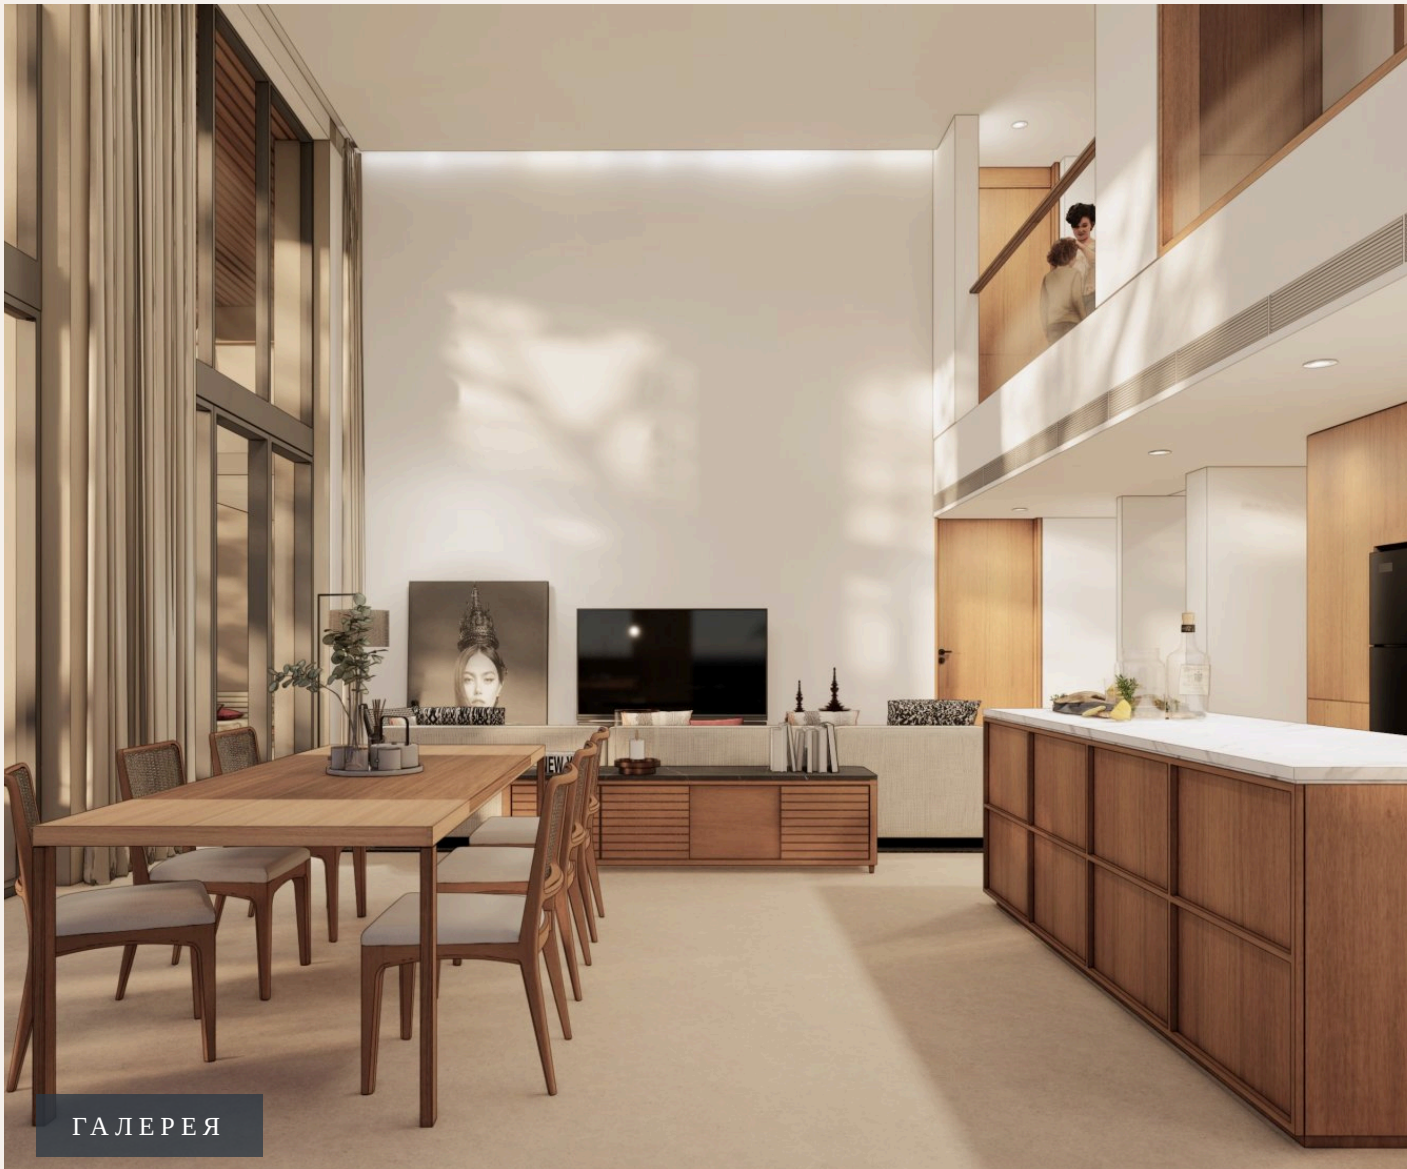

ГАЛЕРЕЯ

ГАЛЕРЕЯ

ГАЛЕРЕЯ

ОПИСАНИЕ ОБЪЕКТА

“Виллы с тремя или четырьмя спальнями, каждая из которых имеет собственный бассейн, предлагают спокойное убежище всего в нескольких шагах от нетронутых пляжей...”

Роскошная жизнь в Kiara Reserve Residence Добро пожаловать в Kiara Reserve Residence, эксклюзивную коллекцию из 42 резиденций с правом собственности, расположенных в самом сердце престижного залива Лаян на Пхукете. Разработанный компанией Minor International Pcl в партнерстве с Kajima и управляемый известными отелями Minor Hotels, этот тропический рай создан для тех, кто ищет идеальное сочетание элегантности и спокойствия в одном из самых востребованных направлений мира. Представьте себе, как вы просыпаетесь, наслаждаясь захватывающими видами на пляжи с жемчужным песком залива Лаян, окруженные пышными лесными пейзажами. Kiara Reserve Residence предлагает выбор из 17 роскошных вилл и 25 великолепных кондоминиумов, тщательно разработанных для того, чтобы отражать богатое ремесленное наследие Таиланда, при этом интегрируя передовые технологии для современного проживания. Каждая резиденция,