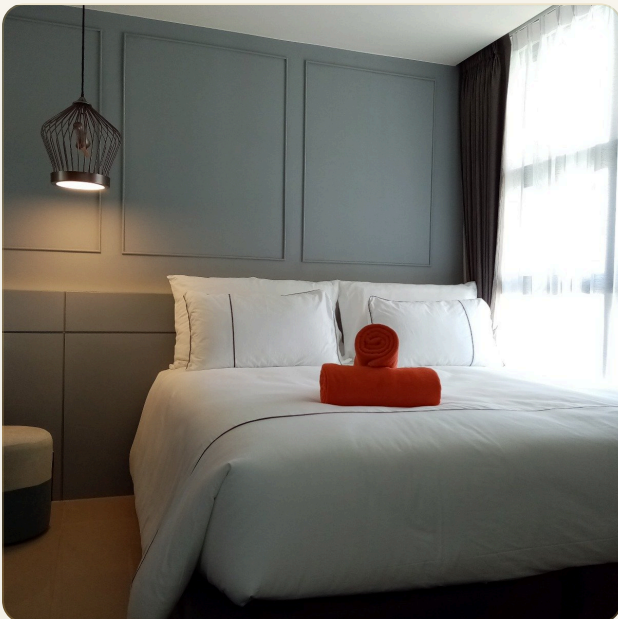

ФОТОГРАФИИ

Галерея

ГАЛЕРЕЯ