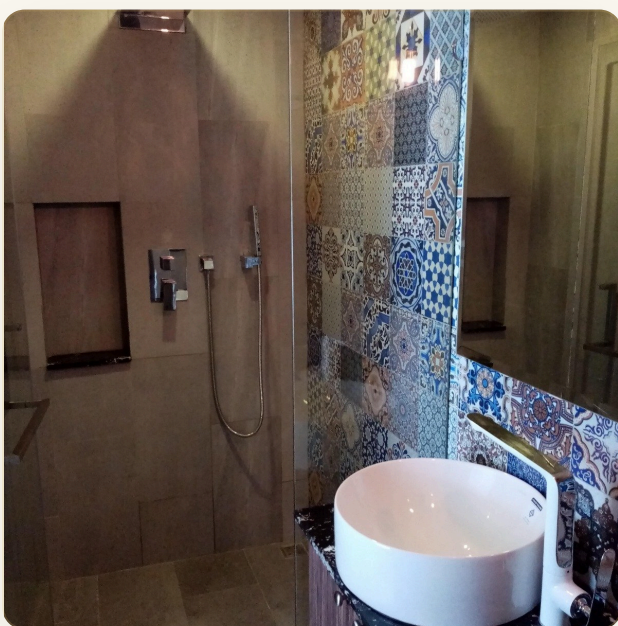

ФОТОГРАФИИ

Галерея

ГАЛЕРЕЯ