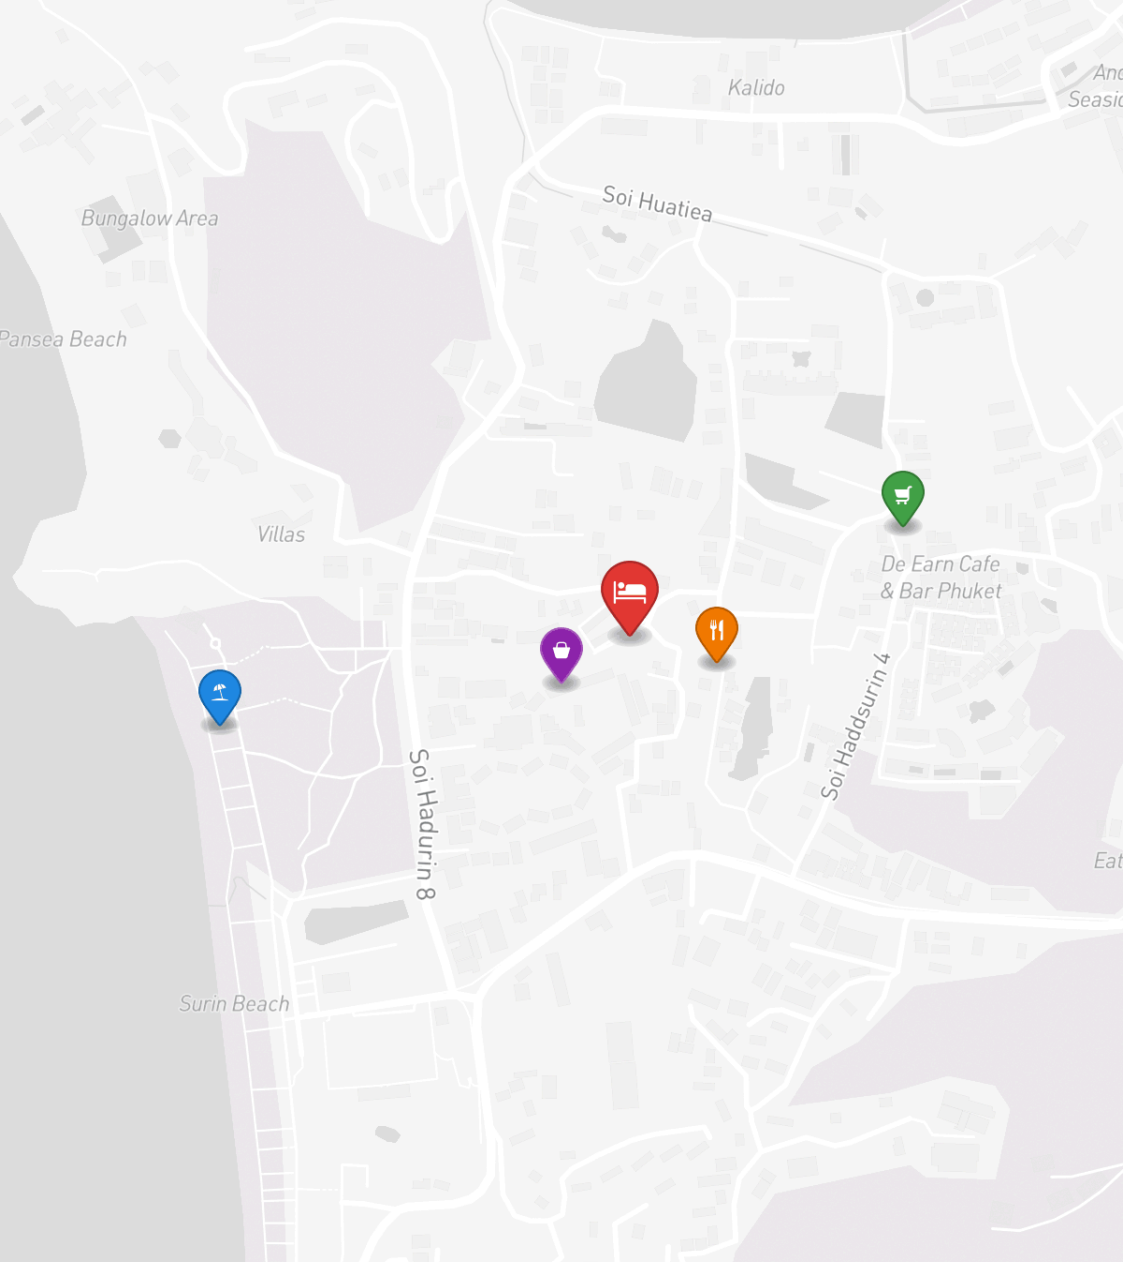

SURIN, PHUKET · THAILAND

Апартаменты с одной спальней в 300 метрах от пляжа Сурин

## ОБЗОР ОБЪЕКТА

1-комн. апартаменты · Surin,  
Phuket
 1 СПАЛЕН

 1 ВАННЫХ

 35 КВ.М

Кондоминиум Palmurah расположен на всемирно известном райском острове Пхукет и всего лишь в 300 метрах от волшебного пляжа Сурин Бич. В этом кондоминиуме все продумано до мелочей, начиная с названи...

## ОПИСАНИЕ ОБЪЕКТА

*“Во всех квартирах имеется выход на балкон с прекрасным видом.”*

Кондоминиум Palmyrah расположен на всемирно известном райском острове Пхукет и всего лишь в 300 метрах от волшебного пляжа Сурин Бич.

## РАСПОЛОЖЕНИЕ

Сурин — «Ряд миллионеров», элитный район с дизайнерскими бутиками и ресторанами высокой кухни.

- 1000 М ДО ПЛЯЖ
- 10 МИН ДО БАНГ ТАО
- 10 МИН ДО КАМАЛА

- **Пляж:** Пляж Сурин
- **Шопинг:** The Plaza Surin
- **Рестораны:** Bimi Beach Club
- **Супермаркет:** Tops Daily Surin