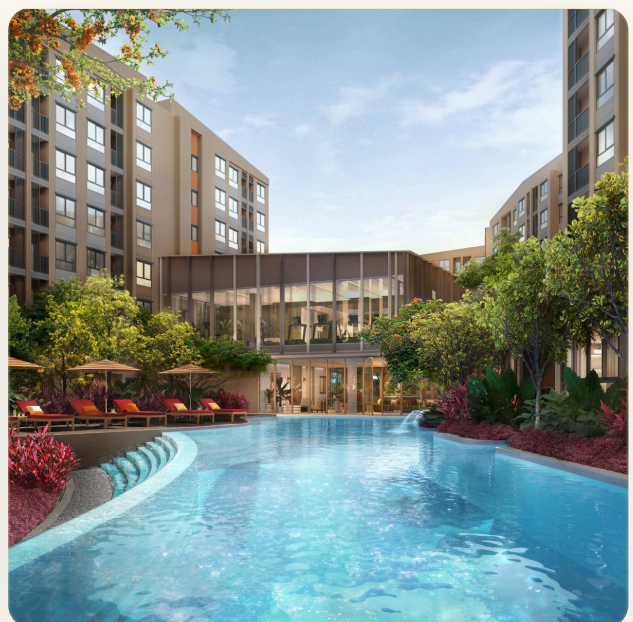

ФОТОГРАФИИ

Галерея

ГАЛЕРЕЯ