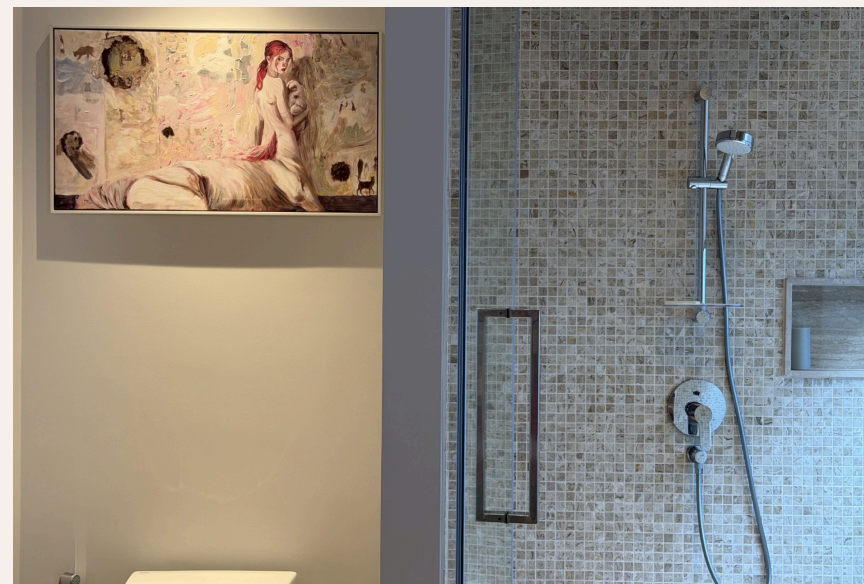

ГАЛЕРЕЯ

ГАЛЕРЕЯ

ОПИСАНИЕ ОБЪЕКТА

“Элегантная вилла в современном балийском стиле расположена в закрытом комплексе Anchan Flora, в районе Чернгталай, всего в нескольких минутах от пляжа Лаян и...”

Элегантная вилла в современном балийском стиле расположена в закрытом комплексе Anchan Flora, в районе Чернгталай, всего в нескольких минутах от пляжа Лаян и престижной зоны Лагуна. Особенности виллы: 2 просторные спальни с ванными комнатами, просторная гостиная и столовая зона с панорамными окнами. Современная кухня в западном