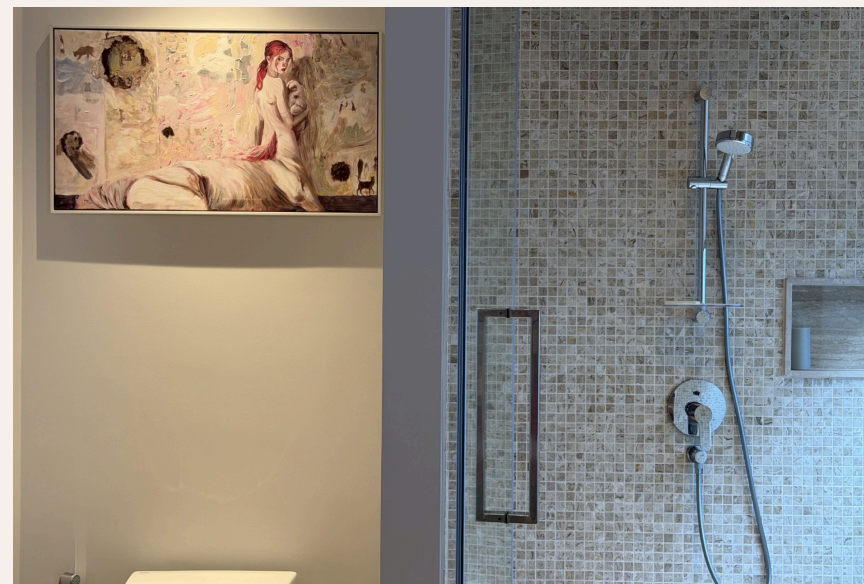

ГАЛЕРЕЯ

ОПИСАНИЕ ОБЪЕКТА

“Элегантная вилла в современном балийском стиле расположена в закрытом комплексе Anchan Flora, в районе Чернгалай, всего в нескольких минутах от пляжа Лаян и...”

Элегантная вилла в современном балийском стиле расположена в закрытом комплексе Anchan Flora, в районе Чернгалай, всего в нескольких минутах от пляжа Лаян и престижной зоны Лагуна. Особенности виллы: 2 просторные спальни с ванными комнатами, просторная гостиная и столовая зона с панорамными окнами. Современная кухня в западном