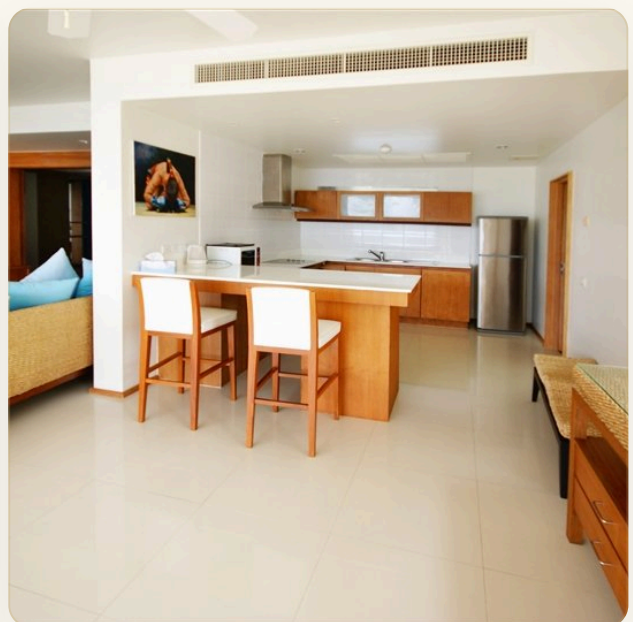

ФОТОГРАФИИ

Галерея

ГАЛЕРЕЯ