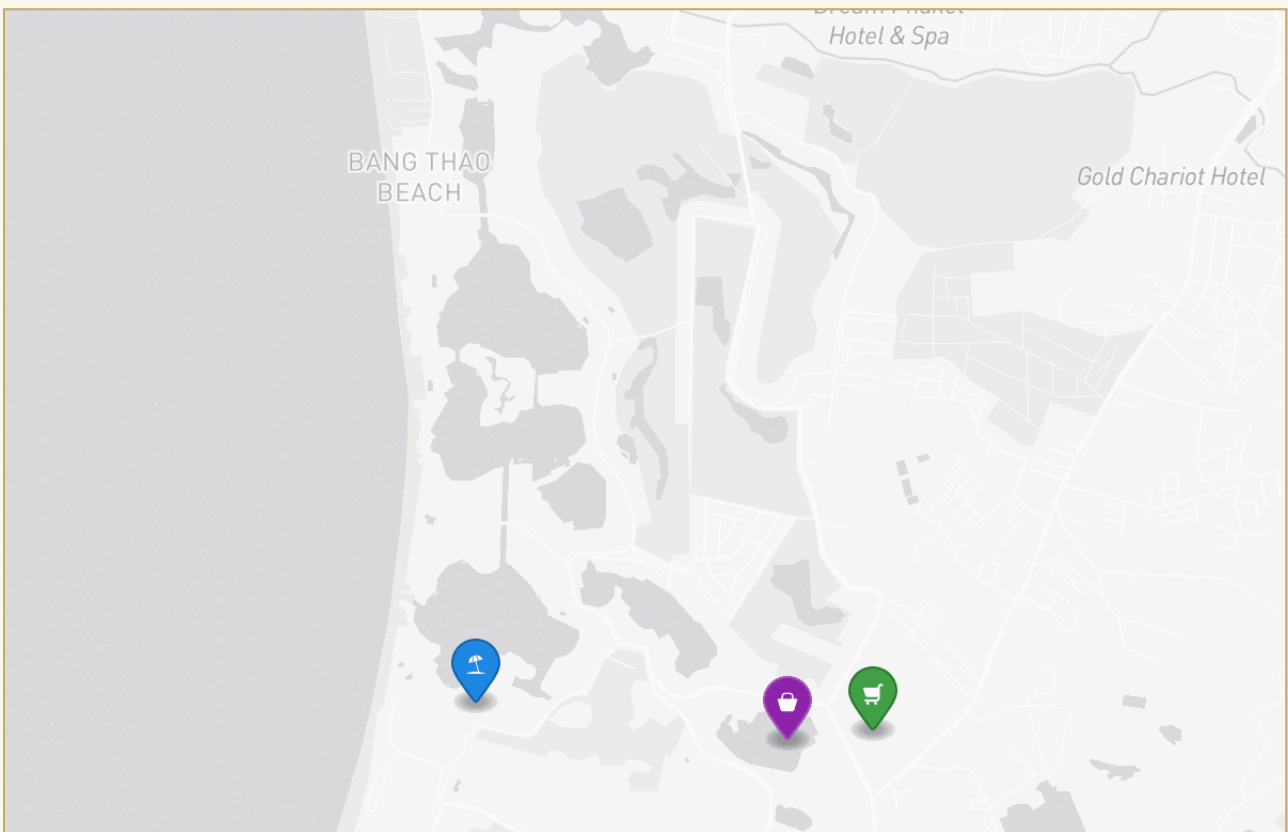

## Коротко и по делу

---

*Апартаменты расположены на западном побережье Пхукета, всего в 150 метрах от прекрасного пляжа Бангтао. Продуманный дизайн, профессиональное обслуживание управляющей компанией и близость к пляжу делают это место идеальным для отдыха семей или компании друзей. В распоряжении гостей апартаменты с тремя просторными спальнями, гостиная и полностью оборудованная по европейским стандартам кухня. Из гостиной имеется выход на большую террасу на открытом воздухе, а всего в нескольких шагах общий бассейн. Комплекс находится всего в двух минутах езды от 5\* отельного комплекса Лагуна. Также поблизости расположены знаменитые элитные отели: Banyan Tree и Movenpick. Рестораны, кафе, клубы - все в пешей доступности или в нескольких минутах езды.*

# Галерея

ГАЛЕРЕЯ

ГАЛЕРЕЯ

ГАЛЕРЕЯ

ГАЛЕРЕЯ

РАЙОН И ОКРУЖЕНИЕ

# Bang Tao

Пляж 50 м

Boat Avenue 5 мин

Лагуна 5 мин

ПЕРСОНАЛЬНЫЙ МЕНЕДЖЕР