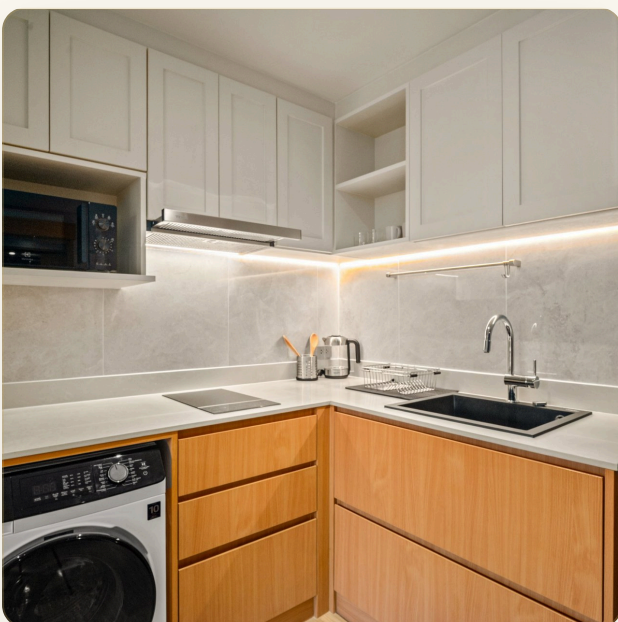

ФОТОГРАФИИ

Галерея

ГАЛЕРЕЯ