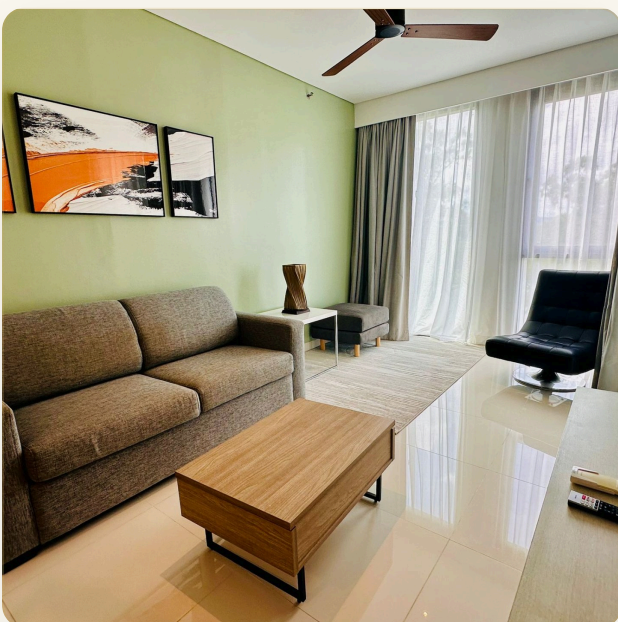

АПАРТАМЕНТЫ · 1 СПАЛЬНИ

1-Bedroom Apartment in Cassia Residences

Пхукет, Таиланд

ЦЕНА

КЛЮЧЕВЫЕ ФАКТЫ

1-Bedroom Apartment in Cassia Residences

ТИП	Апартаменты
СПАЛЬНИ	1
ВАННЫЕ	1
ЖИЛАЯ ПЛОЩАДЬ	51 кв.м
ВИД	Озеро
МЕБЕЛЬ	С мебелью
ПРОЕКТ	Кассия Резиденсис

ОБ ОБЪЕКТЕ

Коротко и по делу

Описание объекта Cassia Residences — современный жилой комплекс, состоящий из двух 7-этажных зданий с закрытой общей территорией на берегу пресного озера в самом сердце курорта Laguna Phuket. Кассия Резиденс расположен в окружении живописной природы и в то же время всей необходимой для комфортной жизни и отдыха инфраструктуры. Собственники недвижимости в Cassia Phuket могут пользоваться всей инфраструктурой огромного курорта Laguna Phuket, получая привилегии в виде скидок в ресторанах, спа и бутиках курорта. Проект Cassia Residence имеет 3 типа квартир: однокомнатные, двухкомнатные и трехкомнатные. Из окон апартаментов открываются великолепные виды на озеро, сад и море. Cassia Residences отличается от отеля Кассия увеличенной площадью апартаментов, наличием стиральных машин в каждой картуре, что дает возможность использовать их не только для краткосрочного отпуска, но и для длительного проживания.

ГЛАВНЫЙ ВИД

Первое впечатление

ГАЛЕРЕЯ

ФОТОГРАФИИ

Галерея

ГАЛЕРЕЯ

ГАЛЕРЕЯ

ГАЛЕРЕЯ