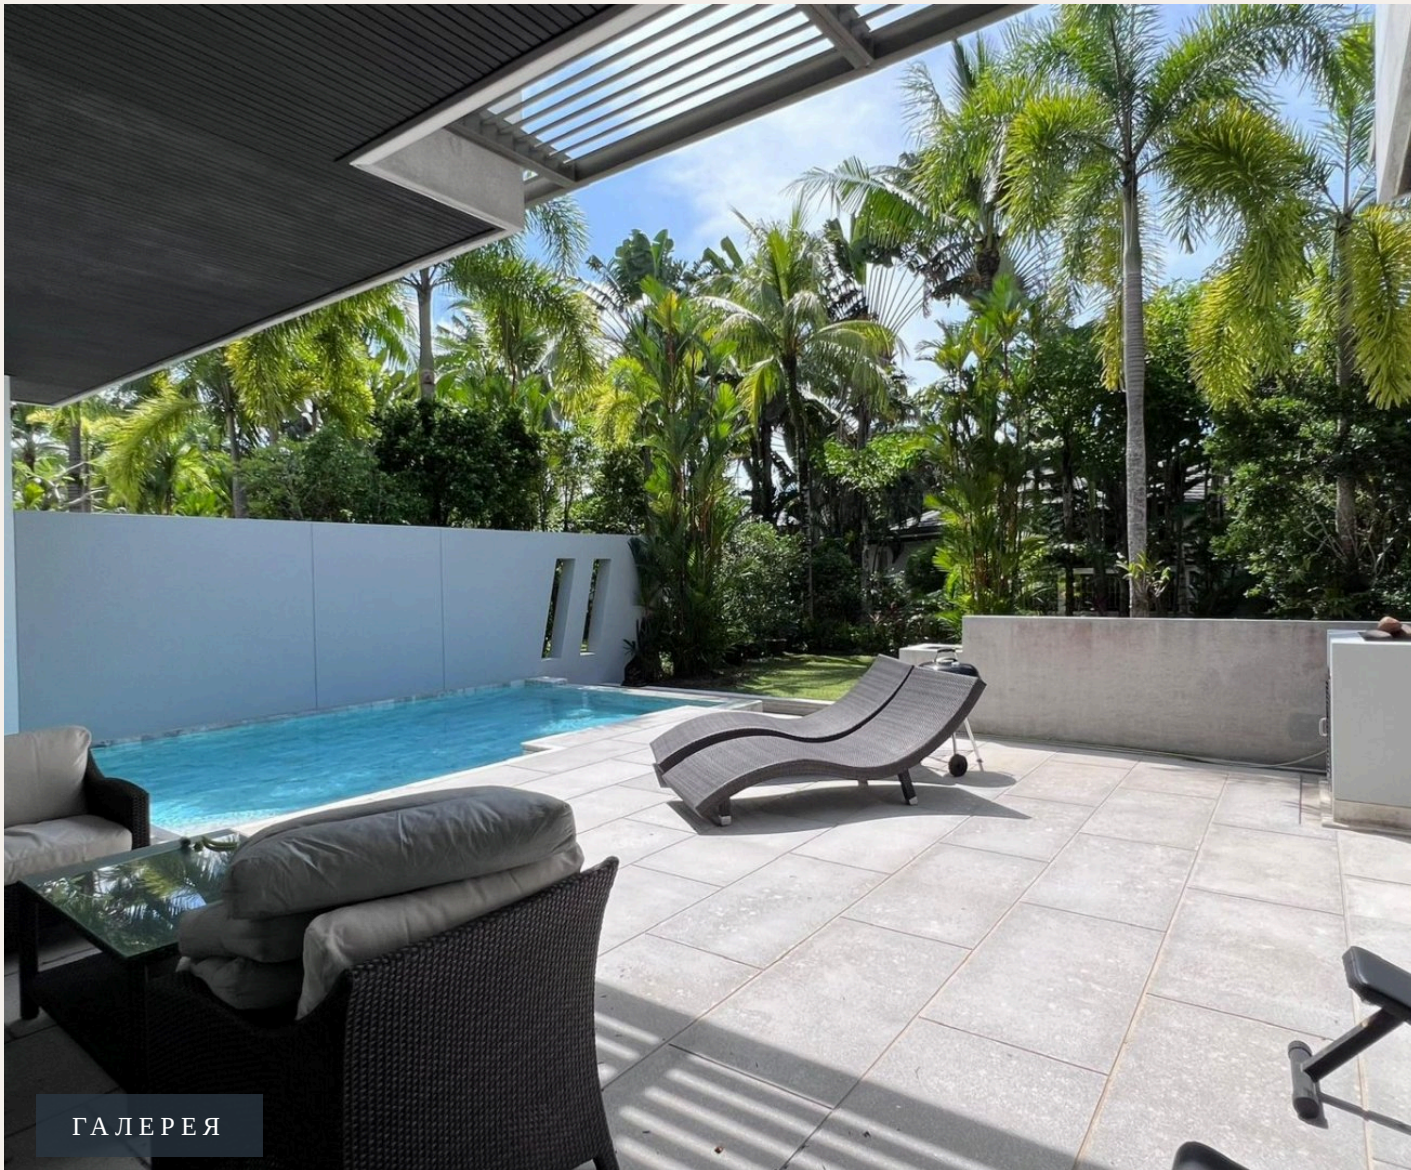

ПХУКЕТ, PHUKET · THAILAND

Просторные апартаменты с собственным бассейном в 5 минутах ходьбы
от пляжа Банг Тао

ОБЗОР ОБЪЕКТА

3-комн. апартаменты · Пхукет,
Phuket
 3 СПАЛЕН

 3 ВАННЫХ

 270 КВ.М

Роскошный кондоминиум, получивший множество международных премий, расположен всего в 600 метрах от живописного пляжа Банг Тао. Кондоминиум состоит из 24 апартаментов класса люкс. Апартаменты офо...

ХАРАКТЕРИСТИКИ

Сделка	Аренда	Тип	Апартаменты
Проект	Мандала Кондоминиум	Вид	Бассейн, Сад
Мебель	С мебелью	Этаж	1
До пляжа	350 м	Предложение	Частный владелец

ГАЛЕРЕЯ

ГАЛЕРЕЯ

ГАЛЕРЕЯ

ГАЛЕРЕЯ

ГАЛЕРЕЯ

ОПИСАНИЕ ОБЪЕКТА

“Апартаменты расположены на первом этаже с ухоженным садом.”

Роскошный кондоминиум, получивший множество международных премий, расположился всего в 600 метрах от живописного пляжа Банг Тао. Кондоминиум состоит из 24 апартаментов класса люкс. Апартаменты оформлены в современном скандинавском стиле, с использованием натуральных отделочных материалов в нейтральных тонах.

Апартаменты площадью 270 м2 имеют собственный бассейн с террасой, просторную гостиную и современную, полностью оборудованную кухню, две спальни и две ванных комнаты, телевизор и беспроводной интернет. Апартаменты расположены на первом этаже с ухоженным садом.