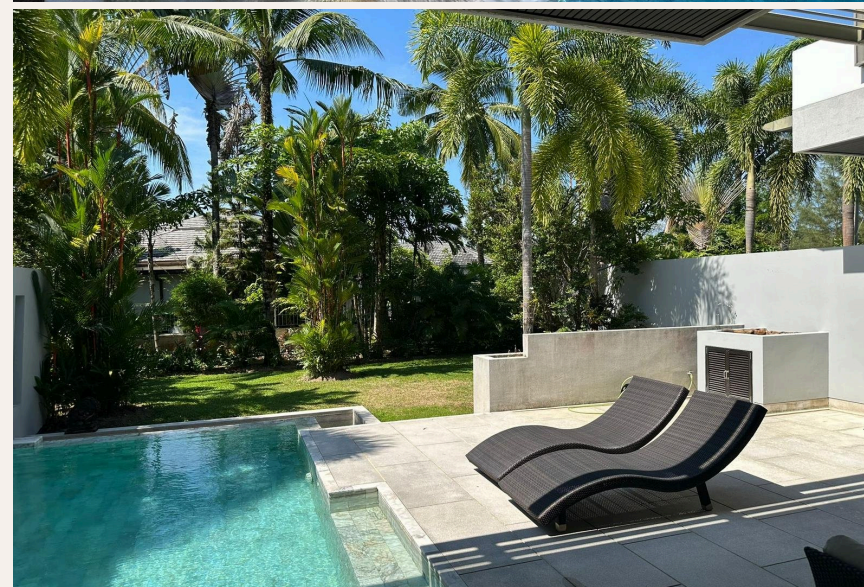

ПХУКЕТ, PHUKET · THAILAND

Просторные апартаменты с собственным бассейном в 5 минутах ходьбы
от пляжа Банг Тао

ОБЗОР ОБЪЕКТА

3-комн. апартаменты · Пхукет,
Phuket
 3 СПАЛЕН

 3 ВАННЫХ

 270 КВ.М

Роскошный кондоминиум, получивший множество международных премий, расположен всего в 600 метрах от живописного пляжа Банг Тао. Кондоминиум состоит из 24 апартаментов класса люкс. Апартаменты офо...

ХАРАКТЕРИСТИКИ

Сделка	Аренда	Тип	Апартаменты
Проект	Мандала Кондоминиум	Вид	Бассейн, Сад
Мебель	С мебелью	Этаж	1
До пляжа	350 м	Предложение	Частный владелец

ГАЛЕРЕЯ

ГАЛЕРЕЯ

ГАЛЕРЕЯ

ГАЛЕРЕЯ

ГАЛЕРЕЯ

ОПИСАНИЕ ОБЪЕКТА

“Апартаменты расположены на первом этаже с ухоженным садом.”

Роскошный кондоминиум, получивший множество международных премий, расположился всего в 600 метрах от живописного пляжа Банг Тао. Кондоминиум состоит из 24 апартаментов класса люкс. Апартаменты оформлены в современном скандинавском стиле, с использованием натуральных отделочных материалов в нейтральных тонах.

Апартаменты площадью 270 м2 имеют собственный бассейн с террасой, просторную гостиную и современную, полностью оборудованную кухню, две спальни и две ванных комнаты, телевизор и беспроводной интернет. Апартаменты расположены на первом этаже с ухоженным садом.