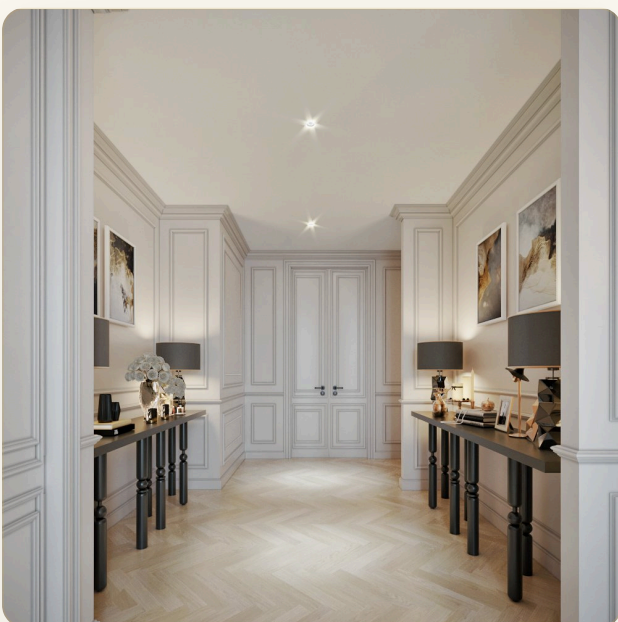

ФОТОГРАФИИ

Галерея

ГАЛЕРЕЯ