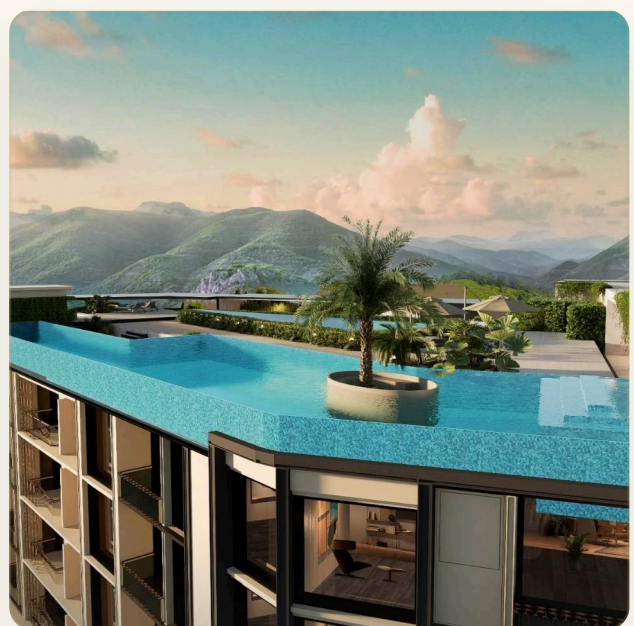

ФОТОГРАФИИ

Галерея

ГАЛЕРЕЯ