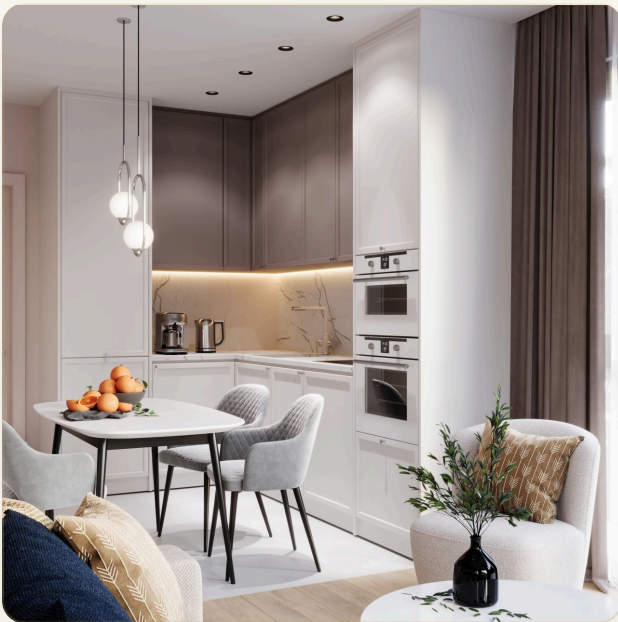

ФОТОГРАФИИ

Галерея

ГАЛЕРЕЯ