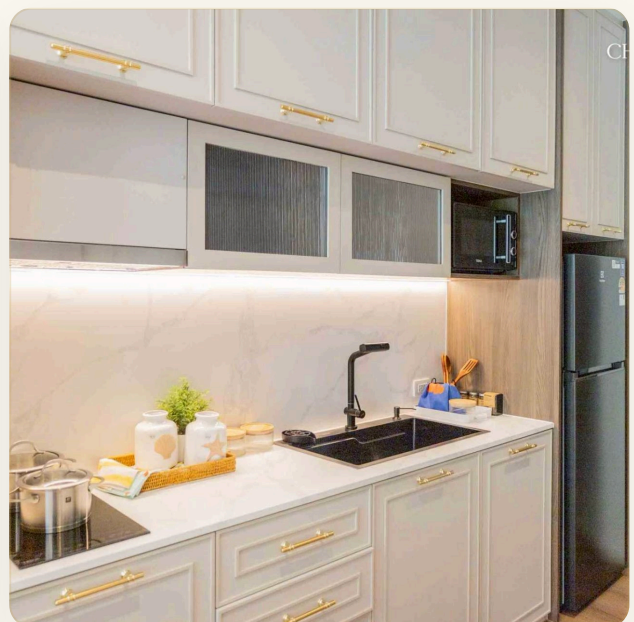

ФОТОГРАФИИ

Галерея

ГАЛЕРЕЯ