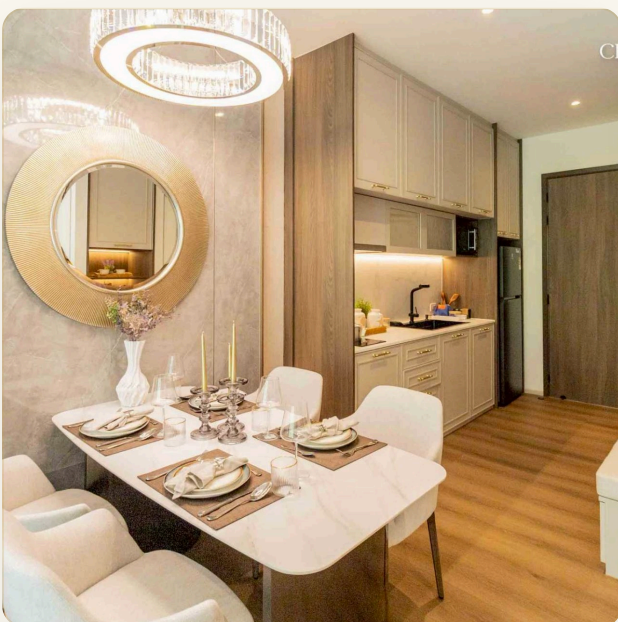

ФОТОГРАФИИ

Галерея

ГАЛЕРЕЯ